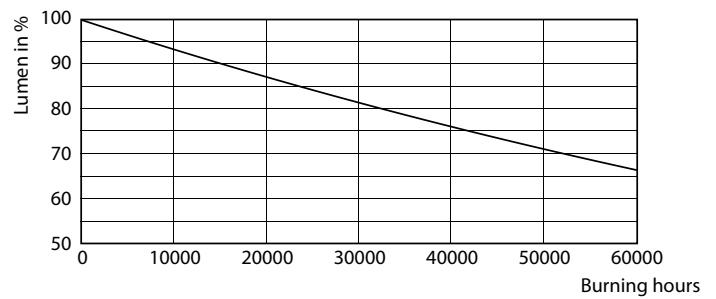

Life Expectancy Diagram - CorePro LEDtube 1200mm HO 18W 840 T8

Lumen Maintenance Diagram - CorePro LEDtube 1200mm HO 18W 840 T8