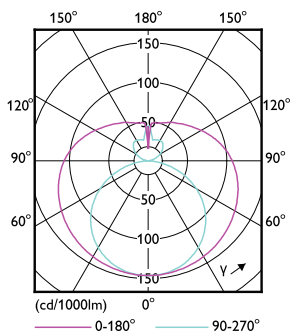

Mises en garde et sécurité

• -

Données du produit

Caractéristiques générales		Valeur de scintillement (PstLM)		1
Type de lampe	LED	Valeur d'effet stroboscopique (SVM)		0,9
Référence de mesure de flux	Sphere	Caractéristiques électriques		
Nombre de cycles d'allumage	200 000	Fréquence linéaire	50 to 60 Hz	
Durée de vie nominale	50 000 h	Fréquence d'entrée	50 à 60 Hz	
Culot	G13 [Medium Bi-Pin Fluorescent]	Consommation électrique	18 W	
Photométries et colorimétries		Courant lampe (nom.)	90 mA	
Code couleur	840 [CCT of 4000K]	Heure de démarrage (nom.)	0,5 s	
Angle du faisceau (nom.)	240 degré(s)	Temps de chauffe à 60 %	0,5 s	
Flux lumineux	2 000 lm	Facteur de puissance (fraction)	0,9	
Désignation de la couleur	Blanc froid (CW)	Tension (nom.)	220-240 V	
Température de couleur corrélée (nom.)	4000 K	Températures		
Efficacité lumineuse (nominale)	111 lm/W	Gamme de températures ambiantes	-20 °C à 45 °C	
Cohérence des couleurs	<6	Température maximale du produit (nom.)	50 °C	
Indice de rendu de couleur (IRC)	80			
LLMF à la fin de la durée de vie nominale (nom.)	70 %			

CorePro LEDtube EM/Mains

Gestion et gradation

Variation de l'intensité lumineuse	Non
------------------------------------	-----

Matériaux et finitions

Finition ampoule	Dépoli
Matériaux des lampes	Verre
Longueur du produit	1 200 mm
Forme de la lampe	Tube, double extrémité

Schéma dimensionnel

Product	D1	D2	A1	A2	A3
CorePro LEDtube 1200mm HO 18W 840 T8	25,7 mm	28 mm	1 198 mm	1 205 mm	1 212 mm

Données photométriques

Light Distribution Diagram - CorePro LEDtube 1200mm HO 18W 840 T8