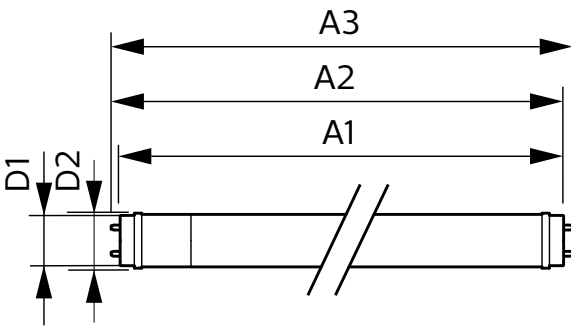

Mises en garde et sécurité

• -

Données du produit

Caractéristiques générales		Valeur de scintillement (PstLM)		1
Type de lampe	LED	Valeur d'effet stroboscopique (SVM)		0,9
Référence de mesure de flux	Sphere	Caractéristiques électriques		
Nombre de cycles d'allumage	200 000	Fréquence linéaire	50 to 60 Hz	
Durée de vie nominale	50 000 h	Fréquence d'entrée	50 à 60 Hz	
Culot	G13 [Medium Bi-Pin Fluorescent]	Consommation électrique	18 W	
Photométries et colorimétries		Courant lampe (nom.)	90 mA	
Code couleur	840 [CCT of 4000K]	Heure de démarrage (nom.)	0,5 s	
Angle du faisceau (nom.)	240 degré(s)	Temps de chauffe à 60 %	0,5 s	
Flux lumineux	2 000 lm	Facteur de puissance (fraction)	0,9	
Désignation de la couleur	Blanc froid (CW)	Tension (nom.)	220-240 V	
Température de couleur corrélée (nom.)	4000 K	Températures		
Efficacité lumineuse (nominale)	111 lm/W	Gamme de températures ambiantes	-20 °C à 45 °C	
Cohérence des couleurs	<6	Température maximale du produit (nom.)	50 °C	
Indice de rendu de couleur (IRC)	80			
LLMF à la fin de la durée de vie nominale (nom.)	70 %			

CorePro LEDtube EM/Mains

Gestion et gradation

Variation de l'intensité lumineuse	Non
------------------------------------	-----

Matériaux et finitions

Finition ampoule	Dépoli
Matériaux des lampes	Verre
Longueur du produit	1 200 mm
Forme de la lampe	Tube, double extrémité

Schéma dimensionnel

Product	D1	D2	A1	A2	A3
CorePro LEDtube 1200mm HO 18W 840 T8	25,7 mm	28 mm	1 198 mm	1 205 mm	1 212 mm

Données photométriques

Light Distribution Diagram - CorePro LEDtube 1200mm HO 18W 840 T8