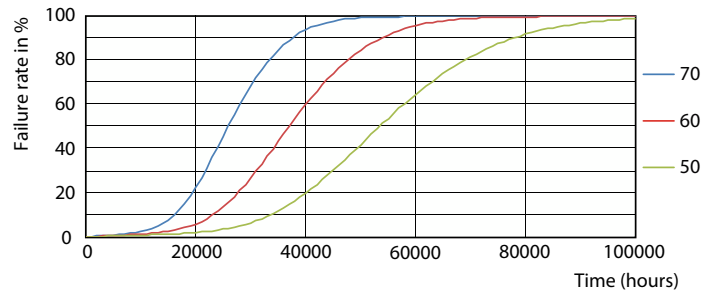

Mises en garde et sécurité

• -

Données du produit

Caractéristiques générales		Valeur de scintillement (PstLM)		1
Type de lampe	LED	Valeur d'effet stroboscopique (SVM)		0,9
Référence de mesure de flux	Sphere	Caractéristiques électriques		
Nombre de cycles d'allumage	200 000	Fréquence linéaire	50 to 60 Hz	
Durée de vie nominale	50 000 h	Fréquence d'entrée	50 à 60 Hz	
Culot	G13 [Medium Bi-Pin Fluorescent]	Consommation électrique	18 W	
Photométries et colorimétries		Courant lampe (nom.)	90 mA	
Code couleur	840 [CCT of 4000K]	Heure de démarrage (nom.)	0,5 s	
Angle du faisceau (nom.)	240 degré(s)	Temps de chauffe à 60 %	0,5 s	
Flux lumineux	2 000 lm	Facteur de puissance (fraction)	0,9	
Désignation de la couleur	Blanc froid (CW)	Tension (nom.)	220-240 V	
Température de couleur corrélée (nom.)	4000 K	Températures		
Efficacité lumineuse (nominale)	111 lm/W	Gamme de températures ambiantes	-20 °C à 45 °C	
Cohérence des couleurs	<6	Température maximale du produit (nom.)	50 °C	
Indice de rendu de couleur (IRC)	80			
LLMF à la fin de la durée de vie nominale (nom.)	70 %			

General uniform lighting - CorePro LEDtube 1200mm HO 18W 840 T8

CorePro LEDtube EM/Mains

Données photométriques

Spectral Power Distribution Colour - CorePro LEDtube 1200mm HO 18W 840 T8

Durée de vie

Life Expectancy Diagram - CorePro LEDtube 1200mm HO 18W 840 T8