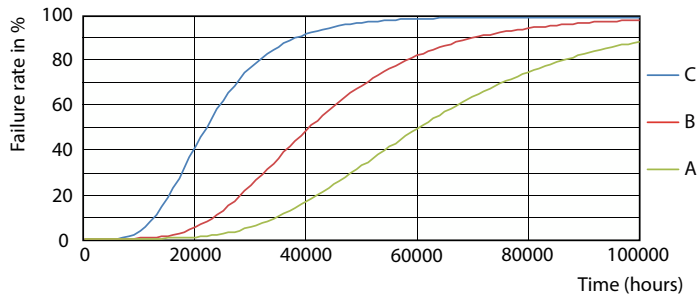

Tube LED MASTER LEDtube InstantFit HF T5

Données photométriques

© 2023 Philips Lighting B.V. Page 11 of 11

General uniform lighting - MAS LEDtube HF 1500mm HO 26W 840 T5 OE

Durée de vie