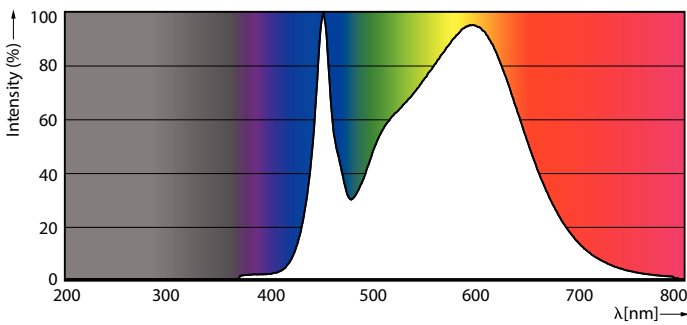

Données photométriques

Spectral Power Distribution Colour - MAS LEDtube HF 1500mm HO 26W 840 T5 OE