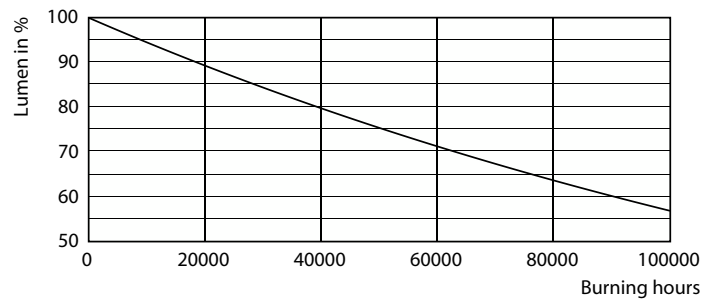

Lumen Maintenance Diagram - MAS LEDtube HF 1500mm HO 26W 840 T5 OE