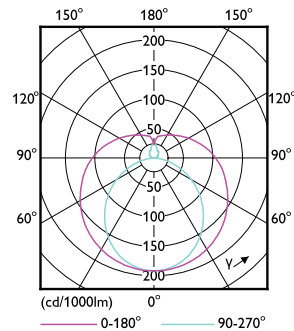

Données du produit

| Caractéristiques générales | | Cohérence des couleurs | |
|--|--------------------|--|-----------------|
| Type de lampe | LED | | <6 |
| Référence de mesure de flux | Sphere | Indice de rendu de couleur (IRC) | 80 |
| Nombre de cycles d'allumage | 50 000 | LLMF à la fin de la durée de vie nominale (nom.) | 70 % |
| Durée de vie nominale | 60 000 h | | |
| Culot | G5 [G5] | | |
| Photométries et colorimétries | | Caractéristiques électriques | |
| Code couleur | 840 [CCT of 4000K] | Fréquence linéaire | 20K to 140K Hz |
| Angle du faisceau (nom.) | 200 degré(s) | Fréquence d'entrée | 20 K à 140 K Hz |
| Flux lumineux | 3 900 lm | Consommation électrique | 26 W |
| Désignation de la couleur | Blanc froid (CW) | Heure de démarrage (nom.) | 0,5 s |
| Température de couleur corrélée (nom.) | 4000 K | Temps de chauffe à 60 % | 0,5 s |
| Efficacité lumineuse (nominale) | 150 lm/W | Facteur de puissance (fraction) | 0,9 |
| | | Tension (nom.) | 60-120 V |

Schéma dimensionnel

| Product | D1 | D2 | A1 | A2 | A3 |
|--|---------|-------|----------|----------|----------|
| MAS LEDtube HF 1500mm HO 26W 840 T5 OE | 15,5 mm | 19 mm | 1 449 mm | 1 456 mm | 1 463 mm |

Données photométriques

Spectral Power Distribution Colour - MAS LEDtube HF 1500mm HO 26W 840 T5 OE

Light Distribution Diagram - MAS LEDtube HF 1500mm HO 26W 840 T5 OE

Tube LED MASTER LEDtube InstantFit HF T5