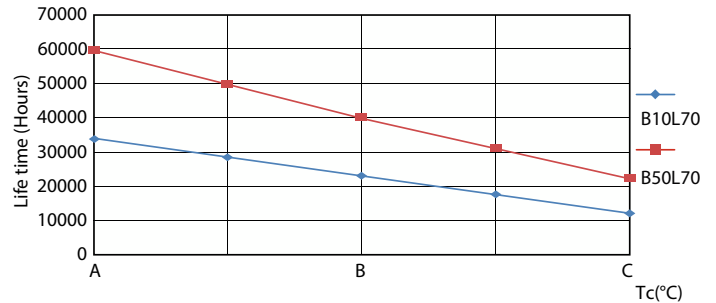

Life Expectancy Diagram - MAS LEDtube HF 1500mm HO 26W 840 T5 OE