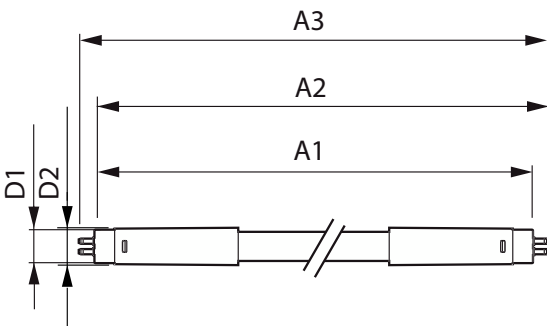

| | |
|------------------------------------|--|
| Variation de l'intensité lumineuse | Oui - Vérifiez la compatibilité du ballast |
|------------------------------------|--|

Matériaux et finitions

| | |
|----------------------|------------------------|
| Finition ampoule | Dépoli |
| Matériaux des lampes | Verre |
| Longueur du produit | 1 500 mm |
| Forme de la lampe | Tube, double extrémité |

Schéma dimensionnel

| Product | D1 | D2 | A1 | A2 | A3 |
|--|---------|-------|----------|----------|----------|
| MAS LEDtube HF 1500mm HO 26W 840 T5 OE | 15,5 mm | 19 mm | 1 449 mm | 1 456 mm | 1 463 mm |