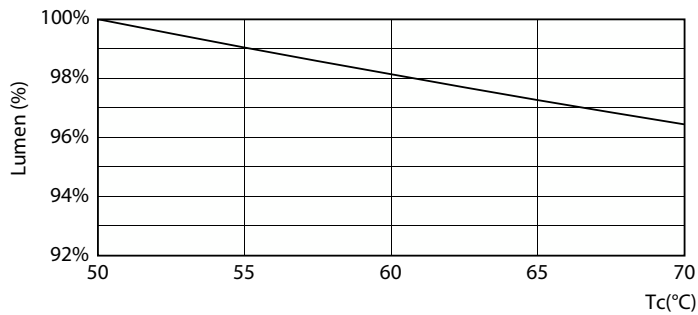

Données du produit

| Caractéristiques générales | | Cohérence des couleurs | |
|--|--------------------|--|-----------------|
| Type de lampe | LED | | <6 |
| Référence de mesure de flux | Sphere | Indice de rendu de couleur (IRC) | 80 |
| Nombre de cycles d'allumage | 50 000 | LLMF à la fin de la durée de vie nominale (nom.) | 70 % |
| Durée de vie nominale | 60 000 h | | |
| Culot | G5 [G5] | | |
| Photométries et colorimétries | | Caractéristiques électriques | |
| Code couleur | 840 [CCT of 4000K] | Fréquence linéaire | 20K to 140K Hz |
| Angle du faisceau (nom.) | 200 degré(s) | Fréquence d'entrée | 20 K à 140 K Hz |
| Flux lumineux | 3 900 lm | Consommation électrique | 26 W |
| Désignation de la couleur | Blanc froid (CW) | Heure de démarrage (nom.) | 0,5 s |
| Température de couleur corrélée (nom.) | 4000 K | Temps de chauffe à 60 % | 0,5 s |
| Efficacité lumineuse (nominale) | 150 lm/W | Facteur de puissance (fraction) | 0,9 |
| | | Tension (nom.) | 60-120 V |

Données photométriques

© 2023 Philips Lighting B.V. Page 11 of 11

General uniform lighting - MAS LEDtube HF 1500mm HO 26W 840 T5 OE

Durée de vie

Life Expectancy Diagram - MAS LEDtube HF 1500mm HO 26W 840 T5 OE