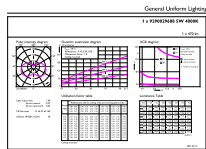

Données photométriques

Spectral Power Distribution Colour - CorePro candle ND 5-40W E14 840 B35 FR