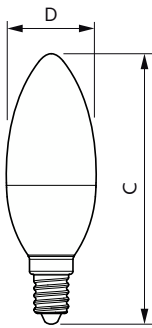

Lampes CorePro Flamme et Sphérique

Normes et recommandations

Classe d'efficacité énergétique	F
Consommation d'énergie kWh/1 000 h	5 kWh
Numéro d'enregistrement EPREL	453200
Marquage CE	Oui
Conforme à RoHS	Oui

Données logistiques

Code EOC	871951431254800
Nom du produit de la commande	CorePro candle ND 5-40W E14 840 B35 FR

Code de commande	31254800
Quantité par pack	1
Conditionnement par carton	10
Code 12NC	929002968802
Nom de produit complet	CorePro LEDcandle ND 5-40W E14 840 B35 FR
Codes EAN/UPC - Boîte	8719514312555

Schéma dimensionnel

Product	D	C
CorePro candle ND 5-40W E14 840 B35 FR	38 mm	114 mm