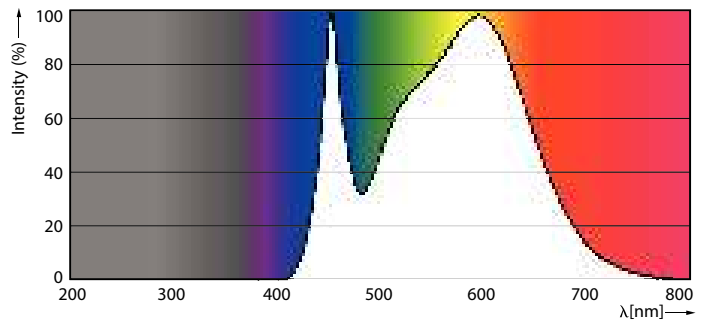

Lampes CorePro Flamme et Sphérique

Normes et recommandations

Classe d'efficacité énergétique	F
Consommation d'énergie kWh/1 000 h	5 kWh
Numéro d'enregistrement EPREL	453200
Marquage CE	Oui
Conforme à RoHS	Oui

Données logistiques

Code EOC	871951431254800
Nom du produit de la commande	CorePro candle ND 5-40W E14 840 B35 FR

Code de commande	31254800
Quantité par pack	1
Conditionnement par carton	10
Code 12NC	929002968802
Nom de produit complet	CorePro LEDcandle ND 5-40W E14 840 B35 FR
Codes EAN/UPC - Boîte	8719514312555

Schéma dimensionnel

Product	D	C
CorePro candle ND 5-40W E14 840 B35 FR	38 mm	114 mm

Données photométriques

Spectral Power Distribution Colour - CorePro candle ND 5-40W E14 840 B35 FR