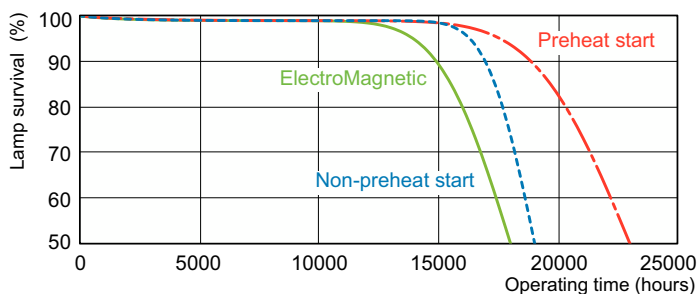

Normes et recommandations	
Classe d'efficacité énergétique	G
Taux de mercure (Hg) (nom.)	1,7 mg
Consommation d'énergie kWh/1 000 h	19 kWh

MASTER TL-D 90 De Luxe

Numéro d'enregistrement EPREL	423521
Données logistiques	
Code EOC	871150088846425
Nom du produit de la commande	MASTER TL-D 90 De Luxe 18W/965 SLV/10
Code de commande	88846425
Quantité par pack	1

Données photométriques

Spectral Power Distribution Colour - MASTER TL-D 90 De Luxe 18W/965 SLV/10

Durée de vie

Life Expectancy Diagram - MASTER TL-D 90 De Luxe 18W/965 SLV/10

Life Expectancy Diagram - MASTER TL-D 90 De Luxe 18W/965 SLV/10