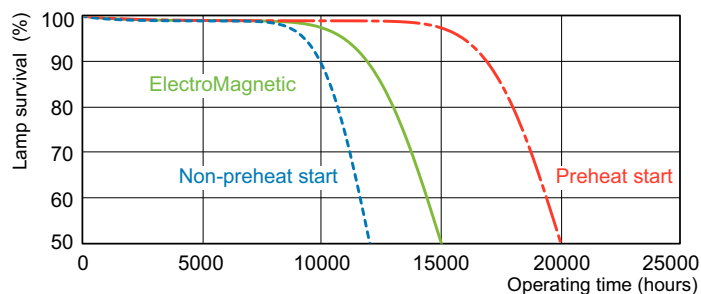

Données photométriques

Spectral Power Distribution Colour - MASTER TL-D 90 De Luxe 18W/965 SLV/10

Durée de vie

Life Expectancy Diagram - MASTER TL-D 90 De Luxe 18W/965 SLV/10

Life Expectancy Diagram - MASTER TL-D 90 De Luxe 18W/965 SLV/10