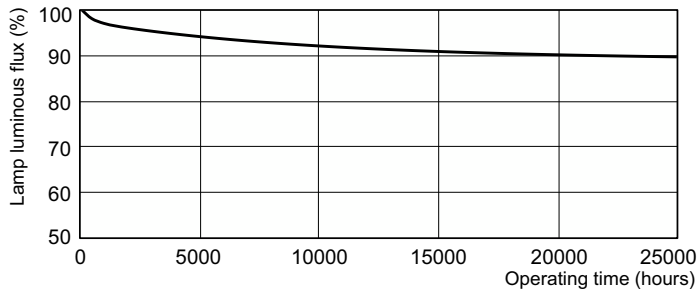

MASTER TL-D 90 De Luxe

Durée de vie

Lumen Maintenance Diagram - MASTER TL-D 90 De Luxe 18W/965 SLV/10