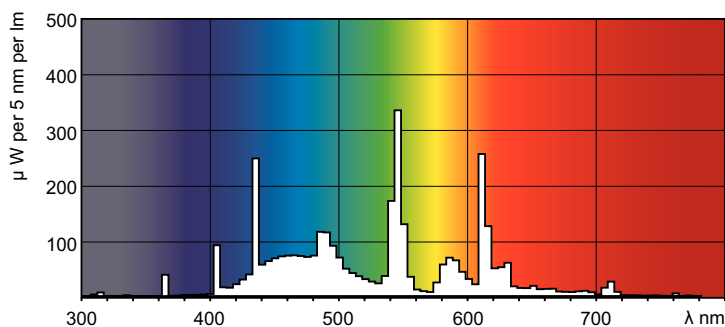

Données du produit

Caractéristiques générales	
Référence de mesure de flux	Sphere
Culot	G13 [Medium Bi-Pin Fluorescent]

Photométries et colorimétries	
Code couleur	965 [CCT of 6500K]
Flux lumineux	1 150 lm
Désignation de la couleur	Lumière naturelle froide
Coordonnée chromatique X	0,313
Coordonnée chromatique Y	0,337
Température de couleur corrélée (nom.)	6500 K
Efficacité lumineuse (nominale)	62,5 lm/W
Indice de rendu de couleur (IRC)	93

Normes et recommandations	
Classe d'efficacité énergétique	G
Taux de mercure (Hg) (nom.)	1,7 mg
Consommation d'énergie kWh/1 000 h	19 kWh

MASTER TL-D 90 De Luxe

Numéro d'enregistrement EPREL	423521
Données logistiques	
Code EOC	871150088846425
Nom du produit de la commande	MASTER TL-D 90 De Luxe 18W/965 SLV/10
Code de commande	88846425
Quantité par pack	1

Données photométriques

Spectral Power Distribution Colour - MASTER TL-D 90 De Luxe 18W/965 SLV/10

Durée de vie

Life Expectancy Diagram - MASTER TL-D 90 De Luxe 18W/965 SLV/10

Life Expectancy Diagram - MASTER TL-D 90 De Luxe 18W/965 SLV/10