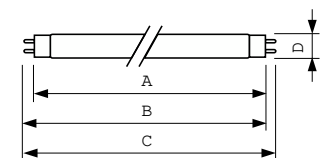

MASTER TL-D 90 De Luxe

Numéro d'enregistrement EPREL	423521
Données logistiques	
Code EOC	871150088846425
Nom du produit de la commande	MASTER TL-D 90 De Luxe 18W/965 SLV/10
Code de commande	88846425
Quantité par pack	1

Conditionnement par carton	10
Code 12NC	928043596581
Nom de produit complet	MASTER TL-D 90 De Luxe 18W/965 ISL/10
Codes EAN/UPC - Boîte	8711500888471

Schéma dimensionnel

Product	D (max)	A (max)	B (max)	B (min)	C (max)
MASTER TL-D 90 De Luxe 18W/965 SLV/10	28 mm	589,8 mm	596,9 mm	594,5 mm	604 mm