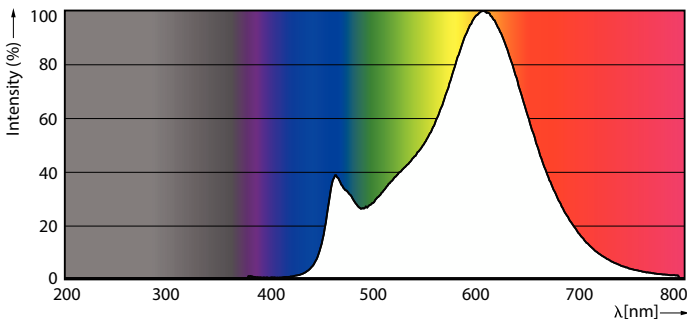

Données photométriques

Spectral Power Distribution Colour - LED classic 150W A67 E27 WW FR NDRFSRT4