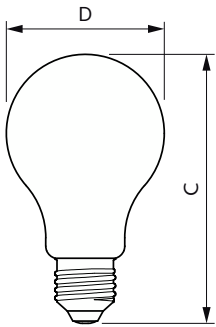

## Mécanique et boîtier

Finition ampoule Dépoli

Forme de la lampe A67 [A 67 mm]

## Schéma dimensionnel

Product	D	C
LED classic 150W A67 E27 WW FR NDRFSRT4	70 mm	121 mm