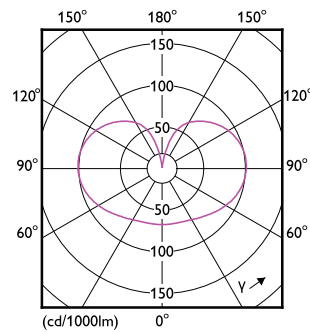

Données du produit

Caractéristiques générales	
Type de lampe	LED
Référence de mesure de flux	Sphere
Nombre de cycles d'allumage	20 000
Durée de vie nominale (heures)	15 000 h
Durée de vie nominale	15 000 h
Culot	E27 [E27]

Matériaux et finitions

Finition ampoule	Dépoli
Forme de la lampe	A67 [A 67 mm]

Normes et recommandations

Classe d'efficacité énergétique	D
Consommation d'énergie kWh/1 000 h	13 kWh
Numéro d'enregistrement EPREL	374903
Conforme à RoHS	Oui

Schéma dimensionnel

Product	D	C
LED classic 120W A67 E27 CW FR NDRF1SRT4	70 mm	121 mm

Données photométriques

General uniform lighting - LED classic 120W A67 E27 CW FR NDRF1SRT4

Light Distribution Diagram - LED classic 120W A67 E27 CW FR NDRF1SRT4