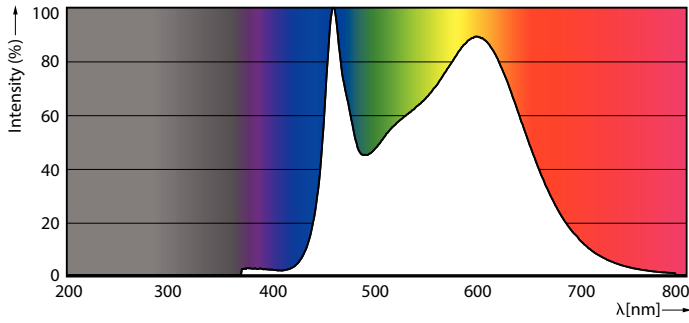

Données du produit

Caractéristiques générales	
Type de lampe	LED
Référence de mesure de flux	Sphere
Nombre de cycles d'allumage	20 000
Durée de vie nominale (heures)	15 000 h
Durée de vie nominale	15 000 h
Culot	E27 [E27]

Matériaux et finitions

Finition ampoule	Dépoli
Forme de la lampe	A67 [A 67 mm]

Normes et recommandations

Classe d'efficacité énergétique	D
Consommation d'énergie kWh/1 000 h	13 kWh
Numéro d'enregistrement EPREL	374903
Conforme à RoHS	Oui

Schéma dimensionnel

Product	D	C
LED classic 120W A67 E27 CW FR NDRF1SRT4	70 mm	121 mm

Données photométriques

General uniform lighting - LED classic 120W A67 E27 CW FR NDRF1SRT4

Light Distribution Diagram - LED classic 120W A67 E27 CW FR NDRF1SRT4

Lampes CorePro LEDbulb filament forme classique

Données photométriques

Spectral Power Distribution Colour - LED classic 120W A67 E27 CW FR
NDRF1SRT4

Durée de vie

Life Expectancy Diagram - LED classic 120W A67 E27 CW FR NDRF1SRT4