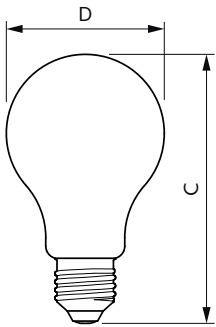

Matériaux et finitions

Finition ampoule	Dépoli
Forme de la lampe	A67 [A 67 mm]

Normes et recommandations

Classe d'efficacité énergétique	D
Consommation d'énergie kWh/1 000 h	13 kWh
Numéro d'enregistrement EPREL	374903
Conforme à RoHS	Oui

Schéma dimensionnel

Product	D	C
LED classic 120W A67 E27 CW FR NDRF1SRT4	70 mm	121 mm

Données photométriques

General uniform lighting - LED classic 120W A67 E27 CW FR NDRF1SRT4

Light Distribution Diagram - LED classic 120W A67 E27 CW FR NDRF1SRT4