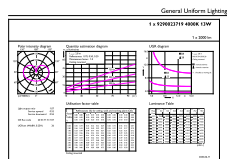

Matériaux et finitions

Finition ampoule	Dépoli
Forme de la lampe	A67 [A 67 mm]

Normes et recommandations

Classe d'efficacité énergétique	D
Consommation d'énergie kWh/1 000 h	13 kWh
Numéro d'enregistrement EPREL	374903
Conforme à RoHS	Oui

Schéma dimensionnel

Product	D	C
LED classic 120W A67 E27 CW FR NDRF1SRT4	70 mm	121 mm

Données photométriques

General uniform lighting - LED classic 120W A67 E27 CW FR NDRF1SRT4

Light Distribution Diagram - LED classic 120W A67 E27 CW FR NDRF1SRT4