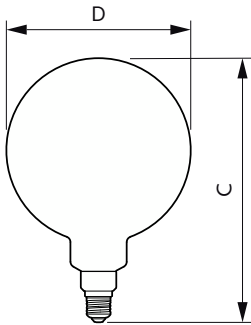

Matériaux et finitions

Finition ampoule	Ambre
Forme de la lampe	G200 [G 200 mm]

Normes et recommandations

Consommation d'énergie kWh/1 000 h	5 kWh
Marquage CE	Oui
Conforme à RoHS	Oui

Données logistiques

Code EOC	871951431384200
----------	-----------------

Schéma dimensionnel

Product	D	C
LED classic-giant 28W E27 G200 GOLD ND	202 mm	286 mm

Données photométriques

General uniform lighting - LED classic-giant 28W E27 G200 GOLD ND

Light Distribution Diagram - LED classic-giant 28W E27 G200 GOLD ND