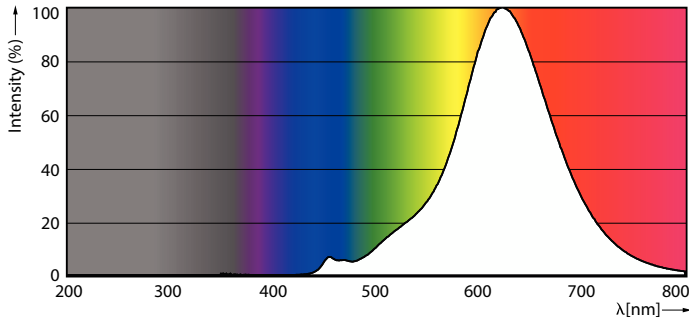

Données du produit

Caractéristiques générales	
Type de lampe	LED
Nombre de cycles d'allumage	20 000
Durée de vie nominale (heures)	15 000 h
Durée de vie nominale	15 000 h
Culot	E27 [E27]

Photométries et colorimétries	
Code couleur	818 [CCT of 1800K]
Code couleur	818 [CCT of 1800K]
Flux lumineux	300 lm
Désignation de la couleur	1800
Température de couleur corrélée (nom.)	1800 K
Efficacité lumineuse (nominale)	66,00 lm/W
Cohérence des couleurs	<6
Indice de rendu de couleur (IRC)	80
LLMF à la fin de la durée de vie nominale (nom.)	70 %
Valeur de scintillement (PstLM)	1

Matériaux et finitions

Finition ampoule	Ambre
Forme de la lampe	G200 [G 200 mm]

Normes et recommandations

Consommation d'énergie kWh/1 000 h	5 kWh
Marquage CE	Oui
Conforme à RoHS	Oui

Données logistiques

Code EOC	871951431384200
----------	-----------------

Schéma dimensionnel

Product	D	C
LED classic-giant 28W E27 G200 GOLD ND	202 mm	286 mm

Données photométriques

General uniform lighting - LED classic-giant 28W E27 G200 GOLD ND

Light Distribution Diagram - LED classic-giant 28W E27 G200 GOLD ND

Lampes CorePro LEDbulb filament forme classique

Données photométriques

Spectral Power Distribution Colour - LED classic-giant 28W E27 G200 GOLD ND

Durée de vie

Life Expectancy Diagram - LED classic-giant 28W E27 G200 GOLD ND