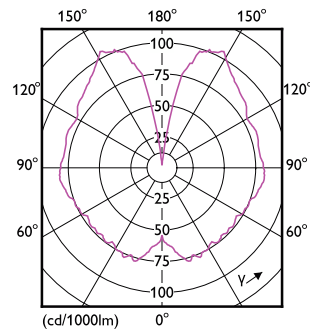

Données du produit

Caractéristiques générales	
Type de lampe	LED
Nombre de cycles d'allumage	20 000
Durée de vie nominale (heures)	15 000 h
Durée de vie nominale	15 000 h
Culot	E27 [E27]

Photométries et colorimétries	
Code couleur	818 [CCT of 1800K]
Code couleur	818 [CCT of 1800K]
Flux lumineux	300 lm
Désignation de la couleur	1800
Température de couleur corrélée (nom.)	1800 K
Efficacité lumineuse (nominale)	66,00 lm/W
Cohérence des couleurs	<6
Indice de rendu de couleur (IRC)	80
LLMF à la fin de la durée de vie nominale (nom.)	70 %
Valeur de scintillement (PstLM)	1

Valeur d'effet stroboscopique (SVM)	0,4
-------------------------------------	-----

Caractéristiques électriques	
Fréquence linéaire	50 to 60 Hz
Fréquence d'entrée	50 à 60 Hz
Consommation électrique	4,5 W
Courant lampe (nom.)	40 mA
Puissance équivalente	28 W
Heure de démarrage (nom.)	0,5 s
Temps de chauffe à 60 %	0,5 s
Facteur de puissance (fraction)	0,7
Tension (nom.)	220-240 V

Matériaux et finitions

Finition ampoule	Ambre
Forme de la lampe	G200 [G 200 mm]

Normes et recommandations

Consommation d'énergie kWh/1 000 h	5 kWh
Marquage CE	Oui
Conforme à RoHS	Oui

Données logistiques

Code EOC	871951431384200
----------	-----------------

Schéma dimensionnel

Product	D	C
LED classic-giant 28W E27 G200 GOLD ND	202 mm	286 mm

Données photométriques

General uniform lighting - LED classic-giant 28W E27 G200 GOLD ND

Light Distribution Diagram - LED classic-giant 28W E27 G200 GOLD ND