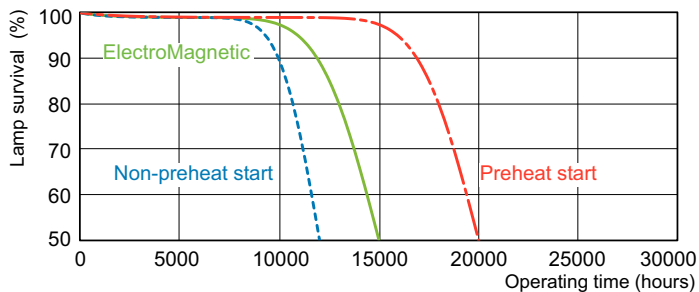

Durée de vie

Life Expectancy Diagram - MASTER TL-D Super 80 36W/840 UNP/25