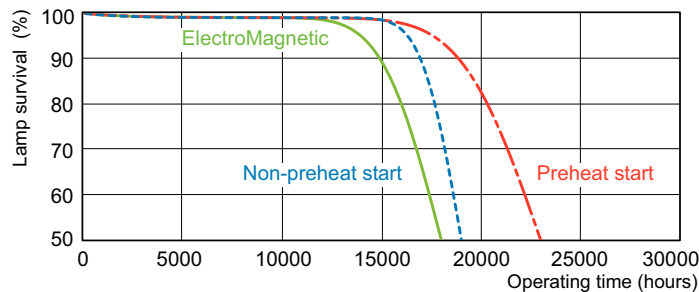

Life Expectancy Diagram - MASTER TL-D Super 80 36W/840 UNP/25