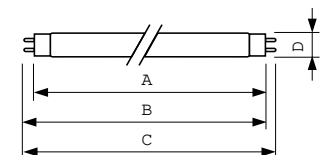

Données du produit

Caractéristiques générales	
Référence de mesure de flux	Sphere
Culot	G13 [Medium Bi-Pin Fluorescent]

Photométries et colorimétries	
Code couleur	840 [CCT of 4000K]
Flux lumineux	3 350 lm
Désignation de la couleur	Blanc froid (CW)
Coordonnée chromatique X	0,38
Coordonnée chromatique Y	0,38
Température de couleur corrélée (nom.)	4000 K
Efficacité lumineuse (nominale)	93 lm/W
Indice de rendu de couleur (IRC)	80

Schéma dimensionnel

Product	D (max)	A (max)	B (max)	B (min)	C (max)
MASTER TL-D Super 80 36W/840 UNP/25	28 mm	1 199,4 mm	1 206,5 mm	1 204,1 mm	1 213,6 mm

Données photométriques

Spectral Power Distribution Colour - MASTER TL-D Super 80 36W/840 UNP/25