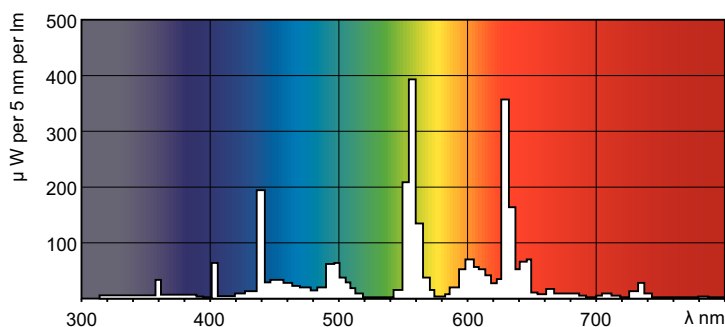

MASTER TL-D Super 80

MASTER TL-D SUPER 80 36W/840 UNP/25

La lampe MASTER TL-D Super 80 fournit plus de lumens par watt et un meilleur rendu des couleurs que les couleurs TL-D standard. De plus, son taux de mercure est bas. La lampe peut fonctionner dans des luminaires TL-D existants.

Données du produit

Caractéristiques générales	
Référence de mesure de flux	Sphere
Culot	G13 [Medium Bi-Pin Fluorescent]

Photométries et colorimétries	
Code couleur	840 [CCT of 4000K]
Flux lumineux	3 350 lm
Désignation de la couleur	Blanc froid (CW)
Coordonnée chromatique X	0,38
Coordonnée chromatique Y	0,38
Température de couleur corrélée (nom.)	4000 K
Efficacité lumineuse (nominale)	93 lm/W
Indice de rendu de couleur (IRC)	80

Normes et recommandations	
Classe d'efficacité énergétique	G
Taux de mercure (Hg) (nom.)	1,7 mg
Consommation d'énergie kWh/1 000 h	37 kWh
Numéro d'enregistrement EPREL	423384

Données logistiques	
Code EOC	871150061018840
Nom du produit de la commande	MASTER TL-D Super 80 36W/840 UNP/25

Schéma dimensionnel

Product	D (max)	A (max)	B (max)	B (min)	C (max)
MASTER TL-D Super 80 36W/840 UNP/25	28 mm	1 199,4 mm	1 206,5 mm	1 204,1 mm	1 213,6 mm

Données photométriques

Spectral Power Distribution Colour - MASTER TL-D Super 80 36W/840 UNP/25