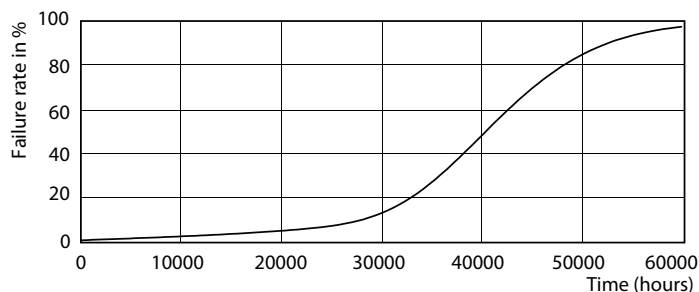

Durée de vie

Life Expectancy Diagram - MAS LED ExpertColor 5.5-50W GU10 940 25D