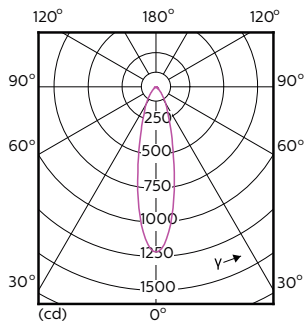

Données du produit

Caractéristiques générales		Caractéristiques électriques	
Type de lampe	LED	Efficacité lumineuse (nominale)	72,00 lm/W
Référence de mesure de flux	Narrow Cone	Cohérence des couleurs	<3
Nombre de cycles d'allumage	50 000	Indice de rendu de couleur (IRC)	97
Durée de vie nominale	40 000 h	LLMF à la fin de la durée de vie nominale (nom.)	70 %
Culot	GU10 [GU10]	Flux lumineux dans un cône à 90 ° (nominal)	400 lm
Photométries et colorimétries		Fréquence linéaire	50 to 60 Hz
Code couleur	940 [CCT of 4000K]	Fréquence d'entrée	50 à 60 Hz
Angle du faisceau (nom.)	25 degré(s)	Consommation électrique	5,5 W
Flux lumineux	400 lm	Courant lampe (nom.)	30 mA
Intensité lumineuse (nom.)	1 050 cd	Puissance équivalente	50 W
Désignation de la couleur	Blanc froid (CW)	Heure de démarrage (nom.)	0,5 s
Température de couleur corrélée (nom.)	4000 K	Temps de chauffe à 60 %	0.5 s

Schéma dimensionnel

Product	D	C
MAS LED ExpertColor 5.5-50W GU10 940 25D	50 mm	54 mm

Données photométriques

Accent Lighting Spots - MAS LED ExpertColor 5.5-50W GU10 940 25D

Spectral Power Distribution Colour - MAS LED ExpertColor 5.5-50W GU10 940 25D

Lampes MASTER LEDspot Expert Color GU10 IRC 97 DIM

Données photométriques

Light Distribution Diagram - MAS LED ExpertColor 5.5-50W GU10 940 25D

Durée de vie

Life Expectancy Diagram - MAS LED ExpertColor 5.5-50W GU10 940 25D