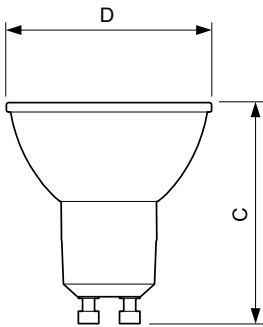

Matériaux et finitions

Forme de la lampe	PAR16 [PAR 2 pouces/50 mm]
-------------------	----------------------------

Normes et recommandations

Classe d'efficacité énergétique	F
Adapté à l'éclairage d'accentuation	Oui
Consommation d'énergie kWh/1 000 h	6 kWh
Numéro d'enregistrement EPREL	391833

Schéma dimensionnel

Product	D	C
MAS LED ExpertColor 5.5-50W GU10 940 25D	50 mm	54 mm

Données photométriques

Accent Lighting Spots - MAS LED ExpertColor 5.5-50W GU10 940 25D

Spectral Power Distribution Colour - MAS LED ExpertColor 5.5-50W GU10 940 25D