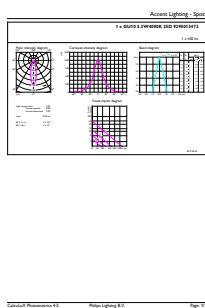

Données du produit

Caractéristiques générales		Caractéristiques électriques	
Type de lampe	LED	Efficacité lumineuse (nominale)	72,00 lm/W
Référence de mesure de flux	Narrow Cone	Cohérence des couleurs	<3
Nombre de cycles d'allumage	50 000	Indice de rendu de couleur (IRC)	97
Durée de vie nominale	40 000 h	LLMF à la fin de la durée de vie nominale (nom.)	70 %
Culot	GU10 [GU10]	Flux lumineux dans un cône à 90 ° (nominal)	400 lm
Photométries et colorimétries		Fréquence linéaire	50 to 60 Hz
Code couleur	940 [CCT of 4000K]	Fréquence d'entrée	50 à 60 Hz
Angle du faisceau (nom.)	25 degré(s)	Consommation électrique	5,5 W
Flux lumineux	400 lm	Courant lampe (nom.)	30 mA
Intensité lumineuse (nom.)	1 050 cd	Puissance équivalente	50 W
Désignation de la couleur	Blanc froid (CW)	Heure de démarrage (nom.)	0,5 s
Température de couleur corrélée (nom.)	4000 K	Temps de chauffe à 60 %	0.5 s

Schéma dimensionnel

Product	D	C
MAS LED ExpertColor 5.5-50W GU10 940 25D	50 mm	54 mm

Données photométriques

Accent Lighting Spots - MAS LED ExpertColor 5.5-50W GU10 940 25D

Spectral Power Distribution Colour - MAS LED ExpertColor 5.5-50W GU10 940 25D

Lampes MASTER LEDspot Expert Color GU10 IRC 97 DIM

Données photométriques

Light Distribution Diagram - MAS LED ExpertColor 5.5-50W GU10 940 25D

Durée de vie

Life Expectancy Diagram - MAS LED ExpertColor 5.5-50W GU10 940 25D