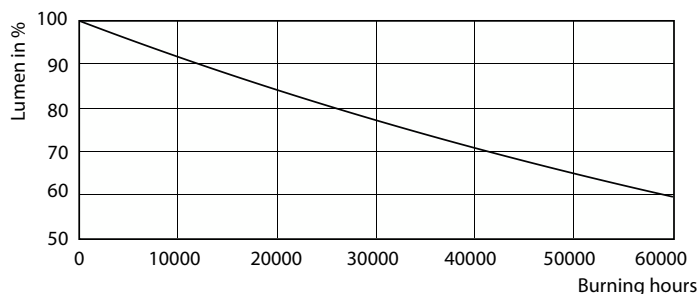

Données du produit

Caractéristiques générales		Caractéristiques électriques	
Type de lampe	LED	Efficacité lumineuse (nominale)	72,00 lm/W
Référence de mesure de flux	Narrow Cone	Cohérence des couleurs	<3
Nombre de cycles d'allumage	50 000	Indice de rendu de couleur (IRC)	97
Durée de vie nominale	40 000 h	LLMF à la fin de la durée de vie nominale (nom.)	70 %
Culot	GU10 [GU10]	Flux lumineux dans un cône à 90 ° (nominal)	400 lm
Photométries et colorimétries		Fréquence linéaire	50 to 60 Hz
Code couleur	940 [CCT of 4000K]	Fréquence d'entrée	50 à 60 Hz
Angle du faisceau (nom.)	25 degré(s)	Consommation électrique	5,5 W
Flux lumineux	400 lm	Courant lampe (nom.)	30 mA
Intensité lumineuse (nom.)	1 050 cd	Puissance équivalente	50 W
Désignation de la couleur	Blanc froid (CW)	Heure de démarrage (nom.)	0,5 s
Température de couleur corrélée (nom.)	4000 K	Temps de chauffe à 60 %	0.5 s

Lampes MASTER LEDspot Expert Color GU10 IRC 97 DIM

Données photométriques

Light Distribution Diagram - MAS LED ExpertColor 5.5-50W GU10 940 25D

Durée de vie

Life Expectancy Diagram - MAS LED ExpertColor 5.5-50W GU10 940 25D