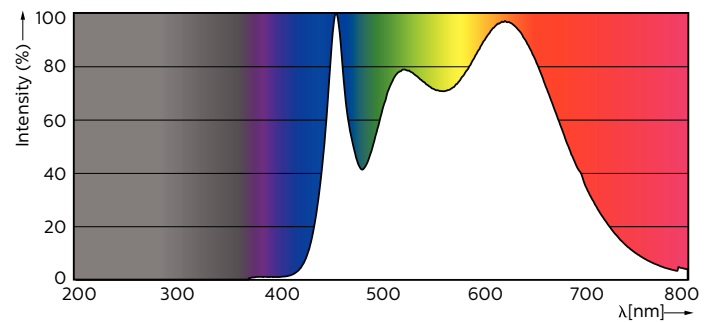

Lampes MASTER LEDspot Expert Color GU10 IRC 97 DIM

MASTER LED ExpertColor 5.5-50W GU10 940 25D

La MASTER LEDspot GU10 ExpertColor offre un éclairage exceptionnel et une restitution authentique des couleurs avec son IRC proche de la perfection (IRC 97). Développé pour la mise en valeur des objets et des espaces, ce spot d'accentuation est idéal pour les magasins, hôtels, salles d'exposition, musées, galeries d'art et restaurants. L'ExpertColor reste le choix optimal pour un usage professionnel intensif grâce à sa longue durée de vie de 40 000 H. Dimmable avec une grande finesse de gradation, vous pouvez faire varier l'intensité lumineuse pour créer l'atmosphère souhaitée tout en optimisant les coûts énergétiques.

Données du produit

Caractéristiques générales		Caractéristiques électriques	
Type de lampe	LED	Efficacité lumineuse (nominale)	72,00 lm/W
Référence de mesure de flux	Narrow Cone	Cohérence des couleurs	<3
Nombre de cycles d'allumage	50 000	Indice de rendu de couleur (IRC)	97
Durée de vie nominale	40 000 h	LLMF à la fin de la durée de vie nominale (nom.)	70 %
Culot	GU10 [GU10]	Flux lumineux dans un cône à 90 ° (nominal)	400 lm
Photométries et colorimétries		Fréquence linéaire	50 to 60 Hz
Code couleur	940 [CCT of 4000K]	Fréquence d'entrée	50 à 60 Hz
Angle du faisceau (nom.)	25 degré(s)	Consommation électrique	5,5 W
Flux lumineux	400 lm	Courant lampe (nom.)	30 mA
Intensité lumineuse (nom.)	1 050 cd	Puissance équivalente	50 W
Désignation de la couleur	Blanc froid (CW)	Heure de démarrage (nom.)	0,5 s
Température de couleur corrélée (nom.)	4000 K	Temps de chauffe à 60 %	0.5 s

Schéma dimensionnel

Product	D	C
MAS LED ExpertColor 5.5-50W GU10 940 25D	50 mm	54 mm

Données photométriques

Accent Lighting Spots - MAS LED ExpertColor 5.5-50W GU10 940 25D

Spectral Power Distribution Colour - MAS LED ExpertColor 5.5-50W GU10 940 25D