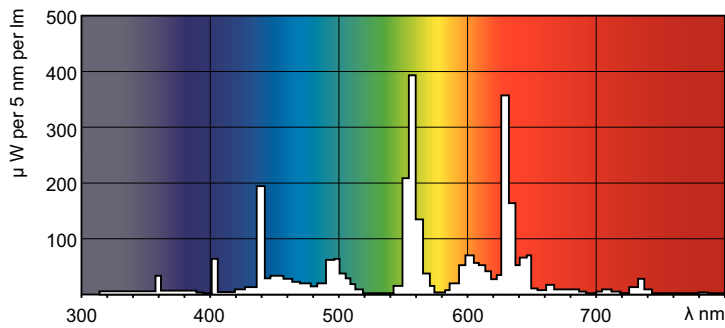

Données du produit

Caractéristiques générales	
Caractéristiques	na [Not Applicable]
Culot	G5 [G5]
Photométries et colorimétries	
Code couleur	840 [CCT of 4000K]
Flux lumineux	3 500 lm
Désignation de la couleur	Blanc froid (CW)
Température de couleur corrélée (nom.)	4000 K
Efficacité lumineuse (nominale)	82 lm/W
Indice de rendu de couleur (IRC)	82
Caractéristiques électriques	
Consommation électrique	38,0 W
Courant lampe (nom.)	0,325 A

Gestion et gradation	
Variation de l'intensité lumineuse	Oui
Matériaux et finitions	
Forme de la lampe	T5 [16 mm (T5)]
Normes et recommandations	
Classe d'efficacité énergétique	G
Taux de mercure (Hg) (nom.)	1,2 mg
Consommation d'énergie kWh/1 000 h	42 kWh
Numéro d'enregistrement EPREL	423559
Données logistiques	
Code EOC	871150063964605
Nom du produit de la commande	MASTER TL5 HO 39W/840 SLV/20
Code de commande	63964605
Quantité par pack	1

Product	D (max)	A (max)	B (max)	B (min)	C (max)
MASTER TL5 HO 39W/840 SLV/20	17 mm	849,0 mm	856,1 mm	853,7 mm	863,2 mm

Données photométriques

Spectral Power Distribution Colour - MASTER TL5 HO 39W/840 SLV/20