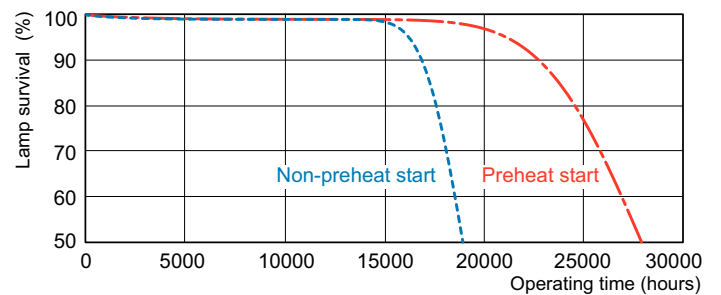

Life Expectancy Diagram - MASTER TL5 HO 39W/840 SLV/20

Life Expectancy Diagram - MASTER TL5 HO 39W/840 SLV/20