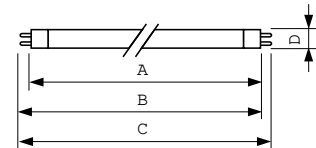

Données du produit

Caractéristiques générales	
Caractéristiques	na [Not Applicable]
Culot	G5 [G5]
Photométries et colorimétries	
Code couleur	840 [CCT of 4000K]
Flux lumineux	3 500 lm
Désignation de la couleur	Blanc froid (CW)
Température de couleur corrélée (nom.)	4000 K
Efficacité lumineuse (nominale)	82 lm/W
Indice de rendu de couleur (IRC)	82
Caractéristiques électriques	
Consommation électrique	38,0 W
Courant lampe (nom.)	0,325 A

Gestion et gradation	
Variation de l'intensité lumineuse	Oui
Matériaux et finitions	
Forme de la lampe	T5 [16 mm (T5)]
Normes et recommandations	
Classe d'efficacité énergétique	G
Taux de mercure (Hg) (nom.)	1,2 mg
Consommation d'énergie kWh/1 000 h	42 kWh
Numéro d'enregistrement EPREL	423559
Données logistiques	
Code EOC	871150063964605
Nom du produit de la commande	MASTER TL5 HO 39W/840 SLV/20
Code de commande	63964605
Quantité par pack	1

Product	D (max)	A (max)	B (max)	B (min)	C (max)
MASTER TL5 HO 39W/840 SLV/20	17 mm	849,0 mm	856,1 mm	853,7 mm	863,2 mm

Données photométriques

Spectral Power Distribution Colour - MASTER TL5 HO 39W/840 SLV/20