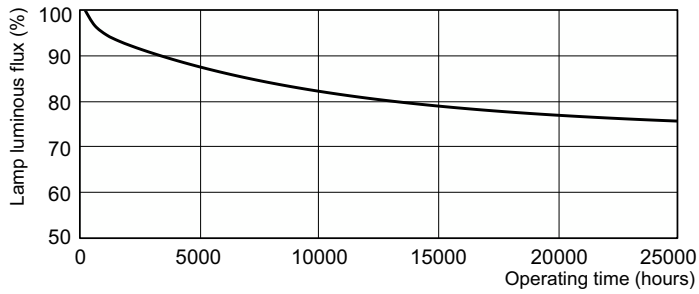

Données du produit

Informations générales		Tension (nom.)	
Culot	G13 [Medium Bi-Pin Fluorescent]	103 V	
Durée de vie à 50 % de mortalité (nom.)	15 000 h	Commandes et gradation	
Données techniques de l'éclairage		Variation de l'intensité lumineuse	Oui
Code couleur	79	Mécanique et boîtier	
Flux lumineux	1 750 lm	Forme de la lampe	T8 [26 mm (T8)]
Désignation de la couleur	Industrie alimentaire	Approbation et application	
Température de couleur corrélée (nom.)	3800 K	Taux de mercure (Hg) (nom.)	5,0 mg
Efficacité lumineuse (nominale)	49 lm/W	Consommation d'énergie kWh/1 000 h	43 kWh
Indice de rendu de couleur (IRC)	74	Données du produit	
Fonctionnement et électricité		Code EOC	871150070622540
Consommation électrique	36,0 W	Nom du produit de la commande	MASTER TL-D Food 36W/79 SLV/25
Courant lampe (nom.)	0,440 A	Code de commande	70622540
Tension (nom.)	103 V		

Schéma dimensionnel

Product	D (max)	A (max)	B (max)	B (min)	C (max)
MASTER TL-D Food 36W/79 SLV/25	28 mm	1 199,4 mm	1 206,5 mm	1 204,1 mm	1 213,6 mm

Données photométriques

Spectral Power Distribution Colour - MASTER TL-D Food 36W/79 SLV/25

Durée de vie

Life Expectancy Diagram - MASTER TL-D Food 36W/79 SLV/25

Life Expectancy Diagram - MASTER TL-D Food 36W/79 SLV/25

MASTER TL-D special commerce

Durée de vie

Lumen Maintenance Diagram - MASTER TL-D Food 36W/79 SLV/25