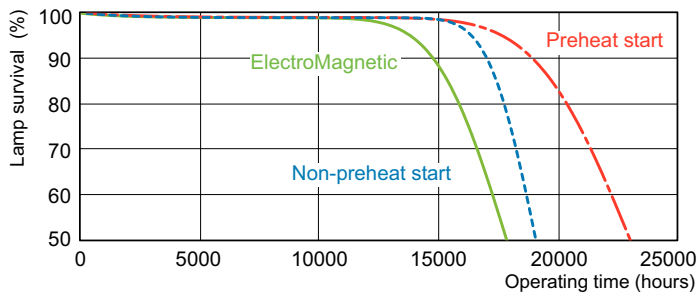

Durée de vie

Life Expectancy Diagram - MASTER TL-D Food 36W/79 SLV/25

Life Expectancy Diagram - MASTER TL-D Food 36W/79 SLV/25