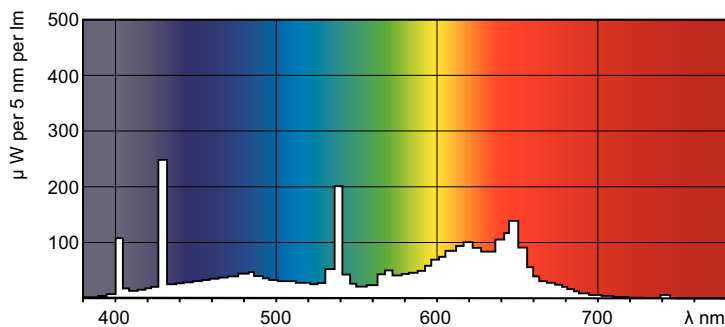

Données du produit

Informations générales		Tension (nom.)	
Culot	G13 [Medium Bi-Pin Fluorescent]	103 V	
Durée de vie à 50 % de mortalité (nom.)	15 000 h	Commandes et gradation	
Données techniques de l'éclairage		Variation de l'intensité lumineuse	Oui
Code couleur	79	Mécanique et boîtier	
Flux lumineux	1 750 lm	Forme de la lampe	T8 [26 mm (T8)]
Désignation de la couleur	Industrie alimentaire	Approbation et application	
Température de couleur corrélée (nom.)	3800 K	Taux de mercure (Hg) (nom.)	5,0 mg
Efficacité lumineuse (nominale)	49 lm/W	Consommation d'énergie kWh/1 000 h	43 kWh
Indice de rendu de couleur (IRC)	74	Données du produit	
Fonctionnement et électricité		Code EOC	871150070622540
Consommation électrique	36,0 W	Nom du produit de la commande	MASTER TL-D Food 36W/79 SLV/25
Courant lampe (nom.)	0,440 A	Code de commande	70622540
Tension (nom.)	103 V		

Schéma dimensionnel

Product	D (max)	A (max)	B (max)	B (min)	C (max)
MASTER TL-D Food 36W/79 SLV/25	28 mm	1 199,4 mm	1 206,5 mm	1 204,1 mm	1 213,6 mm

Données photométriques

Spectral Power Distribution Colour - MASTER TL-D Food 36W/79 SLV/25