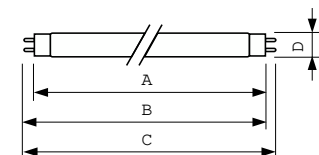

Données du produit

Informations générales		Tension (nom.)	
Culot	G13 [Medium Bi-Pin Fluorescent]	103 V	
Durée de vie à 50 % de mortalité (nom.)	15 000 h	Commandes et gradation	
Données techniques de l'éclairage		Variation de l'intensité lumineuse	Oui
Code couleur	79	Mécanique et boîtier	
Flux lumineux	1 750 lm	Forme de la lampe	T8 [26 mm (T8)]
Désignation de la couleur	Industrie alimentaire	Approbation et application	
Température de couleur corrélée (nom.)	3800 K	Taux de mercure (Hg) (nom.)	5,0 mg
Efficacité lumineuse (nominale)	49 lm/W	Consommation d'énergie kWh/1 000 h	43 kWh
Indice de rendu de couleur (IRC)	74	Données du produit	
Fonctionnement et électricité		Code EOC	871150070622540
Consommation électrique	36,0 W	Nom du produit de la commande	MASTER TL-D Food 36W/79 SLV/25
Courant lampe (nom.)	0,440 A	Code de commande	70622540
Tension (nom.)	103 V		

Schéma dimensionnel

Product	D (max)	A (max)	B (max)	B (min)	C (max)
MASTER TL-D Food 36W/79 SLV/25	28 mm	1 199,4 mm	1 206,5 mm	1 204,1 mm	1 213,6 mm

Données photométriques

Spectral Power Distribution Colour - MASTER TL-D Food 36W/79 SLV/25