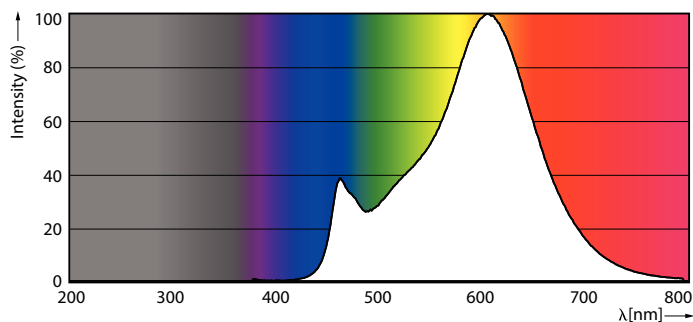

General uniform lighting - LED classic 120W A67 E27 WW FR NDRFSRT4

Spectral Power Distribution Colour - LED classic 120W A67 E27 WW FR NDRFSRT4