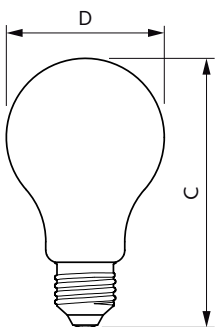

Mécanique et boîtier

Finition ampoule	Dépoli
Forme de la lampe	A67 [A 67 mm]

Approbation et application

Classe d'efficacité énergétique	D
Consommation d'énergie kWh/1 000 h	13 kWh
Numéro d'enregistrement EPREL	374902
EyeComfort	Oui

Schéma dimensionnel

Product	D	C
LED classic 120W A67 E27 WW FR NDRFSRT4	70 mm	121 mm

Données photométriques

General uniform lighting - LED classic 120W A67 E27 WW FR NDRFSRT4

Spectral Power Distribution Colour - LED classic 120W A67 E27 WW FR NDRFSRT4