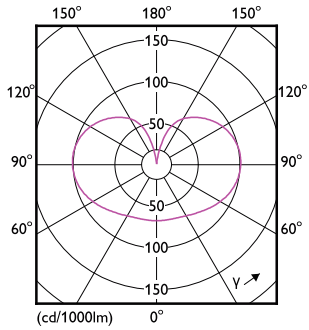

Schéma dimensionnel

Product	D	C
LED classic 120W A67 E27 WW FR NDRFSRT4	70 mm	121 mm

Données photométriques

General uniform lighting - LED classic 120W A67 E27 WW FR NDRFSRT4

Spectral Power Distribution Colour - LED classic 120W A67 E27 WW FR NDRFSRT4

Lampes CorePro LEDbulb filament forme classique

Données photométriques

Light Distribution Diagram - LED classic 120W A67 E27 WW FR NDRFSRT4

Durée de vie

Life Expectancy Diagram - LED classic 120W A67 E27 WW FR NDRFSRT4