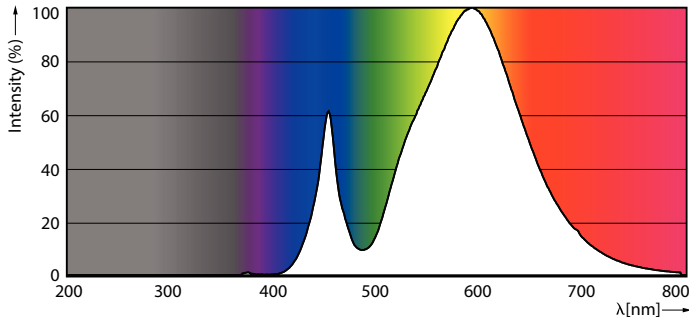

Trueforce Core LED SON-T

Données photométriques

Spectral Power Distribution Colour - TForce Core LED road 17W 730 E27 MV