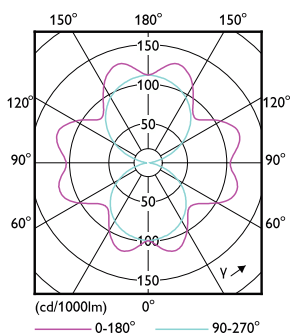

Données du produit

Caractéristiques générales	
Type de lampe	LED
Référence de mesure de flux	Sphere
Nombre de cycles d'allumage	15 000
Durée de vie nominale	25 000 h
Culot	E27 [E27]

Photométries et colorimétries	
Code couleur	730 [CCT of 3000K]
Flux lumineux	2 800 lm
Désignation de la couleur	Blanc (WH)
Température de couleur corrélée (nom.)	3000 K
Efficacité lumineuse (nominale)	164,00 lm/W
Cohérence des couleurs	<6
Indice de rendu de couleur (IRC)	70

Matériaux et finitions

Finition ampoule	Transparent
Forme de la lampe	Forme en T

Normes et recommandations

Classe d'efficacité énergétique	C
Consommation d'énergie kWh/1 000 h	17 kWh
Numéro d'enregistrement EPREL	574355

Schéma dimensionnel

Product	D	C
TForce Core LED road 17W 730 E27 MV	38 mm	170 mm

Données photométriques

Light Distribution Diagram - TForce Core LED road 17W 730 E27 MV

General uniform lighting - TForce Core LED road 17W 730 E27 MV