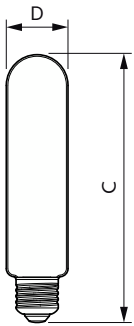

Données du produit

Caractéristiques générales	
Type de lampe	LED
Référence de mesure de flux	Sphere
Nombre de cycles d'allumage	15 000
Durée de vie nominale	25 000 h
Culot	E27 [E27]

Photométries et colorimétries	
Code couleur	730 [CCT of 3000K]
Flux lumineux	2 800 lm
Désignation de la couleur	Blanc (WH)
Température de couleur corrélée (nom.)	3000 K
Efficacité lumineuse (nominale)	164,00 lm/W
Cohérence des couleurs	<6
Indice de rendu de couleur (IRC)	70

Matériaux et finitions

Finition ampoule	Transparent
Forme de la lampe	Forme en T

Normes et recommandations

Classe d'efficacité énergétique	C
Consommation d'énergie kWh/1 000 h	17 kWh
Numéro d'enregistrement EPREL	574355

Schéma dimensionnel

Product	D	C
TForce Core LED road 17W 730 E27 MV	38 mm	170 mm

Données photométriques

Light Distribution Diagram - TForce Core LED road 17W 730 E27 MV

General uniform lighting - TForce Core LED road 17W 730 E27 MV