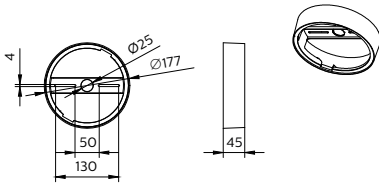

Données du produit

Informations générales		Poids net (pièce)	
Valeur ajoutée	Performance		0,080 kg
Mécanique et boîtier		Approbation et application	
Hauteur totale	44,5 mm	Marquage CE	Oui
Diamètre total	176,5 mm	Conforme à RoHS	Oui
Indice de protection	-	Données du produit	
Protection contre les chocs mécaniques	IK03 [0,3 J]	Nom du produit de la commande	DN145Z SM Frame D150

Schéma dimensionnel

911401895087 DN145Z SM Frame D150