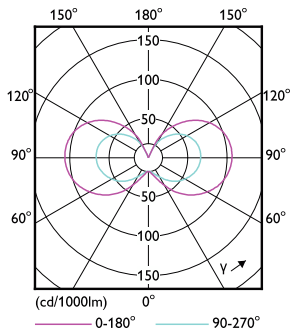

Lampes CorePro LEDcapsule G4 et GY6.35

Données photométriques

Light Distribution Diagram - CorePro LEDcapsuleLV 1.8-20W GY6.35 830