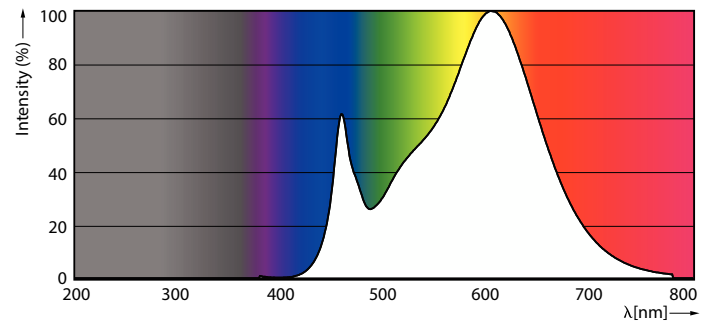

General uniform lighting - CorePro LEDcapsuleLV 1.8-20W GY6.35 830

Spectral Power Distribution Colour - CorePro LEDcapsuleLV 1.8-20W GY6.35 830