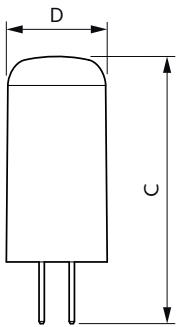

### Données du produit

Informations générales		Efficacité lumineuse (nominale)	
Culot	GY6.35 [GY6.35]	Efficacité lumineuse (nominale)	119,00 lm/W
Marquage CE	Oui	Cohérence des couleurs	<6
Durée de vie nominale	15 000 h	Indice de rendu de couleur (IRC)	80
Nombre de cycles d'allumage	50 000	LLMF à la fin de la durée de vie nominale (nom.)	70 %
Type de lampe	LED	Valeur de scintillement (PstLM)	0,4
Conforme à RoHS	Oui	Valeur d'effet stroboscopique (SVM)	1
Référence de mesure de flux	Sphere	Sécurité photobiologique selon EN 62471	RG1
Données techniques de l'éclairage		Fonctionnement et électricité	
Code couleur	830 [CCT of 3000K]	Fréquence linéaire	- Hz
Angle du faisceau (nom.)	300 degré(s)	Fréquence d'entrée	- Hz
Flux lumineux	215 lm	Consommation électrique	1,8 W
Désignation de la couleur	Blanc (WH)	Courant lampe (nom.)	260 mA
Température de couleur corrélée (nom.)	3000 K	Puissance équivalente	20 W
		Heure de démarrage (nom.)	0,5 s

## Schéma dimensionnel

Product	D	C
CorePro LEDcapsuleLV 1.8-20W GY6.35 830	13 mm	35 mm