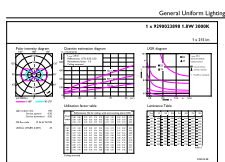

Données photométriques

General uniform lighting - CorePro LEDcapsuleLV 1.8-20W GY6.35 830

Spectral Power Distribution Colour - CorePro LEDcapsuleLV 1.8-20W GY6.35 830