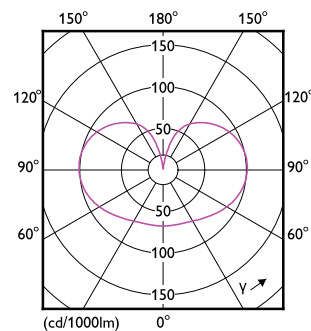

Données du produit

Informations générales		Efficacité lumineuse (nominale)	
Culot	E27 [E27]		153,00 lm/W
Durée de vie nominale	15 000 h	Cohérence des couleurs	<6
Nombre de cycles d'allumage	20 000	Indice de rendu de couleur (IRC)	80
Type de lampe	LED	LLMF à la fin de la durée de vie nominale (nom.)	70 %
Données techniques de l'éclairage		Valeur de scintillement (PstLM)	1
Code couleur	840 [CCT of 4000K]	Valeur d'effet stroboscopique (SVM)	0,4
Flux lumineux	2 000 lm	Fonctionnement et électricité	
Désignation de la couleur	Blanc froid (CW)	Fréquence linéaire	50 to 60 Hz
Température de couleur corrélée (nom.)	4000 K	Fréquence d'entrée	50 à 60 Hz
		Consommation électrique	13 W

Schéma dimensionnel

Product	D	C
CorePro LEDBulbND 120W E27 A67 840 FR G	70 mm	121 mm

Données photométriques

General uniform lighting - CorePro LEDBulbND 120W E27 A67 840 FR G

Light Distribution Diagram - CorePro LEDBulbND 120W E27 A67 840 FR G