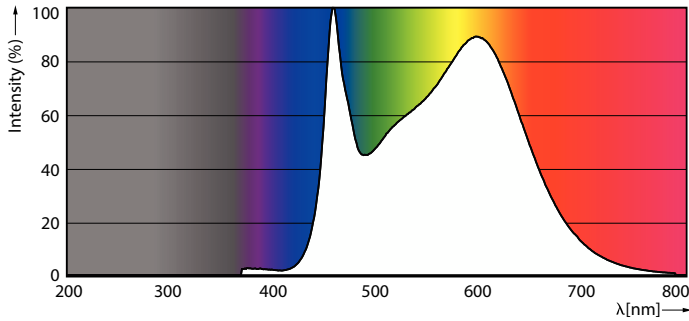

Lampes CorePro LEDbulb Fortes Puissances forme classique

Données photométriques

Spectral Power Distribution Colour - CorePro LEDBulbND 120W E27 A67 840 FR G