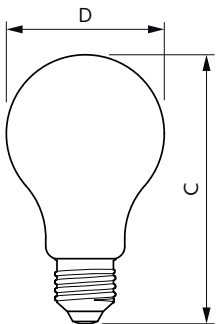

Données du produit

Informations générales		Efficacité lumineuse (nominale)	
Culot	E27 [E27]		153,00 lm/W
Durée de vie nominale	15 000 h	Cohérence des couleurs	<6
Nombre de cycles d'allumage	20 000	Indice de rendu de couleur (IRC)	80
Type de lampe	LED	LLMF à la fin de la durée de vie nominale (nom.)	70 %
Données techniques de l'éclairage		Valeur de scintillement (PstLM)	1
Code couleur	840 [CCT of 4000K]	Valeur d'effet stroboscopique (SVM)	0,4
Flux lumineux	2 000 lm	Fonctionnement et électricité	
Désignation de la couleur	Blanc froid (CW)	Fréquence linéaire	50 to 60 Hz
Température de couleur corrélée (nom.)	4000 K	Fréquence d'entrée	50 à 60 Hz
		Consommation électrique	13 W

Température

Température maximale du produit (nom.)	60 °C
--	-------

Commandes et gradation

Variation de l'intensité lumineuse	Non
------------------------------------	-----

Mécanique et boîtier

Finition ampoule	Dépoli
Forme de la lampe	A67 [A 67 mm]

Schéma dimensionnel

Product	D	C
CorePro LEDBulbND 120W E27 A67 840 FR G	70 mm	121 mm

Données photométriques

General uniform lighting - CorePro LEDBulbND 120W E27 A67 840 FR G

Light Distribution Diagram - CorePro LEDBulbND 120W E27 A67 840 FR G