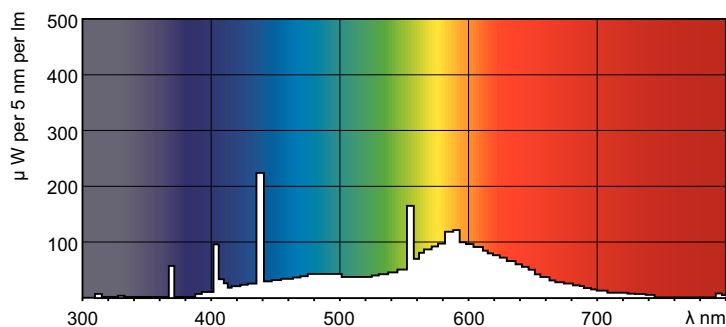

TL Mini Standard

Consommation d'énergie kWh/1 000 h	14 kWh
Numéro d'enregistrement EPREL	423498
Données du produit	
Code EOC	87115007047527
Nom du produit de la commande	TL Mini 13W/33-640 FAM/10X25BOX
Code de commande	70475727

Quantité par pack	1
Conditionnement par carton	250
Code 12NC	928001503340
Nom de produit complet	TL Mini 13W/33-640 FAM/10X25BOX
Codes EAN/UPC - Boîte	8711500718518

Schéma dimensionnel

Product	D (max)	A (max)	B (max)	B (min)	C (max)
TL Mini 13W/33-640 FAM/10X25BOX	16 mm	516,9 mm	524,0 mm	521,6 mm	531,1 mm

Données photométriques

Spectral Power Distribution Colour - TL Mini 13W/33-640 FAM/10X25BOX