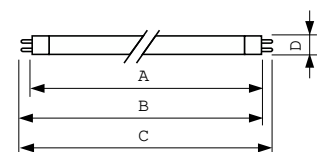

TL Mini Standard

Consommation d'énergie kWh/1 000 h	14 kWh
Numéro d'enregistrement EPREL	423498
Données du produit	
Code EOC	87115007047527
Nom du produit de la commande	TL Mini 13W/33-640 FAM/10X25BOX
Code de commande	70475727

Quantité par pack	1
Conditionnement par carton	250
Code 12NC	928001503340
Nom de produit complet	TL Mini 13W/33-640 FAM/10X25BOX
Codes EAN/UPC - Boîte	8711500718518

Schéma dimensionnel