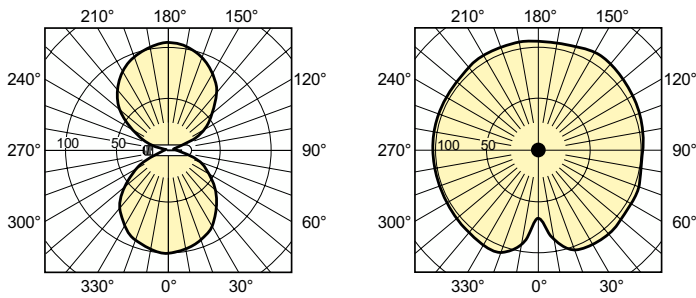

Données photométriques

Light Distribution Diagram - MST SON-T APIA Plus Xtra 70W E27 1SL/12