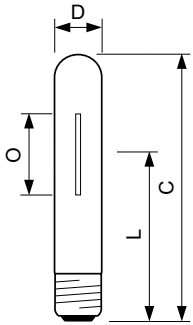

MASTER SON-T APIA Xtra

Consommation d'énergie kWh/1 000 h	75 kWh
Numéro d'enregistrement EPREL	473374
Données du produit	
Code EOC	872790092290500
Nom du produit de la commande	MST SON-T APIA Plus Xtra 70W E27 1SL/12
Code de commande	92290500

Quantité par pack	1
Conditionnement par carton	12
Code 12NC	928150119227
Nom de produit complet	MASTER SON-T APIA Plus Xtra 70W E27 1SL/12
Codes EAN/UPC - Boîte	8727900922912

Schéma dimensionnel

Product	D (max)	O	L	C (max)
MST SON-T APIA Plus Xtra 70W E27 1SL/12	36 mm	42 mm	102 mm	156 mm