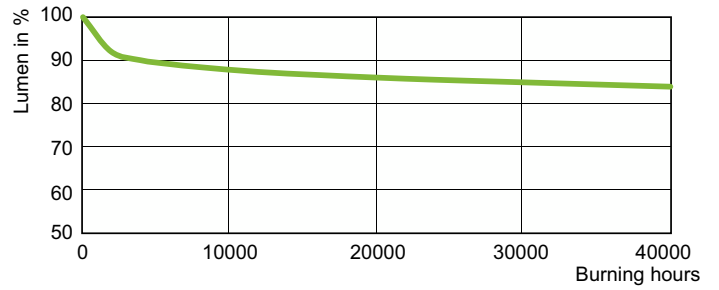

MASTER SON-T APIA Xtra

Durée de vie

Life Expectancy Diagram - MST SON-T APIA Plus Xtra 70W E27 1SL/12

Lumen Maintenance Diagram - MST SON-T APIA Plus Xtra 70W E27 1SL/12