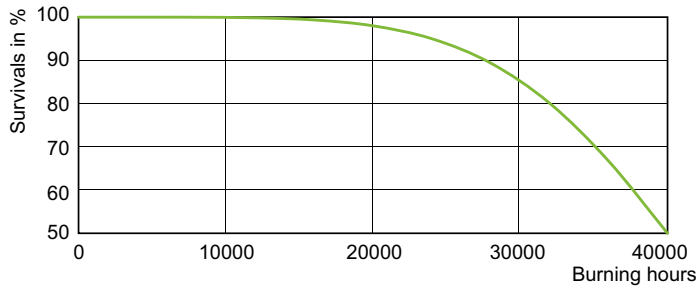

MASTER SON-T APIA Xtra

Durée de vie

Life Expectancy Diagram - MST SON-T APIA Plus Xtra 70W E27 1SL/12

Lumen Maintenance Diagram - MST SON-T APIA Plus Xtra 70W E27 1SL/12