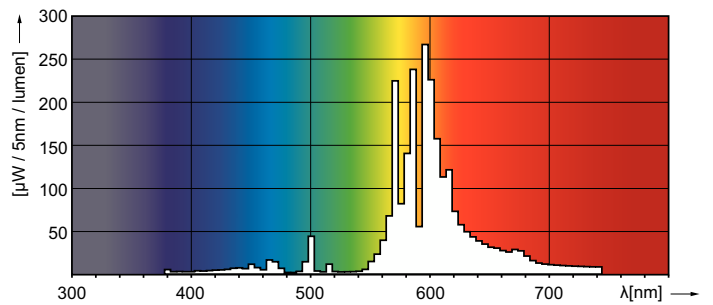

Spectral Power Distribution Colour - MST SON-T APIA Plus Xtra 70W E27 1SL/12