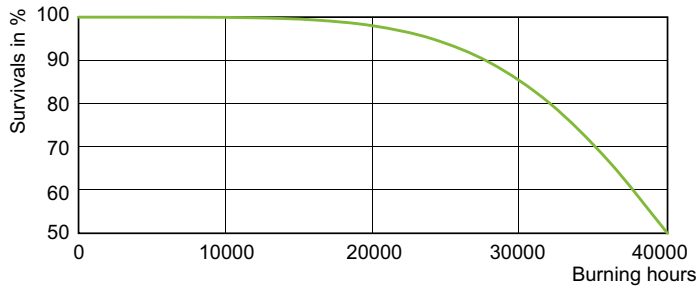

MASTER SON-T APIA Xtra

Durée de vie

Life Expectancy Diagram - MST SON-T APIA Plus Xtra 100W E40 1SL/12

Lumen Maintenance Diagram - MST SON-T APIA Plus Xtra 100W E40 1SL/12