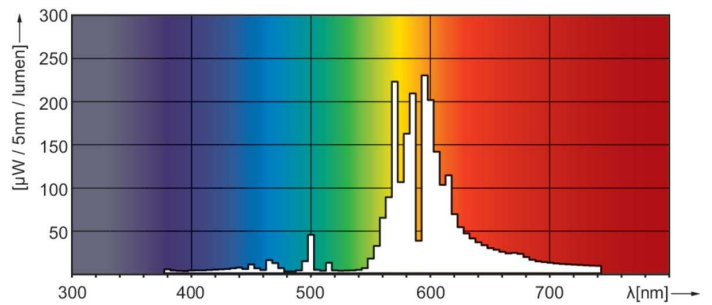

Spectral Power Distribution Colour - MST SON-T APIA Plus Xtra 100W E40 1SL/12