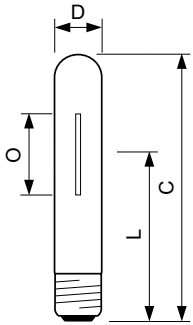

MASTER SON-T APIA Xtra

Numéro d'enregistrement EPREL	1557897
Données logistiques	
Code EOC	872790092323000
Nom du produit de la commande	MST SON-T APIA Plus Xtra 100W E40 1SL/12
Code de commande	92323000
Quantité par pack	1

Conditionnement par carton	12
Code 12NC	928150219230
Nom de produit complet	MASTER SON-T APIA Plus Xtra 100W E40 1SL/12
Codes EAN/UPC - Boîte	8727900923247

Schéma dimensionnel

Product	D (max)	O	L	C (max)
MST SON-T APIA Plus Xtra 100W E40 1SL/12	48 mm	47 mm	132 mm	210 mm