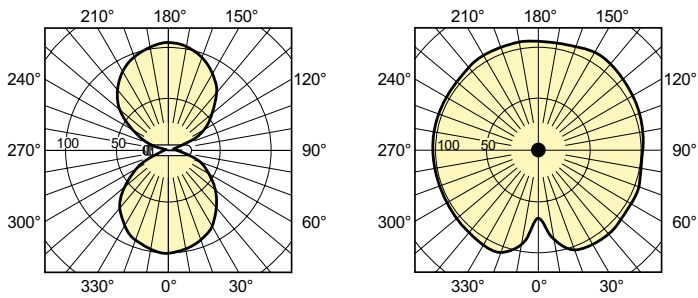

Données photométriques

Light Distribution Diagram - MST SON-T APIA Plus Xtra 100W E40 1SL/12