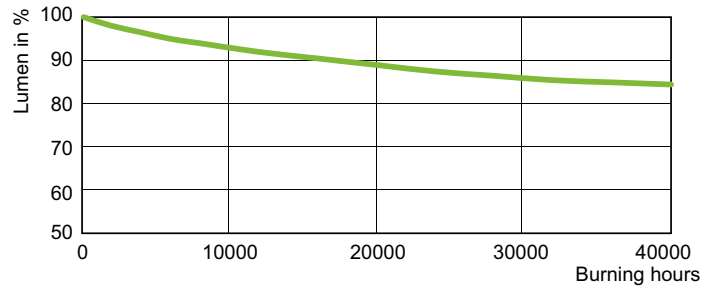

MASTER SON-T APIA Xtra

Durée de vie

Life Expectancy Diagram - MST SON-T APIA Plus Xtra 100W E40 1SL/12

Lumen Maintenance Diagram - MST SON-T APIA Plus Xtra 100W E40 1SL/12