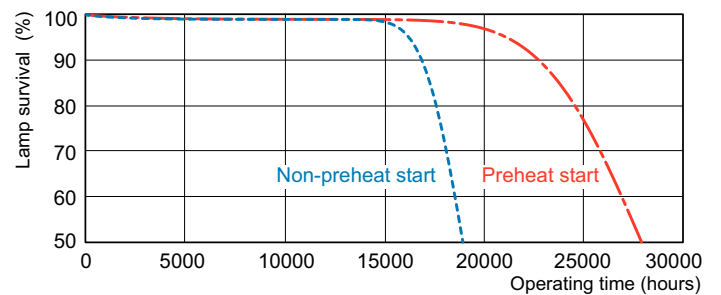

Life Expectancy Diagram - MASTER TL5 HO 49W/830 SLV/20

Life Expectancy Diagram - MASTER TL5 HO 49W/830 SLV/20