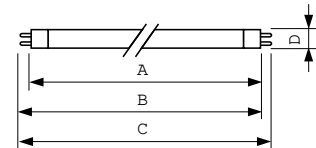

Données du produit

Informations générales	
Culot	G5 [G5]
Caractéristiques	na [Not Applicable]
Données techniques de l'éclairage	
Code couleur	830 [CCT of 3000K]
Flux lumineux	4 900 lm
Désignation de la couleur	Blanc chaud (WW)
Température de couleur corrélée (nom.)	3000 K
Efficacité lumineuse (nominale)	89 lm/W
Indice de rendu de couleur (IRC)	82
Fonctionnement et électricité	
Consommation électrique	49,2 W
Courant lampe (nom.)	0,255 A

Commandes et gradation	
Variation de l'intensité lumineuse	Oui
Mécanique et boîtier	
Forme de la lampe	T5 [16 mm (T5)]
Approbation et application	
Classe d'efficacité énergétique	G
Taux de mercure (Hg) (nom.)	1,2 mg
Consommation d'énergie kWh/1 000 h	54 kWh
Numéro d'enregistrement EPREL	423546
Données du produit	
Code EOC	871150063954705
Nom du produit de la commande	MASTER TL5 HO 49W/830 SLV/20
Code de commande	63954705
Quantité par pack	1

Product	D (max)	A (max)	B (max)	B (min)	C (max)
MASTER TL5 HO 49W/830 SLV/20	17 mm	1 449,0 mm	1 456,1 mm	1 453,7 mm	1 463,2 mm

Données photométriques

Spectral Power Distribution Colour - MASTER TL5 HO 49W/830 SLV/20