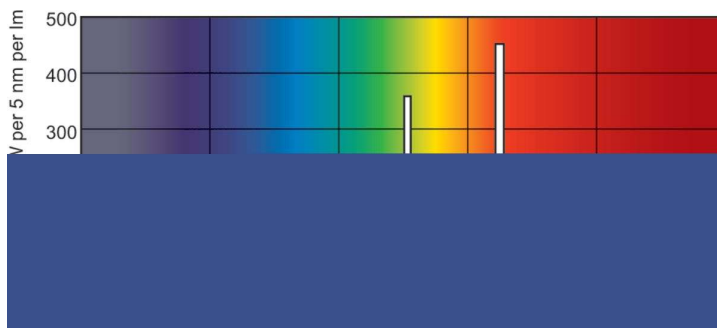

Données du produit

Informations générales	
Culot	G5 [G5]
Caractéristiques	na [Not Applicable]
Données techniques de l'éclairage	
Code couleur	830 [CCT of 3000K]
Flux lumineux	4 900 lm
Désignation de la couleur	Blanc chaud (WW)
Température de couleur corrélée (nom.)	3000 K
Efficacité lumineuse (nominale)	89 lm/W
Indice de rendu de couleur (IRC)	82
Fonctionnement et électricité	
Consommation électrique	49,2 W
Courant lampe (nom.)	0,255 A

Commandes et gradation	
Variation de l'intensité lumineuse	Oui
Mécanique et boîtier	
Forme de la lampe	T5 [16 mm (T5)]
Approbation et application	
Classe d'efficacité énergétique	G
Taux de mercure (Hg) (nom.)	1,2 mg
Consommation d'énergie kWh/1 000 h	54 kWh
Numéro d'enregistrement EPREL	423546
Données du produit	
Code EOC	871150063954705
Nom du produit de la commande	MASTER TL5 HO 49W/830 SLV/20
Code de commande	63954705
Quantité par pack	1

Product	D (max)	A (max)	B (max)	B (min)	C (max)
MASTER TL5 HO 49W/830 SLV/20	17 mm	1 449,0 mm	1 456,1 mm	1 453,7 mm	1 463,2 mm

Données photométriques

Spectral Power Distribution Colour - MASTER TL5 HO 49W/830 SLV/20