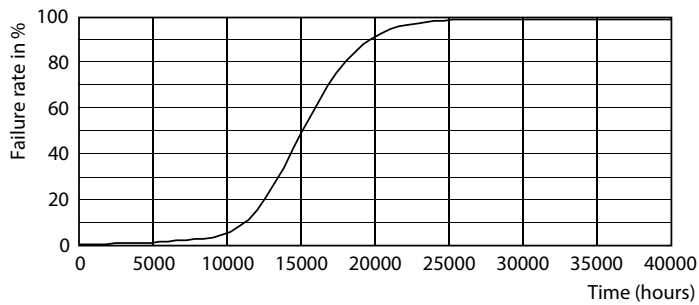

Durée de vie

Life Expectancy Diagram - CorePro LEDbulb ND 5-40W A60 B22 930