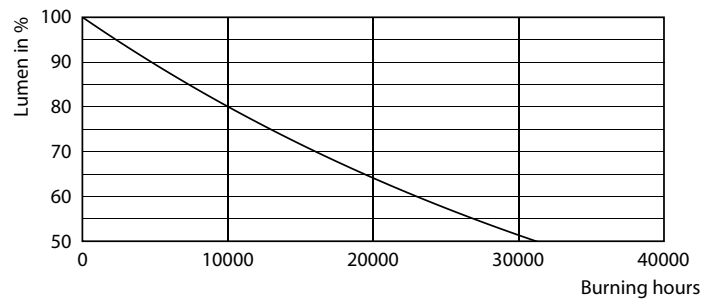

Données du produit

Informations générales		Valeur d'effet stroboscopique (SVM)	
Culot	B22 [B22]		0,4
Durée de vie nominale	15 000 h	Sécurité photobiologique selon EN 62471	
Nombre de cycles d'allumage	50 000		RG0
Type de lampe	LED	Fonctionnement et électricité	
Référence de mesure de flux	Sphere	Fréquence linéaire	50 to 60 Hz
		Fréquence d'entrée	50 à 60 Hz
		Consommation électrique	5 W
		Courant lampe (nom.)	44 mA
Données techniques de l'éclairage		Puissance équivalente	40 W
Code couleur	930 [CCT of 3000K]	Heure de démarrage (nom.)	0,5 s
Angle du faisceau (nom.)	200 degré(s)	Temps de chauffe à 60 %	0,5 s
Flux lumineux	470 lm	Facteur de puissance (fraction)	0,5
Désignation de la couleur	Blanc (WH)	Tension (nom.)	220-240 V
Température de couleur corrélée (nom.)	3000 K	Température	
Efficacité lumineuse (nominale)	94,00 lm/W	Température maximale du produit (nom.)	80 °C
Cohérence des couleurs	<6		
Indice de rendu de couleur (IRC)	90		
LLMF à la fin de la durée de vie nominale (nom.)	70 %		
Valeur de scintillement (PstLM)	0,1		

Schéma dimensionnel

Product	D	C
CorePro LEDbulb ND 5-40W A60 B22 930	60 mm	110 mm

Données photométriques

General uniform lighting - CorePro LEDbulb ND 5-40W A60 B22 930

Spectral Power Distribution Colour

Lampes CorePro LEDbulb forme classique

Données photométriques

Light Distribution Diagram - CorePro LEDbulb ND 5-40W A60 B22 930

Durée de vie

Life Expectancy Diagram - CorePro LEDbulb ND 5-40W A60 B22 930

Lumen Maintenance Diagram - CorePro LEDbulb ND 5-40W A60 B22 930