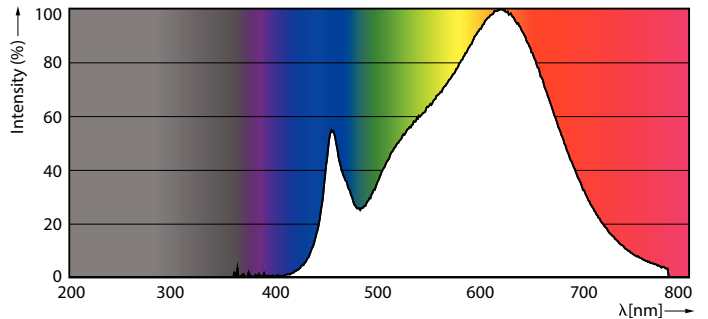

General uniform lighting - CorePro LEDbulb ND 5-40W A60 B22 930

Spectral Power Distribution Colour