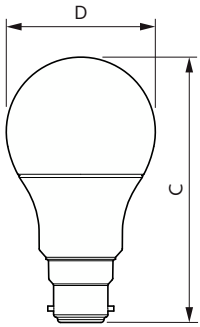

Données du produit

Informations générales		Valeur d'effet stroboscopique (SVM)	
Culot	B22 [B22]		0,4
Durée de vie nominale	15 000 h	Sécurité photobiologique selon EN 62471	
Nombre de cycles d'allumage	50 000		RG0
Type de lampe	LED	Fonctionnement et électricité	
Référence de mesure de flux	Sphere	Fréquence linéaire	50 to 60 Hz
		Fréquence d'entrée	50 à 60 Hz
		Consommation électrique	5 W
		Courant lampe (nom.)	44 mA
Données techniques de l'éclairage		Puissance équivalente	40 W
Code couleur	930 [CCT of 3000K]	Heure de démarrage (nom.)	0,5 s
Angle du faisceau (nom.)	200 degré(s)	Temps de chauffe à 60 %	0,5 s
Flux lumineux	470 lm	Facteur de puissance (fraction)	0,5
Désignation de la couleur	Blanc (WH)	Tension (nom.)	220-240 V
Température de couleur corrélée (nom.)	3000 K	Température	
Efficacité lumineuse (nominale)	94,00 lm/W	Température maximale du produit (nom.)	80 °C
Cohérence des couleurs	<6		
Indice de rendu de couleur (IRC)	90		
LLMF à la fin de la durée de vie nominale (nom.)	70 %		
Valeur de scintillement (PstLM)	0,1		

Lampes CorePro LEDbulb forme classique

Commandes et gradation

Variation de l'intensité lumineuse	Non
------------------------------------	-----

Mécanique et boîtier

Finition ampoule	Dépoli
Forme de la lampe	A60 [A 60 mm]

Schéma dimensionnel

Product	D	C
CorePro LEDbulb ND 5-40W A60 B22 930	60 mm	110 mm

Données photométriques

General uniform lighting - CorePro LEDbulb ND 5-40W A60 B22 930

Spectral Power Distribution Colour

Lampes CorePro LEDbulb forme classique