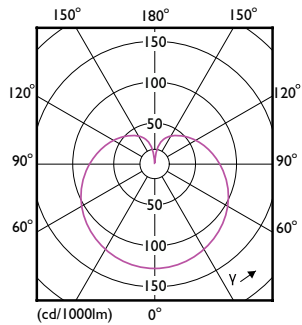

Données du produit

Informations générales		Valeur d'effet stroboscopique (SVM)	
Culot	B22 [B22]		0,4
Durée de vie nominale	15 000 h	Sécurité photobiologique selon EN 62471	
Nombre de cycles d'allumage	50 000		RG0
Type de lampe	LED	Fonctionnement et électricité	
Référence de mesure de flux	Sphere	Fréquence linéaire	50 to 60 Hz
		Fréquence d'entrée	50 à 60 Hz
		Consommation électrique	5 W
		Courant lampe (nom.)	44 mA
Données techniques de l'éclairage		Puissance équivalente	40 W
Code couleur	930 [CCT of 3000K]	Heure de démarrage (nom.)	0,5 s
Angle du faisceau (nom.)	200 degré(s)	Temps de chauffe à 60 %	0,5 s
Flux lumineux	470 lm	Facteur de puissance (fraction)	0,5
Désignation de la couleur	Blanc (WH)	Tension (nom.)	220-240 V
Température de couleur corrélée (nom.)	3000 K	Température	
Efficacité lumineuse (nominale)	94,00 lm/W	Température maximale du produit (nom.)	80 °C
Cohérence des couleurs	<6		
Indice de rendu de couleur (IRC)	90		
LLMF à la fin de la durée de vie nominale (nom.)	70 %		
Valeur de scintillement (PstLM)	0,1		

Schéma dimensionnel

Product	D	C
CorePro LEDbulb ND 5-40W A60 B22 930	60 mm	110 mm

Données photométriques

General uniform lighting - CorePro LEDbulb ND 5-40W A60 B22 930

Spectral Power Distribution Colour

Lampes CorePro LEDbulb forme classique

Données photométriques

Light Distribution Diagram - CorePro LEDbulb ND 5-40W A60 B22 930

Durée de vie

Life Expectancy Diagram - CorePro LEDbulb ND 5-40W A60 B22 930

Lumen Maintenance Diagram - CorePro LEDbulb ND 5-40W A60 B22 930