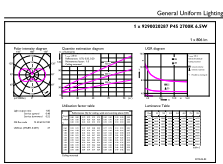

Schéma dimensionnel

Product	D	C
CorePro LEDLusterND6.5-60W P45 E14827FRG	45 mm	80 mm

Données photométriques

General uniform lighting - CorePro LEDLusterND6.5-60W P45 E14827FRG

Spectral Power Distribution Colour - CorePro LEDLusterND6.5-60W P45 E14827FRG