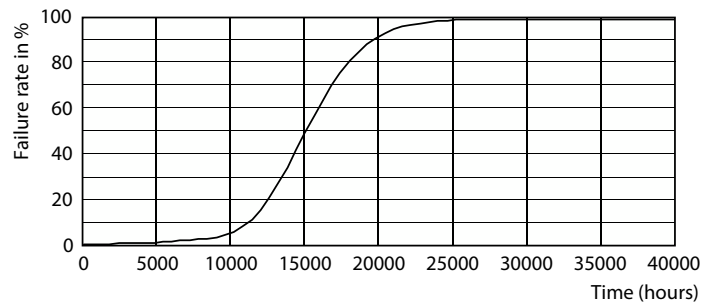

Life Expectancy Diagram - CorePro LEDLusterND6.5-60W P45 E14827FRG