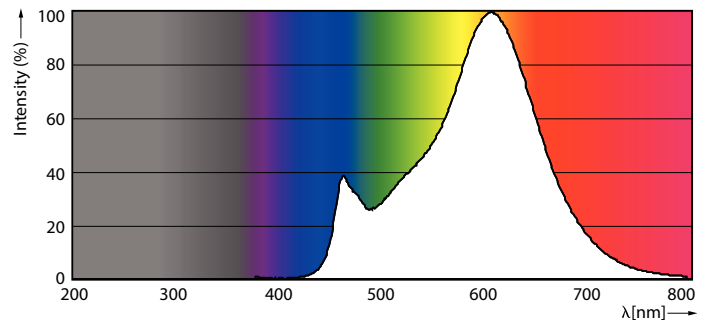

General uniform lighting - CorePro LEDLusterND6.5-60W P45 E14827FRG

Spectral Power Distribution Colour - CorePro LEDLusterND6.5-60W P45 E14827FRG