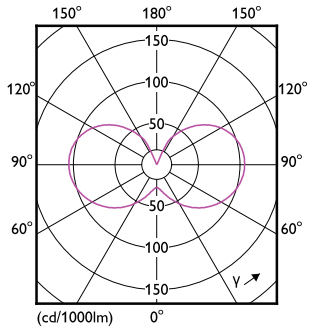

Lampes CorePro Flamme et Sphérique filament

Données photométriques

Light Distribution Diagram - CorePro LEDLusterND6.5-60W P45 E14827FRG