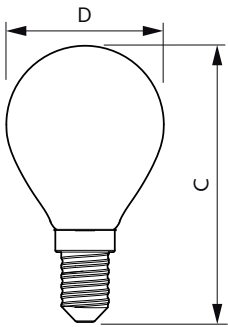

Données du produit

Caractéristiques générales	
Type de lampe	LED
Référence de mesure de flux	Sphere
Nombre de cycles d'allumage	20 000
Durée de vie nominale	15 000 h
Culot	E14 [E14]

Photométries et colorimétries	
Code couleur	827 [CCT of 2700K]
Flux lumineux	806 lm
Désignation de la couleur	Blanc chaud (WW)
Température de couleur corrélée (nom.)	2700 K
Efficacité lumineuse (nominale)	124,00 lm/W
Cohérence des couleurs	<6

Matériaux et finitions

Finition ampoule	Dépoli
Forme de la lampe	P45 [P 45 mm]

Normes et recommandations

Classe d'efficacité énergétique	E
Consommation d'énergie kWh/1 000 h	7 kWh
Numéro d'enregistrement EPREL	387448

Schéma dimensionnel

Product	D	C
CorePro LEDLusterND6.5-60W P45 E14827FRG	45 mm	80 mm

Données photométriques

General uniform lighting - CorePro LEDLusterND6.5-60W P45 E14827FRG

Spectral Power Distribution Colour - CorePro LEDLusterND6.5-60W P45 E14827FRG