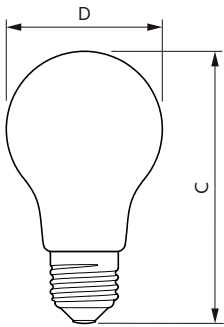

## Mécanique et boîtier

Finition ampoule	Dépoli
Forme de la lampe	A60 [A 60 mm]

## Schéma dimensionnel

Product	D	C
LED classic 75W E27 CW A60 FR ND 1CT/10	60 mm	104 mm