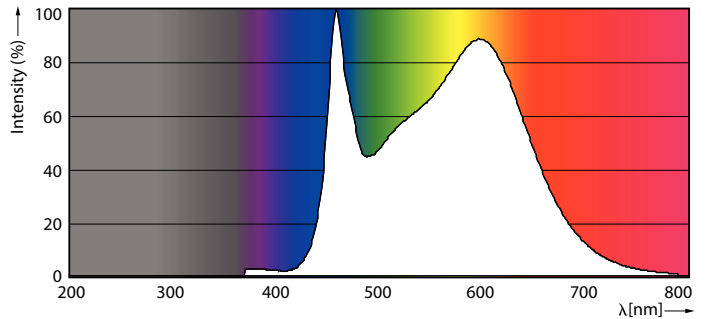

General uniform lighting - LED classic 75W E27 CW A60 FR ND 1CT/10

Spectral Power Distribution Colour - LED classic 75W E27 CW A60 FR ND 1CT/10