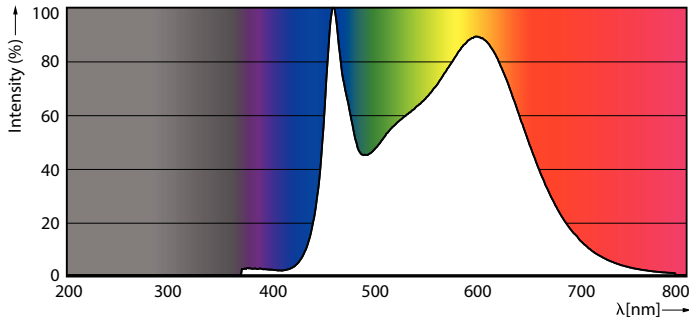

Lampes CorePro LEDbulb filament forme classique

Données photométriques

Spectral Power Distribution Colour - LED classic 150W A67 E27 CW FR ND 1SRT4