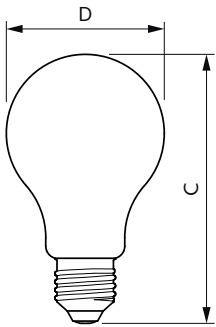

Lampes CorePro LEDbulb filament forme classique

Commandes et gradation

Variation de l'intensité lumineuse	Non

Mécanique et boîtier

Finition ampoule	Dépoli
Forme de la lampe	A67 [A 67 mm]

Approbation et application

Classe d'efficacité énergétique	D
Consommation d'énergie kWh/1 000 h	18 kWh
Numéro d'enregistrement EPREL	374906
EyeComfort	Oui

Données du produit

Code EOC	871869976459300
Nom du produit de la commande	LED classic 150W A67 E27 CW FR ND 1SRT4
Code de commande	76459300
Quantité par pack	1
Conditionnement par carton	4
Code 12NC	929002372701
Nom de produit complet	LED classic 150W A67 E27 CW FR ND 1SRT4
Codes EAN/UPC - Boîte	8718699764609

Schéma dimensionnel

Product	D	C
LED classic 150W A67 E27 CW FR ND 1SRT4	70 mm	121 mm