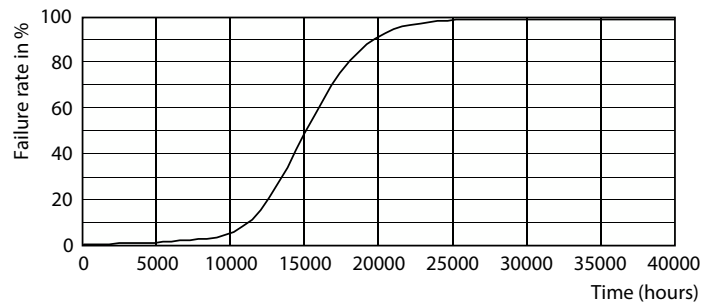

Life Expectancy Diagram - CorePro LEDLusterND6.5-60W P45 E14840FRG