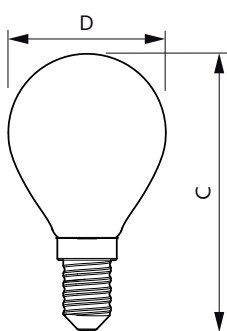

Données du produit

Approbation et application		Efficacité lumineuse (nominale)	
Culot	E14 [E14]	Efficacité lumineuse (nominale)	124,00 lm/W
Marquage CE	Oui	Cohérence des couleurs	<6
Durée de vie nominale	15 000 h	Indice de rendu de couleur (IRC)	80
Nombre de cycles d'allumage	20 000	LLMF à la fin de la durée de vie nominale (nom.)	70 %
Type de lampe	LED	Valeur de scintillement (PstLM)	1
Conforme à RoHS	Oui	Valeur d'effet stroboscopique (SVM)	0,9
Référence de mesure de flux	Sphere	Sécurité photobiologique selon EN 62471	RG1
Données techniques de l'éclairage		Fonctionnement et électricité	
Code couleur	840 [CCT of 4000K]	Fréquence linéaire	50 to 60 Hz
Flux lumineux	806 lm	Fréquence d'entrée	50 à 60 Hz
Désignation de la couleur	Blanc froid (CW)	Consommation électrique	6,5 W
Température de couleur corrélée (nom.)	4000 K	Courant lampe (nom.)	50 mA

Schéma dimensionnel

Product	D	C
CorePro LEDLusterND6.5-60W P45 E14840FRG	45 mm	80 mm

Données photométriques

Spectral Power Distribution Colour - CorePro LEDLusterND6.5-60W P45 E14840FRG

General uniform lighting - CorePro LEDLusterND6.5-60W P45 E14840FRG