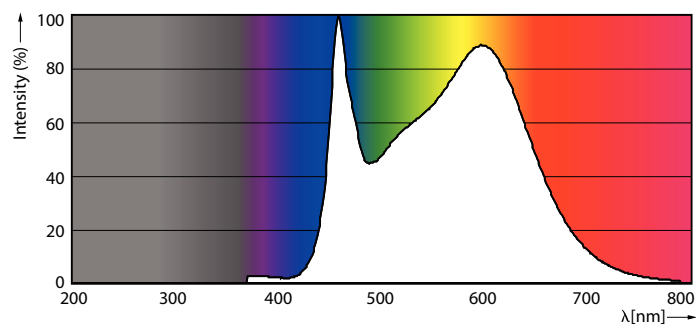

Données photométriques

Spectral Power Distribution Colour - CorePro LEDLusterND6.5-60W P45 E14840FRG

General uniform lighting - CorePro LEDLusterND6.5-60W P45 E14840FRG