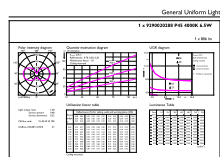

Données photométriques

Spectral Power Distribution Colour - CorePro LEDLusterND6.5-60W P45 E14840FRG

General uniform lighting - CorePro LEDLusterND6.5-60W P45 E14840FRG