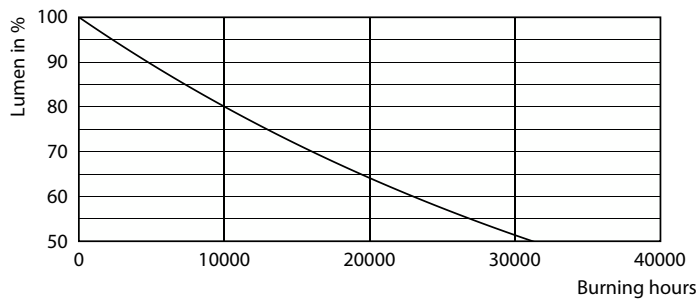

Durée de vie

Lumen Maintenance Diagram - CorePro LEDLusterND6.5-60W P45 E14840FRG