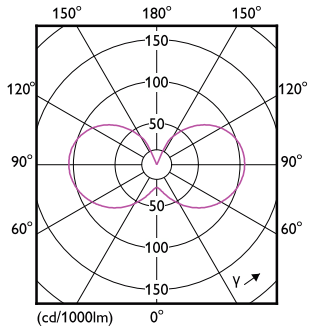

Lampes CorePro Flamme et Sphérique filament

Données photométriques

Light Distribution Diagram - CorePro LEDLusterND6.5-60W P45 E14840FRG