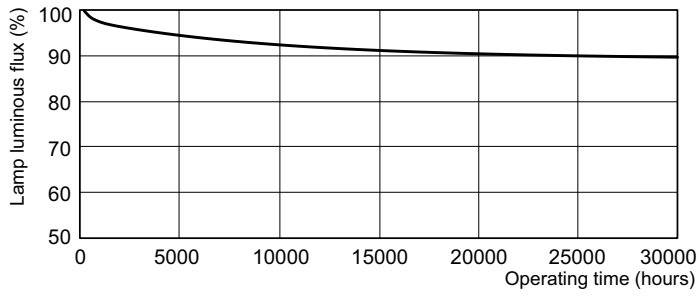

MASTER TL5 HO

Durée de vie

Lumen Maintenance Diagram - MASTER TL5 HO 80W/840 SLV/20