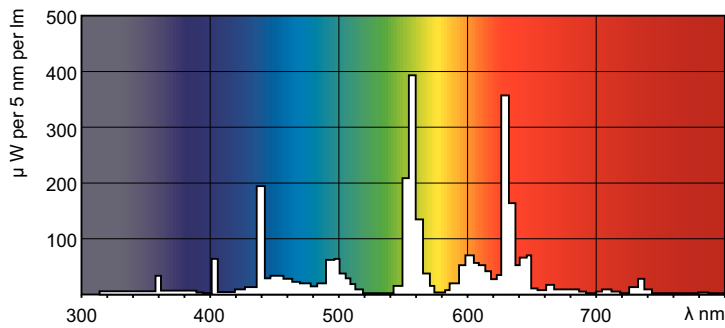

### Données du produit

Caractéristiques générales	
Caractéristiques	HO Alto® [High Output Alto]
Culot	G5 [G5]
Photométries et colorimétries	
Code couleur	840 [CCT of 4000K]
Flux lumineux	7 000 lm
Désignation de la couleur	Blanc froid (CW)
Température de couleur corrélée (nom.)	4000 K
Efficacité lumineuse (nominale)	82 lm/W
Indice de rendu de couleur (IRC)	82
Caractéristiques électriques	
Consommation électrique	79,8 W
Courant lampe (nom.)	0,530 A

Gestion et gradation	
Variation de l'intensité lumineuse	Oui
Matériaux et finitions	
Forme de la lampe	T5 [16 mm (T5)]
Normes et recommandations	
Classe d'efficacité énergétique	G
Taux de mercure (Hg) (nom.)	1,2 mg
Consommation d'énergie kWh/1 000 h	88 kWh
Numéro d'enregistrement EPREL	423571
Données logistiques	
Code EOC	871150071045105
Nom du produit de la commande	MASTER TL5 HO 80W/840 SLV/20
Code de commande	71045105
Quantité par pack	1

## Schéma dimensionnel

Product	D (max)	A (max)	B (max)	B (min)	C (max)
MASTER TL5 HO 80W/840 SLV/20	17 mm	1 449,0 mm	1 456,1 mm	1 453,7 mm	1 463,2 mm

## Données photométriques

Spectral Power Distribution Colour - MASTER TL5 HO 80W/840 SLV/20