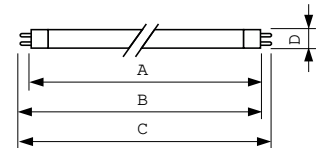

### Données du produit

Caractéristiques générales	
Caractéristiques	HO Alto® [High Output Alto]
Culot	G5 [G5]
Photométries et colorimétries	
Code couleur	840 [CCT of 4000K]
Flux lumineux	7 000 lm
Désignation de la couleur	Blanc froid (CW)
Température de couleur corrélée (nom.)	4000 K
Efficacité lumineuse (nominale)	82 lm/W
Indice de rendu de couleur (IRC)	82
Caractéristiques électriques	
Consommation électrique	79,8 W
Courant lampe (nom.)	0,530 A

Gestion et gradation	
Variation de l'intensité lumineuse	Oui
Matériaux et finitions	
Forme de la lampe	T5 [16 mm (T5)]
Normes et recommandations	
Classe d'efficacité énergétique	G
Taux de mercure (Hg) (nom.)	1,2 mg
Consommation d'énergie kWh/1 000 h	88 kWh
Numéro d'enregistrement EPREL	423571
Données logistiques	
Code EOC	871150071045105
Nom du produit de la commande	MASTER TL5 HO 80W/840 SLV/20
Code de commande	71045105
Quantité par pack	1

## Schéma dimensionnel

Product	D (max)	A (max)	B (max)	B (min)	C (max)
MASTER TL5 HO 80W/840 SLV/20	17 mm	1 449,0 mm	1 456,1 mm	1 453,7 mm	1 463,2 mm