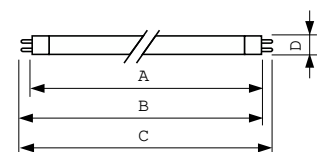

TL Mini Standard

Consommation d'énergie kWh/1 000 h	6 kWh
Numéro d'enregistrement EPREL	423488
Données du produit	
Code EOC	871150071583827
Nom du produit de la commande	TL Mini 6W/33-640 FAM/10X25BOX
Code de commande	71583827

Quantité par pack	1
Conditionnement par carton	250
Code 12NC	928000503340
Nom de produit complet	TL Mini 6W/33-640 na FAM/10X25BOX
Codes EAN/UPC - Boîte	8711500715852

Schéma dimensionnel