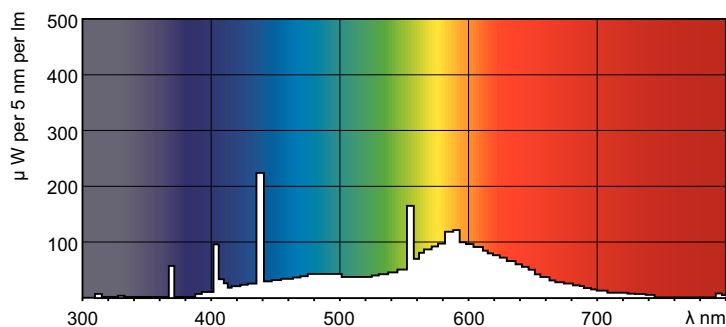

Données du produit

Informations générales		Fonctionnement et électricité	
Culot	G5 [G5]	Consommation électrique	6,0 W
Référence de mesure de flux	Sphere	Courant lampe (nom.)	0,160 A
Durée de vie à 50 % de mortalité (nom.)	10 000 h	Tension (nom.)	42 V
		Tension (nom.)	42 V
Données techniques de l'éclairage		Commandes et gradation	
Code couleur	33-640	Variation de l'intensité lumineuse	Oui
Flux lumineux	260 lm	Mécanique et boîtier	
Désignation de la couleur	Blanc froid (CW)	Forme de la lampe	T5 [16 mm (T5)]
Coordonnée chromatique X	0,38	Approbation et application	
Coordonnée chromatique Y	0,38	Classe d'efficacité énergétique	G
Température de couleur corrélée (nom.)	4000 K	Taux de mercure (Hg) (max.)	2,5 mg
Efficacité lumineuse (nominale)	43 lm/W	Taux de mercure (Hg) (nom.)	4,4 mg
Indice de rendu de couleur (IRC)	59		

Données photométriques

Spectral Power Distribution Colour - TL Mini 6W/33-640 FAM/10X25BOX