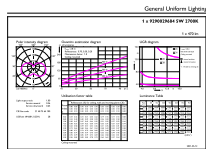

Données photométriques

Spectral Power Distribution Colour - CorePro candle ND 5-40W E14 827 B35 FR