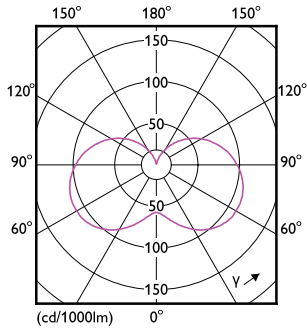

Lampes CorePro Flamme et Sphérique

Données photométriques

Light Distribution Diagram - CorePro candle ND 5-40W E14 827 B35 FR