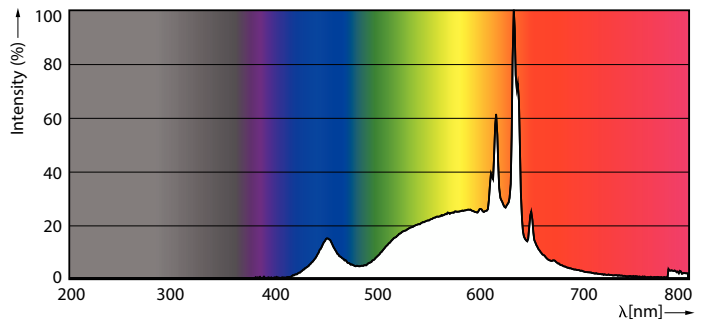

Lampes CorePro Flamme et Sphérique

Normes et recommandations

Classe d'efficacité énergétique	F
Consommation d'énergie kWh/1 000 h	5 kWh
Numéro d'enregistrement EPREL	453199
Marquage CE	Oui
Conforme à RoHS	Oui

Données logistiques

Code EOC	871951431250000
Nom du produit de la commande	CorePro candle ND 5-40W E14 827 B35 FR

Code de commande	31250000
Quantité par pack	1
Conditionnement par carton	10
Code 12NC	929002968402
Nom de produit complet	CorePro LEDcandle ND 5-40W E14 827 B35 FR
Codes EAN/UPC - Boîte	8719514312517

Schéma dimensionnel

Product	D	C
CorePro candle ND 5-40W E14 827 B35 FR	45 mm	87 mm

Données photométriques

Spectral Power Distribution Colour - CorePro candle ND 5-40W E14 827 B35 FR