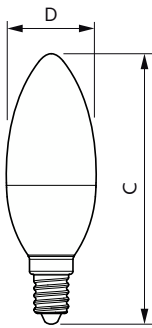

Lampes CorePro Flamme et Sphérique

Normes et recommandations

Classe d'efficacité énergétique	F
Consommation d'énergie kWh/1 000 h	5 kWh
Numéro d'enregistrement EPREL	453199
Marquage CE	Oui
Conforme à RoHS	Oui

Données logistiques

Code EOC	871951431250000
Nom du produit de la commande	CorePro candle ND 5-40W E14 827 B35 FR

Code de commande	31250000
Quantité par pack	1
Conditionnement par carton	10
Code 12NC	929002968402
Nom de produit complet	CorePro LEDcandle ND 5-40W E14 827 B35 FR
Codes EAN/UPC - Boîte	8719514312517

Schéma dimensionnel

Product	D	C
CorePro candle ND 5-40W E14 827 B35 FR	45 mm	87 mm