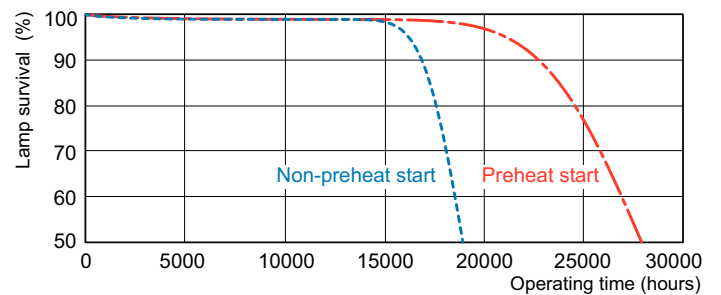

Life Expectancy Diagram - MASTER TL5 HO 54W/830 SLV/20

Life Expectancy Diagram - MASTER TL5 HO 54W/830 SLV/20