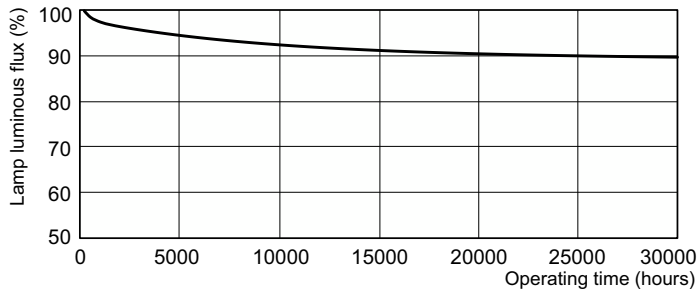

Données du produit

Informations générales	
Culot	G5 [G5]
Caractéristiques	na [Not Applicable]
Données techniques de l'éclairage	
Code couleur	830 [CCT of 3000K]
Flux lumineux	5 000 lm
Désignation de la couleur	Blanc chaud (WW)
Température de couleur corrélée (nom.)	3000 K
Efficacité lumineuse (nominale)	83 lm/W
Indice de rendu de couleur (IRC)	85
Fonctionnement et électricité	
Consommation électrique	54,1 W
Courant lampe (nom.)	0,455 A

Commandes et gradation	
Variation de l'intensité lumineuse	Oui
Mécanique et boîtier	
Forme de la lampe	T5 [16 mm (T5)]
Approbation et application	
Classe d'efficacité énergétique	G
Taux de mercure (Hg) (nom.)	1,2 mg
Consommation d'énergie kWh/1 000 h	59 kWh
Numéro d'enregistrement EPREL	423562
Données du produit	
Code EOC	871150064316205
Nom du produit de la commande	MASTER TL5 HO 54W/830 SLV/20
Code de commande	64316205
Quantité par pack	1

Product	D (max)	A (max)	B (max)	B (min)	C (max)
MASTER TL5 HO 54W/830 SLV/20	17 mm	1 149,0 mm	1 156,1 mm	1 153,7 mm	1 163,2 mm

Données photométriques

Spectral Power Distribution Colour - MASTER TL5 HO 54W/830 SLV/20

Durée de vie

Life Expectancy Diagram - MASTER TL5 HO 54W/830 SLV/20

Life Expectancy Diagram - MASTER TL5 HO 54W/830 SLV/20

MASTER TL5 HO

Durée de vie

Lumen Maintenance Diagram - MASTER TL5 HO 54W/830 SLV/20