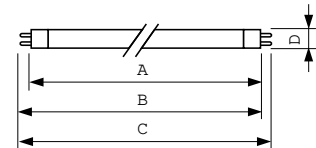

Données du produit

Informations générales	
Culot	G5 [G5]
Caractéristiques	na [Not Applicable]
Données techniques de l'éclairage	
Code couleur	830 [CCT of 3000K]
Flux lumineux	5 000 lm
Désignation de la couleur	Blanc chaud (WW)
Température de couleur corrélée (nom.)	3000 K
Efficacité lumineuse (nominale)	83 lm/W
Indice de rendu de couleur (IRC)	85
Fonctionnement et électricité	
Consommation électrique	54,1 W
Courant lampe (nom.)	0,455 A

Commandes et gradation	
Variation de l'intensité lumineuse	Oui
Mécanique et boîtier	
Forme de la lampe	T5 [16 mm (T5)]
Approbation et application	
Classe d'efficacité énergétique	G
Taux de mercure (Hg) (nom.)	1,2 mg
Consommation d'énergie kWh/1 000 h	59 kWh
Numéro d'enregistrement EPREL	423562
Données du produit	
Code EOC	871150064316205
Nom du produit de la commande	MASTER TL5 HO 54W/830 SLV/20
Code de commande	64316205
Quantité par pack	1

Product	D (max)	A (max)	B (max)	B (min)	C (max)
MASTER TL5 HO 54W/830 SLV/20	17 mm	1 149,0 mm	1 156,1 mm	1 153,7 mm	1 163,2 mm

Données photométriques

Spectral Power Distribution Colour - MASTER TL5 HO 54W/830 SLV/20