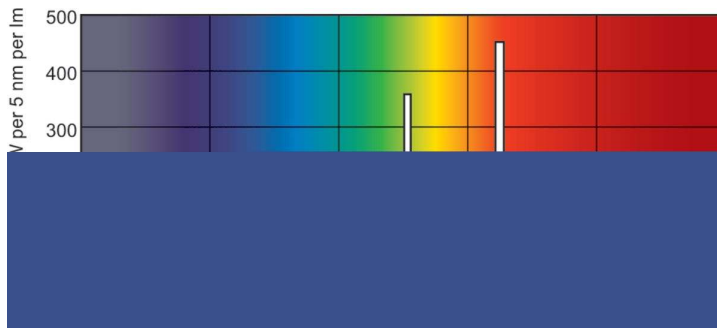

Données du produit

Informations générales	
Culot	G5 [G5]
Caractéristiques	na [Not Applicable]
Données techniques de l'éclairage	
Code couleur	830 [CCT of 3000K]
Flux lumineux	5 000 lm
Désignation de la couleur	Blanc chaud (WW)
Température de couleur corrélée (nom.)	3000 K
Efficacité lumineuse (nominale)	83 lm/W
Indice de rendu de couleur (IRC)	85
Fonctionnement et électricité	
Consommation électrique	54,1 W
Courant lampe (nom.)	0,455 A

Commandes et gradation	
Variation de l'intensité lumineuse	Oui
Mécanique et boîtier	
Forme de la lampe	T5 [16 mm (T5)]
Approbation et application	
Classe d'efficacité énergétique	G
Taux de mercure (Hg) (nom.)	1,2 mg
Consommation d'énergie kWh/1 000 h	59 kWh
Numéro d'enregistrement EPREL	423562
Données du produit	
Code EOC	871150064316205
Nom du produit de la commande	MASTER TL5 HO 54W/830 SLV/20
Code de commande	64316205
Quantité par pack	1

Product	D (max)	A (max)	B (max)	B (min)	C (max)
MASTER TL5 HO 54W/830 SLV/20	17 mm	1 149,0 mm	1 156,1 mm	1 153,7 mm	1 163,2 mm

Données photométriques

Spectral Power Distribution Colour - MASTER TL5 HO 54W/830 SLV/20