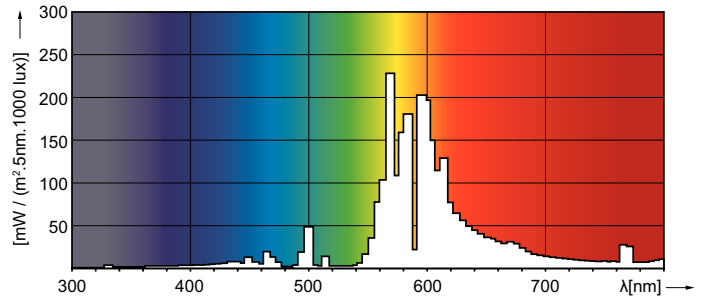

Données techniques de l'éclairage	
Code couleur	220 [CCT of 2000K]
Flux lumineux	9 600 lm
Coordonnée chromatique X	0,535
Coordonnée chromatique Y	0,42
Température de couleur corrélée (nom.)	2000 K
Efficacité lumineuse (nominale)	95 lm/W
Indice de rendu de couleur (IRC)	-

Données photométriques

Light Distribution Diagram - MASTER SON PIA Plus 100W/220 E40 1SL/12

Spectral Power Distribution Colour - MASTER SON PIA Plus 100W/220 E40 1SL/12

MASTER SON PIA Plus

Durée de vie

Life Expectancy Diagram - MASTER SON PIA Plus 100W/220 E40 1SL/12