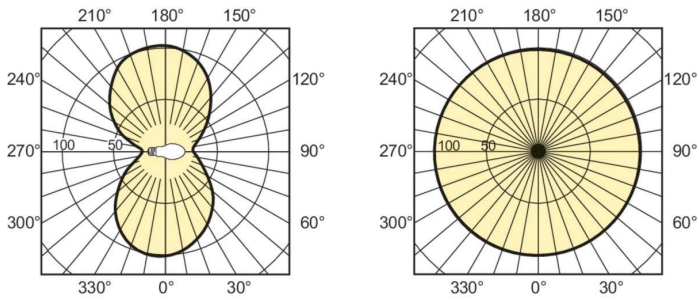

MASTER SON PIA Plus

Données du produit

Code EOC	871150018225815
Nom du produit de la commande	MASTER SON PIA Plus 100W/220 E40 1SL/12
Code de commande	18225815
Quantité par pack	1
Conditionnement par carton	12

Code 12NC	928151608827
Nom de produit complet	MASTER SON PIA Plus 100W/220 E40 1SL/12
Codes EAN/UPC - Boîte	8711500182265

Schéma dimensionnel

Product	D (max)	C (max)
MASTER SON PIA Plus 100W/220 E40 1SL/12	76 mm	186 mm

Données photométriques

Light Distribution Diagram - MASTER SON PIA Plus 100W/220 E40 1SL/12