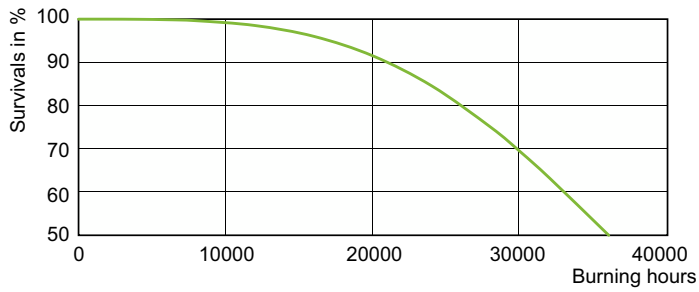

Données photométriques

Light Distribution Diagram - MASTER SON PIA Plus 100W/220 E40 1SL/12

Spectral Power Distribution Colour - MASTER SON PIA Plus 100W/220 E40 1SL/12

MASTER SON PIA Plus

Durée de vie

Life Expectancy Diagram - MASTER SON PIA Plus 100W/220 E40 1SL/12