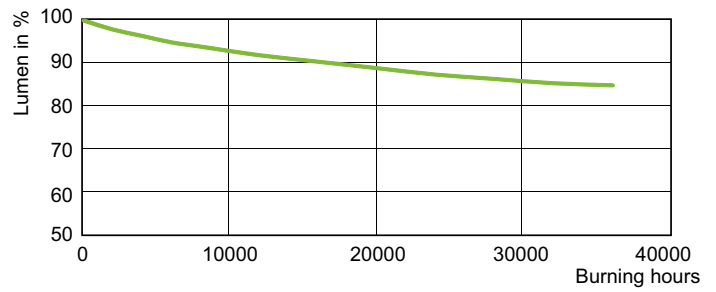

Données photométriques

Light Distribution Diagram - MASTER SON PIA Plus 100W/220 E40 1SL/12

Spectral Power Distribution Colour - MASTER SON PIA Plus 100W/220 E40 1SL/12

MASTER SON PIA Plus

Durée de vie

Life Expectancy Diagram - MASTER SON PIA Plus 100W/220 E40 1SL/12