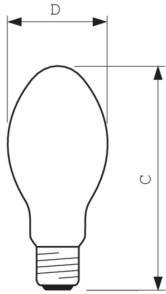

MASTER SON PIA Plus

Données du produit

Code EOC	871150018225815
Nom du produit de la commande	MASTER SON PIA Plus 100W/220 E40 1SL/12
Code de commande	18225815
Quantité par pack	1
Conditionnement par carton	12

Code 12NC	928151608827
Nom de produit complet	MASTER SON PIA Plus 100W/220 E40 1SL/12
Codes EAN/UPC - Boîte	8711500182265

Schéma dimensionnel

Product	D (max)	C (max)
MASTER SON PIA Plus 100W/220 E40 1SL/12	76 mm	186 mm