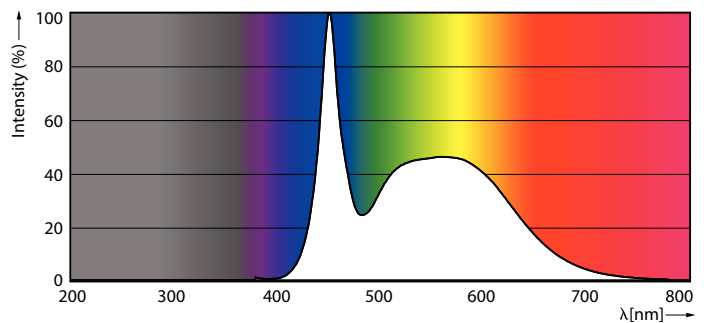

General uniform lighting - CorePro LEDtube 600mm 8W 865 T8

Spectral Power Distribution Colour - CorePro LEDtube 600mm 8W 865 T8