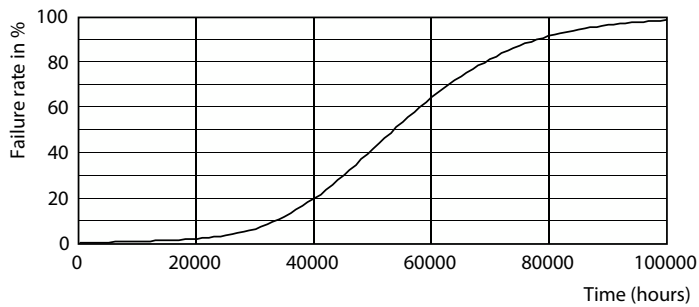

Durée de vie

Life Expectancy Diagram - CorePro LEDtube 600mm 8W 865 T8