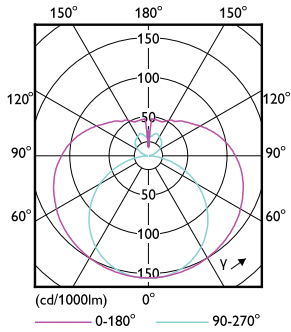

CorePro LEDtube EM/Mains

Données photométriques

Light Distribution Diagram - CorePro LEDtube 600mm 8W 865 T8