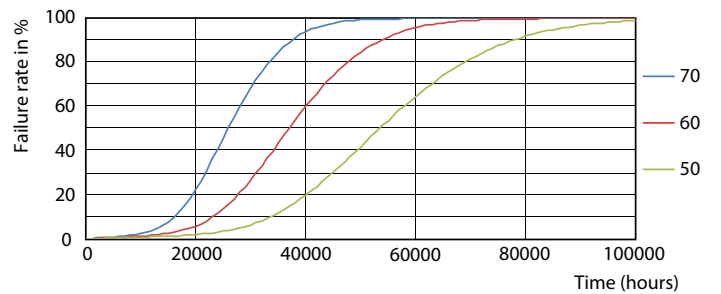

CorePro LEDtube EM/Mains

Données photométriques

Durée de vie

Lumen Maintenance Diagram - CorePro LEDtube 600mm 8W 865 T8