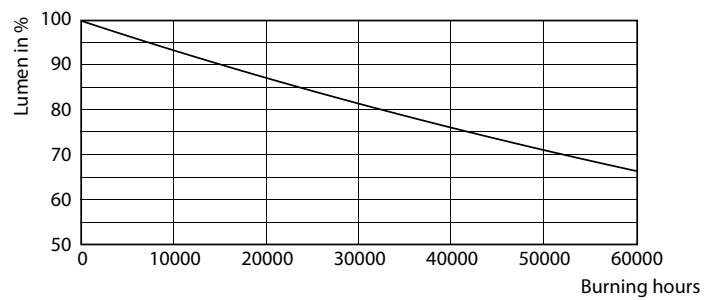

## Durée de vie

Life Expectancy Diagram - CorePro LEDtube 600mm 8W 865 T8

Life Expectancy Diagram - CorePro LEDtube 600mm 8W 865 T8

Life Expectancy Diagram - CorePro LEDtube 600mm 8W 865 T8

Lumen Maintenance Diagram - CorePro LEDtube 600mm 8W 865 T8