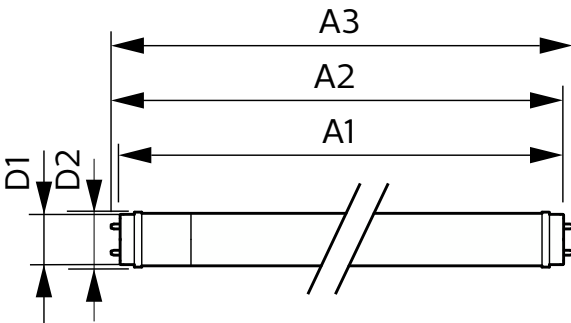

## Matériaux et finitions

Finition ampoule	Dépoli
Matériaux des lampes	Verre
Longueur du produit	600 mm
Forme de la lampe	Tube, double extrémité

## Schéma dimensionnel

Product	D1	D2	A1	A2	A3
CorePro LEDtube 600mm 8W 865 T8	25,7 mm	28 mm	588,5 mm	595,5 mm	602,5 mm