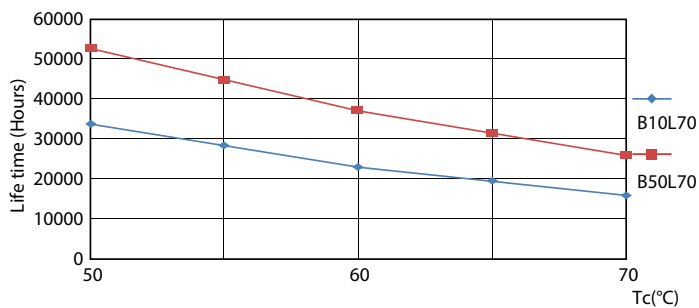

Life Expectancy Diagram - CorePro LEDtube 600mm 8W 865 T8