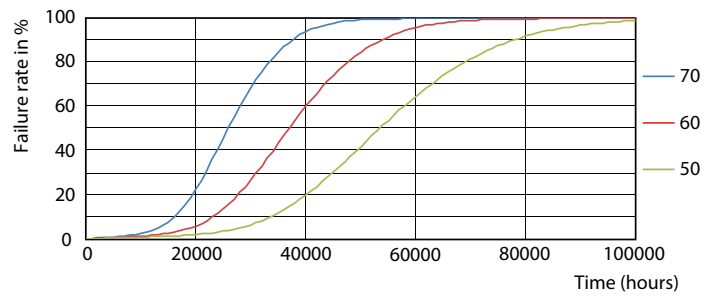

General uniform lighting - CorePro LEDtube 600mm 8W 840 T8

CorePro LEDtube EM/Mains

Données photométriques

Light Distribution Diagram - CorePro LEDtube 600mm 8W 840 T8

Durée de vie

Life Expectancy Diagram - CorePro LEDtube 600mm 8W 840 T8