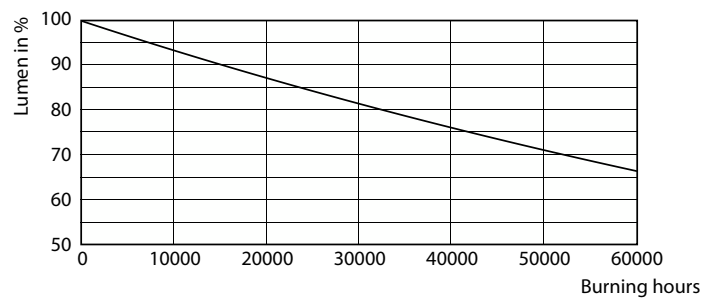

Life Expectancy Diagram - CorePro LEDtube 600mm 8W 840 T8