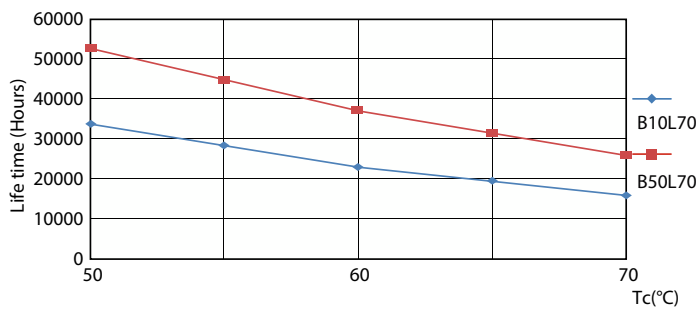

Life Expectancy Diagram - CorePro LEDtube 600mm 8W 840 T8