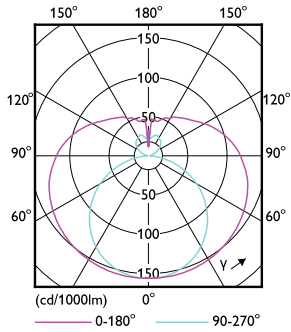

Matériaux et finitions

Finition ampoule	Dépoli
Matériaux des lampes	Verre
Longueur du produit	600 mm
Forme de la lampe	Tube, double extrémité

Normes et recommandations

Classe d'efficacité énergétique	F
Produit à faible consommation	Oui
Homologation	Conformité RoHS Marquage CE Certificat Keur KEMA
Consommation d'énergie kWh/1 000 h	8 kWh

Schéma dimensionnel

Product	D1	D2	A1	A2	A3
CorePro LEDtube 600mm 8W 840 T8	25,7 mm	28 mm	588,5 mm	595,5 mm	602,5 mm

Données photométriques

Spectral Power Distribution Colour - CorePro LEDtube 600mm 8W 840 T8

General uniform lighting - CorePro LEDtube 600mm 8W 840 T8

CorePro LEDtube EM/Mains

Données photométriques

Light Distribution Diagram - CorePro LEDtube 600mm 8W 840 T8

Durée de vie

Life Expectancy Diagram - CorePro LEDtube 600mm 8W 840 T8