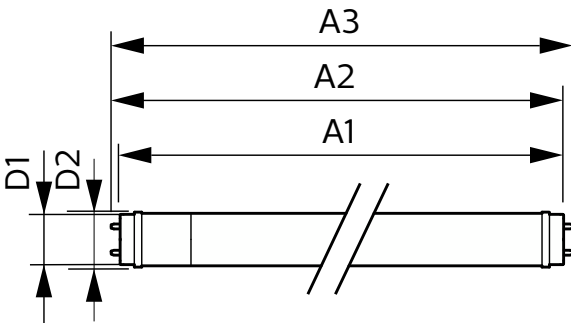

Matériaux et finitions

Finition ampoule	Dépoli
Matériaux des lampes	Verre
Longueur du produit	600 mm
Forme de la lampe	Tube, double extrémité

Normes et recommandations

Classe d'efficacité énergétique	F
Produit à faible consommation	Oui
Homologation	Conformité RoHS Marquage CE Certificat Keur KEMA
Consommation d'énergie kWh/1 000 h	8 kWh

Schéma dimensionnel

Product	D1	D2	A1	A2	A3
CorePro LEDtube 600mm 8W 840 T8	25,7 mm	28 mm	588,5 mm	595,5 mm	602,5 mm

Données photométriques

Spectral Power Distribution Colour - CorePro LEDtube 600mm 8W 840 T8