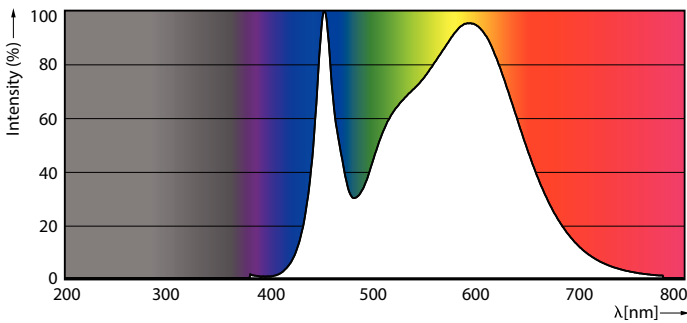

Mises en garde et sécurité

• -

Données du produit

Caractéristiques générales	
Type de lampe	LED
Référence de mesure de flux	Sphere
Nombre de cycles d'allumage	200 000
Durée de vie nominale	50 000 h
Culot	G13 [Medium Bi-Pin Fluorescent]

Photométries et colorimétries	
Code couleur	840 [CCT of 4000K]
Angle du faisceau (nom.)	240 degré(s)
Flux lumineux	800 lm
Désignation de la couleur	Blanc froid (CW)
Température de couleur corrélée (nom.)	4000 K
Efficacité lumineuse (nominale)	100 lm/W
Cohérence des couleurs	<6
Indice de rendu de couleur (IRC)	80
LLMF à la fin de la durée de vie nominale (nom.)	70 %

Matériaux et finitions

Finition ampoule	Dépoli
Matériaux des lampes	Verre
Longueur du produit	600 mm
Forme de la lampe	Tube, double extrémité

Normes et recommandations

Classe d'efficacité énergétique	F
Produit à faible consommation	Oui
Homologation	Conformité RoHS Marquage CE Certificat Keur KEMA
Consommation d'énergie kWh/1 000 h	8 kWh

Schéma dimensionnel

Product	D1	D2	A1	A2	A3
CorePro LEDtube 600mm 8W 840 T8	25,7 mm	28 mm	588,5 mm	595,5 mm	602,5 mm

Données photométriques

Spectral Power Distribution Colour - CorePro LEDtube 600mm 8W 840 T8