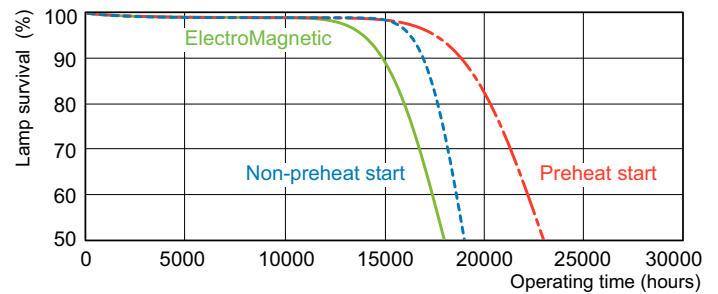

Life Expectancy Diagram - TL-D 18W/827 1PP/10