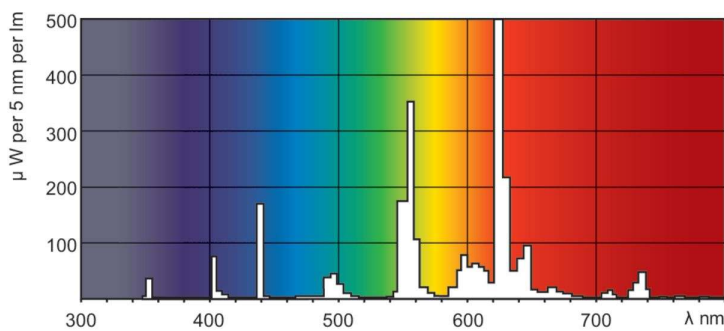

### Données du produit

Informations générales	
Culot	G13 [Medium Bi-Pin Fluorescent]
Référence de mesure de flux	Sphere
Durée de vie à 50 % de mortalité (nom.)	15 000 h

Données techniques de l'éclairage	
Code couleur	827 [CCT of 2700K]
Flux lumineux	1 350 lm
Désignation de la couleur	Blanc incandescent
Coordonnée chromatique X	0,463
Coordonnée chromatique Y	0,42
Température de couleur corrélée (nom.)	2700 K
Efficacité lumineuse (nominale)	75 lm/W
Indice de rendu de couleur (IRC)	82

### Schéma dimensionnel

Product	D (max)	A (max)	B (max)	B (min)	C (max)
TL-D 18W/827 1PP/10	28 mm	589,8 mm	596,9 mm	594,5 mm	604 mm

### Données photométriques

Spectral Power Distribution Colour - TL-D 18W/827 1PP/10