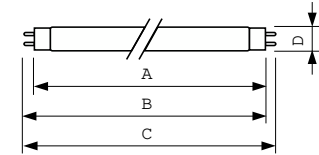

### Données du produit

Informations générales	
Culot	G13 [Medium Bi-Pin Fluorescent]
Référence de mesure de flux	Sphere
Durée de vie à 50 % de mortalité (nom.)	15 000 h

Données techniques de l'éclairage	
Code couleur	827 [CCT of 2700K]
Flux lumineux	1 350 lm
Désignation de la couleur	Blanc incandescent
Coordonnée chromatique X	0,463
Coordonnée chromatique Y	0,42
Température de couleur corrélée (nom.)	2700 K
Efficacité lumineuse (nominale)	75 lm/W
Indice de rendu de couleur (IRC)	82

Approbation et application	
Classe d'efficacité énergétique	G
Taux de mercure (Hg) (nom.)	1,7 mg
Consommation d'énergie kWh/1 000 h	19 kWh
Numéro d'enregistrement EPREL	423357

Données du produit	
Code EOC	871150062262425
Nom du produit de la commande	TL-D 18W/827 1PP/10
Code de commande	62262425

### Schéma dimensionnel

Product	D (max)	A (max)	B (max)	B (min)	C (max)
TL-D 18W/827 1PP/10	28 mm	589,8 mm	596,9 mm	594,5 mm	604 mm