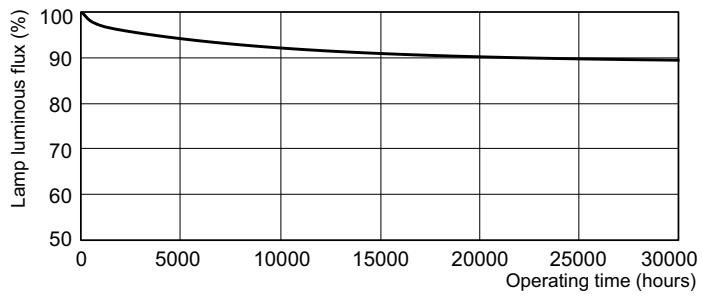

TL-D consumer products

Durée de vie

Lumen Maintenance Diagram - TL-D 18W/827 1PP/10