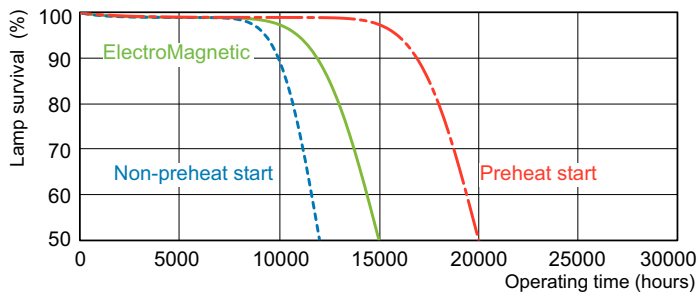

Durée de vie

Life Expectancy Diagram - TL-D 18W/827 1PP/10