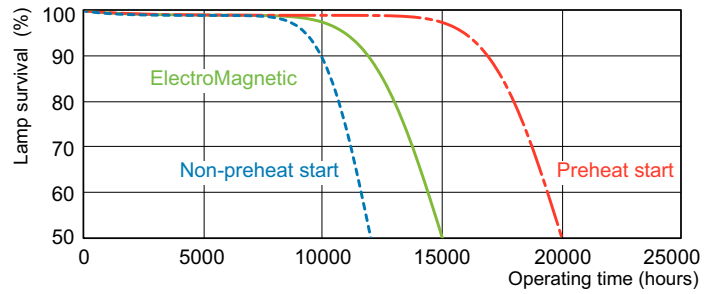

Données du produit

Informations générales		Indice de rendu de couleur (IRC)	
Culot	G13 [Medium Bi-Pin Fluorescent]		93
Référence de mesure de flux	Sphere	Fonctionnement et électricité	
Durée de vie à 50 % de mortalité (nom.)	15 000 h	Consommation électrique	59,8 W
		Courant lampe (nom.)	0,670 A
Données techniques de l'éclairage		Commandes et gradation	
Code couleur	965 [CCT of 6500K]	Variation de l'intensité lumineuse	Oui
Flux lumineux	4 550 lm	Mécanique et boîtier	
Désignation de la couleur	Lumière naturelle froide	Forme de la lampe	T8 [26 mm (T8)]
Coordonnée chromatique X	0,313	Approbation et application	
Coordonnée chromatique Y	0,337	Classe d'efficacité énergétique	G
Température de couleur corrélée (nom.)	6500 K		
Efficacité lumineuse (nominale)	76,1 lm/W		

MASTER TL-D 90 De Luxe

Taux de mercure (Hg) (nom.)	1,7 mg
Consommation d'énergie kWh/1 000 h	60 kWh
Numéro d'enregistrement EPREL	423531
Données du produit	
Code EOC	871150088873025
Nom du produit de la commande	MASTER TL-D 90 De Luxe 58W/965 SLV/10
Code de commande	88873025

Quantité par pack	1
Conditionnement par carton	10
Code 12NC	928045096581
Nom de produit complet	MASTER TL-D 90 De Luxe 58W/965 1SL/10
Codes EAN/UPC - Boîte	8711500888747

Schéma dimensionnel

Product	D (max)	A (max)	B (max)	B (min)	C (max)
MASTER TL-D 90 De Luxe 58W/965 SLV/10	28 mm	1 500,0 mm	1 507,1 mm	1 504,7 mm	1 514,2 mm

Données photométriques

Spectral Power Distribution Colour - MASTER TL-D 90 De Luxe 58W/965 SLV/10

MASTER TL-D 90 De Luxe

Durée de vie

Life Expectancy Diagram - MASTER TL-D 90 De Luxe 58W/965 SLV/10

Life Expectancy Diagram - MASTER TL-D 90 De Luxe 58W/965 SLV/10