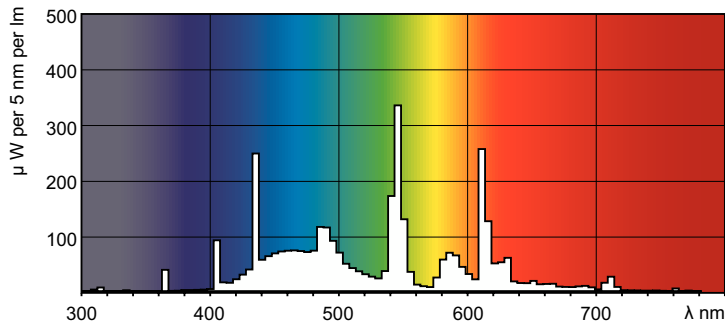

Données du produit

Informations générales		Indice de rendu de couleur (IRC)	
Culot	G13 [Medium Bi-Pin Fluorescent]		93
Référence de mesure de flux	Sphere	Fonctionnement et électricité	
Durée de vie à 50 % de mortalité (nom.)	15 000 h	Consommation électrique	59,8 W
		Courant lampe (nom.)	0,670 A
Données techniques de l'éclairage		Commandes et gradation	
Code couleur	965 [CCT of 6500K]	Variation de l'intensité lumineuse	Oui
Flux lumineux	4 550 lm	Mécanique et boîtier	
Désignation de la couleur	Lumière naturelle froide	Forme de la lampe	T8 [26 mm (T8)]
Coordonnée chromatique X	0,313	Approbation et application	
Coordonnée chromatique Y	0,337	Classe d'efficacité énergétique	G
Température de couleur corrélée (nom.)	6500 K		
Efficacité lumineuse (nominale)	76,1 lm/W		

MASTER TL-D 90 De Luxe

Taux de mercure (Hg) (nom.)	1,7 mg
Consommation d'énergie kWh/1 000 h	60 kWh
Numéro d'enregistrement EPREL	423531
Données du produit	
Code EOC	871150088873025
Nom du produit de la commande	MASTER TL-D 90 De Luxe 58W/965 SLV/10
Code de commande	88873025

Quantité par pack	1
Conditionnement par carton	10
Code 12NC	928045096581
Nom de produit complet	MASTER TL-D 90 De Luxe 58W/965 1SL/10
Codes EAN/UPC - Boîte	8711500888747

Schéma dimensionnel

Product	D (max)	A (max)	B (max)	B (min)	C (max)
MASTER TL-D 90 De Luxe 58W/965 SLV/10	28 mm	1 500,0 mm	1 507,1 mm	1 504,7 mm	1 514,2 mm

Données photométriques

Spectral Power Distribution Colour - MASTER TL-D 90 De Luxe 58W/965 SLV/10

MASTER TL-D 90 De Luxe

Durée de vie

Life Expectancy Diagram - MASTER TL-D 90 De Luxe 58W/965 SLV/10

Life Expectancy Diagram - MASTER TL-D 90 De Luxe 58W/965 SLV/10