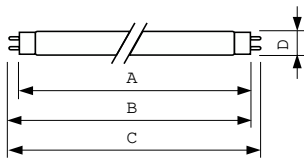

Données du produit

Informations générales		Indice de rendu de couleur (IRC)	
Culot	G13 [Medium Bi-Pin Fluorescent]		93
Référence de mesure de flux	Sphere	Fonctionnement et électricité	
Durée de vie à 50 % de mortalité (nom.)	15 000 h	Consommation électrique	59,8 W
		Courant lampe (nom.)	0,670 A
Données techniques de l'éclairage		Commandes et gradation	
Code couleur	965 [CCT of 6500K]	Variation de l'intensité lumineuse	Oui
Flux lumineux	4 550 lm	Mécanique et boîtier	
Désignation de la couleur	Lumière naturelle froide	Forme de la lampe	T8 [26 mm (T8)]
Coordonnée chromatique X	0,313	Approbation et application	
Coordonnée chromatique Y	0,337	Classe d'efficacité énergétique	G
Température de couleur corrélée (nom.)	6500 K		
Efficacité lumineuse (nominale)	76,1 lm/W		

MASTER TL-D 90 De Luxe

Taux de mercure (Hg) (nom.)	1,7 mg
Consommation d'énergie kWh/1 000 h	60 kWh
Numéro d'enregistrement EPREL	423531
Données du produit	
Code EOC	871150088873025
Nom du produit de la commande	MASTER TL-D 90 De Luxe 58W/965 SLV/10
Code de commande	88873025

Quantité par pack	1
Conditionnement par carton	10
Code 12NC	928045096581
Nom de produit complet	MASTER TL-D 90 De Luxe 58W/965 1SL/10
Codes EAN/UPC - Boîte	8711500888747

Schéma dimensionnel

Product	D (max)	A (max)	B (max)	B (min)	C (max)
MASTER TL-D 90 De Luxe 58W/965 SLV/10	28 mm	1 500,0 mm	1 507,1 mm	1 504,7 mm	1 514,2 mm