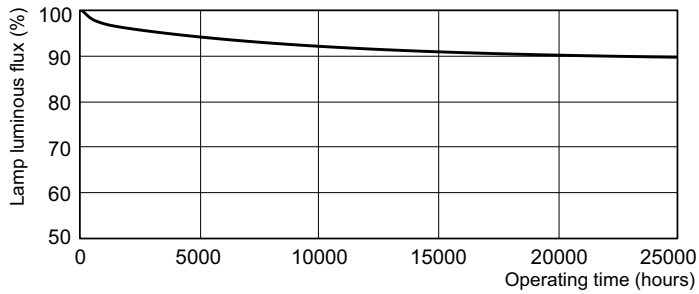

Données du produit

Informations générales		Indice de rendu de couleur (IRC)	
Culot	G13 [Medium Bi-Pin Fluorescent]		93
Référence de mesure de flux	Sphere	Fonctionnement et électricité	
Durée de vie à 50 % de mortalité (nom.)	15 000 h	Consommation électrique	59,8 W
		Courant lampe (nom.)	0,670 A
Données techniques de l'éclairage		Commandes et gradation	
Code couleur	965 [CCT of 6500K]	Variation de l'intensité lumineuse	Oui
Flux lumineux	4 550 lm	Mécanique et boîtier	
Désignation de la couleur	Lumière naturelle froide	Forme de la lampe	T8 [26 mm (T8)]
Coordonnée chromatique X	0,313	Approbation et application	
Coordonnée chromatique Y	0,337	Classe d'efficacité énergétique	G
Température de couleur corrélée (nom.)	6500 K		
Efficacité lumineuse (nominale)	76,1 lm/W		

Données photométriques

Spectral Power Distribution Colour - MASTER TL-D 90 De Luxe 58W/965 SLV/10

MASTER TL-D 90 De Luxe

Durée de vie

Life Expectancy Diagram - MASTER TL-D 90 De Luxe 58W/965 SLV/10

Life Expectancy Diagram - MASTER TL-D 90 De Luxe 58W/965 SLV/10