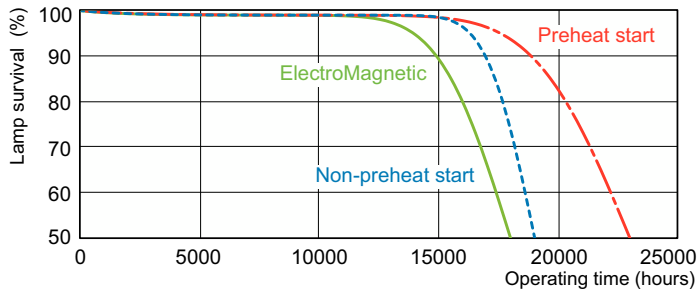

Données du produit

Informations générales		Indice de rendu de couleur (IRC)	
Culot	G13 [Medium Bi-Pin Fluorescent]		93
Référence de mesure de flux	Sphere	Fonctionnement et électricité	
Durée de vie à 50 % de mortalité (nom.)	15 000 h	Consommation électrique	59,8 W
		Courant lampe (nom.)	0,670 A
Données techniques de l'éclairage		Commandes et gradation	
Code couleur	965 [CCT of 6500K]	Variation de l'intensité lumineuse	Oui
Flux lumineux	4 550 lm	Mécanique et boîtier	
Désignation de la couleur	Lumière naturelle froide	Forme de la lampe	T8 [26 mm (T8)]
Coordonnée chromatique X	0,313	Approbation et application	
Coordonnée chromatique Y	0,337	Classe d'efficacité énergétique	G
Température de couleur corrélée (nom.)	6500 K		
Efficacité lumineuse (nominale)	76,1 lm/W		

MASTER TL-D 90 De Luxe

Taux de mercure (Hg) (nom.)	1,7 mg
Consommation d'énergie kWh/1 000 h	60 kWh
Numéro d'enregistrement EPREL	423531
Données du produit	
Code EOC	871150088873025
Nom du produit de la commande	MASTER TL-D 90 De Luxe 58W/965 SLV/10
Code de commande	88873025

Quantité par pack	1
Conditionnement par carton	10
Code 12NC	928045096581
Nom de produit complet	MASTER TL-D 90 De Luxe 58W/965 1SL/10
Codes EAN/UPC - Boîte	8711500888747

Schéma dimensionnel

Product	D (max)	A (max)	B (max)	B (min)	C (max)
MASTER TL-D 90 De Luxe 58W/965 SLV/10	28 mm	1 500,0 mm	1 507,1 mm	1 504,7 mm	1 514,2 mm

Données photométriques

Spectral Power Distribution Colour - MASTER TL-D 90 De Luxe 58W/965 SLV/10

MASTER TL-D 90 De Luxe

Durée de vie

Life Expectancy Diagram - MASTER TL-D 90 De Luxe 58W/965 SLV/10

Life Expectancy Diagram - MASTER TL-D 90 De Luxe 58W/965 SLV/10