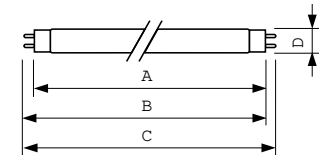

Données du produit

Informations générales		Courant lampe (nom.)	
Culot	G13 [Medium Bi-Pin Fluorescent]		0,360 A
Référence de mesure de flux	Sphere	Commandes et gradation	
Durée de vie à 50 % de mortalité (nom.)	15 000 h	Variation de l'intensité lumineuse	Oui
Données techniques de l'éclairage		Mécanique et boîtier	
Code couleur	840 [CCT of 4000K]	Forme de la lampe	T8 [26 mm (T8)]
Flux lumineux	1 350 lm	Approbation et application	
Désignation de la couleur	Blanc froid (CW)	Classe d'efficacité énergétique	G
Coordonnée chromatique X	0,38	Taux de mercure (Hg) (nom.)	1,7 mg
Coordonnée chromatique Y	0,38	Consommation d'énergie kWh/1 000 h	19 kWh
Température de couleur corrélée (nom.)	4000 K	Numéro d'enregistrement EPREL	423365
Efficacité lumineuse (nominale)	75 lm/W	Données du produit	
Indice de rendu de couleur (IRC)	81	Code EOC	871150061012640
Fonctionnement et électricité		Nom du produit de la commande	MASTER TL-D Super 80 18W/840 UNP/25
Consommation électrique	18,2 W		

Schéma dimensionnel

Product	D (max)	A (max)	B (max)	B (min)	C (max)
MASTER TL-D Super 80 18W/840 UNP/25	28 mm	589,8 mm	596,9 mm	594,5 mm	604 mm

Données photométriques

Spectral Power Distribution Colour - MASTER TL-D Super 80 18W/840 UNP/25