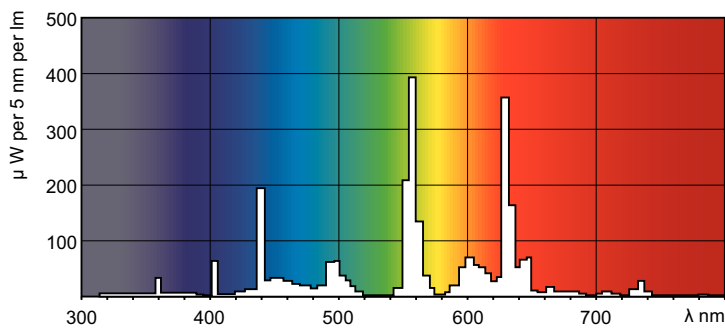

MASTER TL-D Super 80

MASTER TL-D SUPER 80 18W/840 UNP/25

La lampe MASTER TL-D Super 80 fournit plus de lumens par watt et un meilleur rendu des couleurs que les couleurs TL-D standard. De plus, son taux de mercure est bas. La lampe peut fonctionner dans des luminaires TL-D existants.

Données du produit

Informations générales		Courant lampe (nom.)	
Culot	G13 [Medium Bi-Pin Fluorescent]		0,360 A
Référence de mesure de flux	Sphere	Commandes et gradation	
Durée de vie à 50 % de mortalité (nom.)	15 000 h	Variation de l'intensité lumineuse	Oui
Données techniques de l'éclairage		Mécanique et boîtier	
Code couleur	840 [CCT of 4000K]	Forme de la lampe	T8 [26 mm (T8)]
Flux lumineux	1 350 lm	Approbation et application	
Désignation de la couleur	Blanc froid (CW)	Classe d'efficacité énergétique	G
Coordonnée chromatique X	0,38	Taux de mercure (Hg) (nom.)	1,7 mg
Coordonnée chromatique Y	0,38	Consommation d'énergie kWh/1 000 h	19 kWh
Température de couleur corrélée (nom.)	4000 K	Numéro d'enregistrement EPREL	423365
Efficacité lumineuse (nominale)	75 lm/W	Données du produit	
Indice de rendu de couleur (IRC)	81	Code EOC	871150061012640
Fonctionnement et électricité		Nom du produit de la commande	MASTER TL-D Super 80 18W/840 UNP/25
Consommation électrique	18,2 W		

Schéma dimensionnel

Product	D (max)	A (max)	B (max)	B (min)	C (max)
MASTER TL-D Super 80 18W/840 UNP/25	28 mm	589,8 mm	596,9 mm	594,5 mm	604 mm

Données photométriques

Spectral Power Distribution Colour - MASTER TL-D Super 80 18W/840 UNP/25