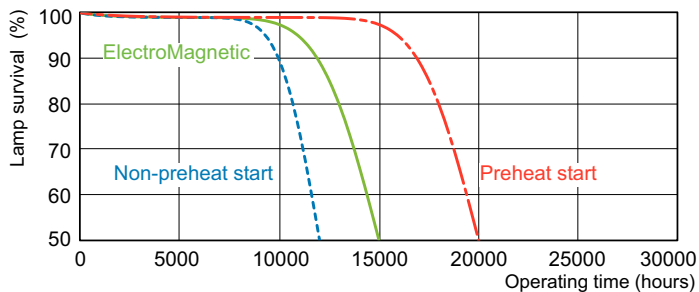

Durée de vie

Life Expectancy Diagram - MASTER TL-D Super 80 18W/840 UNP/25