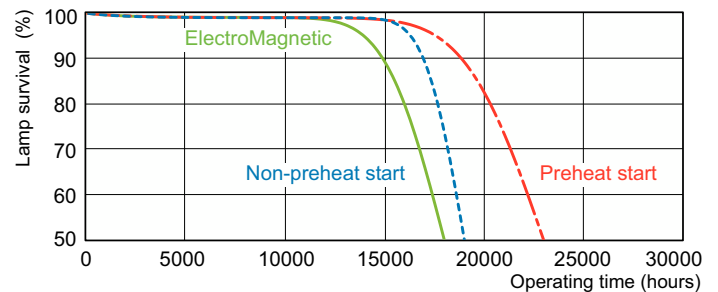

Life Expectancy Diagram - MASTER TL-D Super 80 18W/840 UNP/25