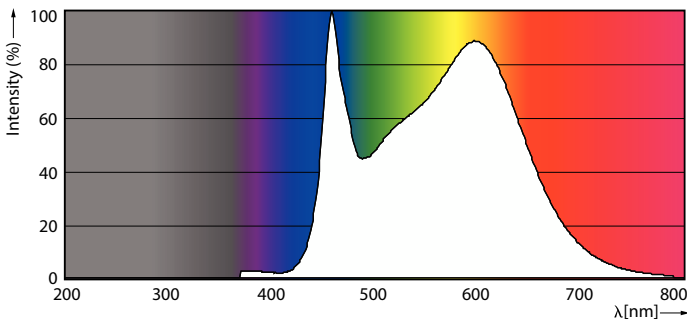

Données du produit

Informations générales	
Culot	E27 [E27]
Durée de vie nominale	15 000 h
Nombre de cycles d'allumage	20 000
Durée de vie nominale (heures)	15 000 h
Type de lampe	LED
Conforme à RoHS	Oui
Référence de mesure de flux	Sphere

Données techniques de l'éclairage	
Code couleur	840 [CCT of 4000K]
Flux lumineux	1 521 lm
Désignation de la couleur	Blanc froid (CW)
Température de couleur corrélée (nom.)	4000 K
Efficacité lumineuse (nominale)	144,00 lm/W
Cohérence des couleurs	<6
Indice de rendu de couleur (IRC)	80

Mécanique et boîtier

Finition ampoule	Dépoli
Forme de la lampe	A60 [A 60 mm]

Approbation et application

Classe d'efficacité énergétique	D
Consommation d'énergie kWh/1 000 h	11 kWh
Numéro d'enregistrement EPREL	387432
EyeComfort	Oui

Schéma dimensionnel

Product	D	C
LED classic 100W A60 CW FR ND 1CT/10	60 mm	104 mm

Données photométriques

Spectral Power Distribution Colour - LED classic 100W A60 CW FR ND 1CT/10

Light Distribution Diagram - LED classic 100W A60 CW FR ND 1CT/10