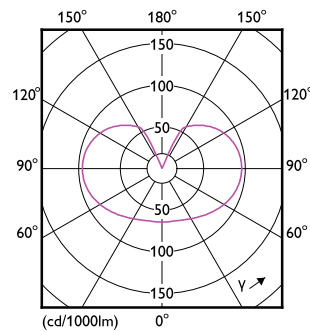

Mécanique et boîtier

Finition ampoule	Dépoli
Forme de la lampe	A60 [A 60 mm]

Approbation et application

Classe d'efficacité énergétique	D
Consommation d'énergie kWh/1 000 h	11 kWh
Numéro d'enregistrement EPREL	387432
EyeComfort	Oui

Schéma dimensionnel

Product	D	C
LED classic 100W A60 CW FR ND 1CT/10	60 mm	104 mm

Données photométriques

Spectral Power Distribution Colour - LED classic 100W A60 CW FR ND 1CT/10

Light Distribution Diagram - LED classic 100W A60 CW FR ND 1CT/10

Lampes CorePro LEDbulb filament forme classique

Données photométriques

General uniform lighting - LED classic 100W A60 CW FR ND 1CT/10

Durée de vie

Life Expectancy Diagram - LED classic 100W A60 CW FR ND 1CT/10