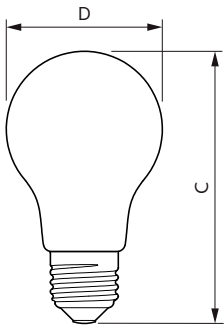

Mécanique et boîtier

Finition ampoule	Dépoli
Forme de la lampe	A60 [A 60 mm]

Approbation et application

Classe d'efficacité énergétique	D
Consommation d'énergie kWh/1 000 h	11 kWh
Numéro d'enregistrement EPREL	387432
EyeComfort	Oui

Schéma dimensionnel

Product	D	C
LED classic 100W A60 CW FR ND 1CT/10	60 mm	104 mm

Données photométriques

Spectral Power Distribution Colour - LED classic 100W A60 CW FR ND 1CT/10

Light Distribution Diagram - LED classic 100W A60 CW FR ND 1CT/10