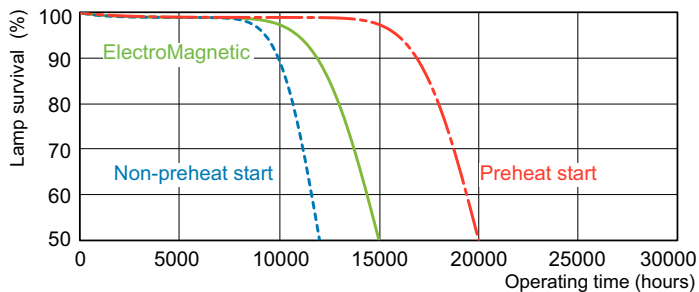

Durée de vie

Life Expectancy Diagram - MASTER TL-D Super 80 18W/830 1SL/25