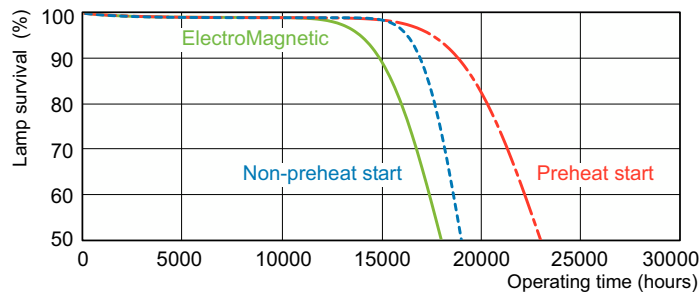

Life Expectancy Diagram - MASTER TL-D Super 80 18W/830 1SL/25