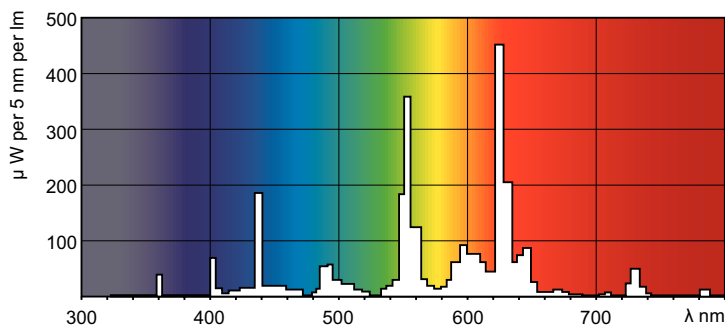

MASTER TL-D Super 80

MASTER TL-D Super 80 18W/830 1SL/25

La lampe MASTER TL-D Super 80 fournit plus de lumens par watt et un meilleur rendu des couleurs que les couleurs TL-D standard. De plus, son taux de mercure est bas. La lampe peut fonctionner dans des luminaires TL-D existants.

Données du produit

Informations générales	
Culot	G13 [Medium Bi-Pin Fluorescent]
Référence de mesure de flux	Sphere
Durée de vie à 50 % de mortalité (nom.)	15 000 h

Données techniques de l'éclairage	
Code couleur	830 [CCT of 3000K]
Flux lumineux	1 350 lm
Désignation de la couleur	Blanc chaud (WW)
Coordonnée chromatique X	0,44
Coordonnée chromatique Y	0,403
Température de couleur corrélée (nom.)	3000 K
Efficacité lumineuse (nominale)	75 lm/W
Indice de rendu de couleur (IRC)	82

Approbation et application	
Classe d'efficacité énergétique	G
Taux de mercure (Hg) (nom.)	1,7 mg
Consommation d'énergie kWh/1 000 h	19 kWh
Numéro d'enregistrement EPREL	423360

Données du produit	
Code EOC	871150063165740
Nom du produit de la commande	MASTER TL-D Super 80 18W/830 1SL/25

Schéma dimensionnel

Product	D (max)	A (max)	B (max)	B (min)	C (max)
MASTER TL-D Super 80 18W/830 1SL/25	28 mm	589,8 mm	596,9 mm	594,5 mm	604 mm

Données photométriques

Spectral Power Distribution Colour - MASTER TL-D Super 80 18W/830 1SL/25