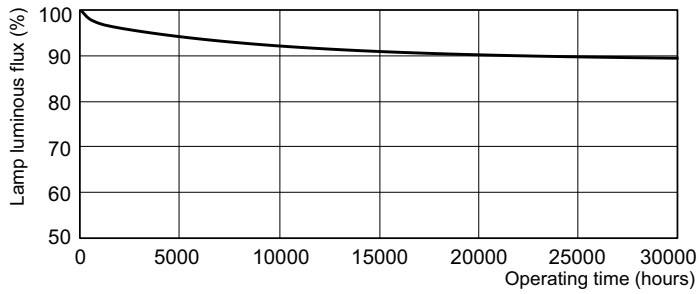

Données du produit

Informations générales	
Culot	G13 [Medium Bi-Pin Fluorescent]
Référence de mesure de flux	Sphere
Durée de vie à 50 % de mortalité (nom.)	15 000 h

Données techniques de l'éclairage	
Code couleur	830 [CCT of 3000K]
Flux lumineux	1 350 lm
Désignation de la couleur	Blanc chaud (WW)
Coordonnée chromatique X	0,44
Coordonnée chromatique Y	0,403
Température de couleur corrélée (nom.)	3000 K
Efficacité lumineuse (nominale)	75 lm/W
Indice de rendu de couleur (IRC)	82

Schéma dimensionnel

Product	D (max)	A (max)	B (max)	B (min)	C (max)
MASTER TL-D Super 80 18W/830 1SL/25	28 mm	589,8 mm	596,9 mm	594,5 mm	604 mm

Données photométriques

Spectral Power Distribution Colour - MASTER TL-D Super 80 18W/830 1SL/25

Durée de vie

Life Expectancy Diagram - MASTER TL-D Super 80 18W/830 1SL/25

Life Expectancy Diagram - MASTER TL-D Super 80 18W/830 1SL/25

MASTER TL-D Super 80

Durée de vie

Lumen Maintenance Diagram - MASTER TL-D Super 80 18W/830 1SL/25