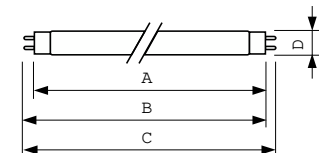

Données du produit

Informations générales	
Culot	G13 [Medium Bi-Pin Fluorescent]
Référence de mesure de flux	Sphere
Durée de vie à 50 % de mortalité (nom.)	15 000 h

Données techniques de l'éclairage	
Code couleur	830 [CCT of 3000K]
Flux lumineux	1 350 lm
Désignation de la couleur	Blanc chaud (WW)
Coordonnée chromatique X	0,44
Coordonnée chromatique Y	0,403
Température de couleur corrélée (nom.)	3000 K
Efficacité lumineuse (nominale)	75 lm/W
Indice de rendu de couleur (IRC)	82

Schéma dimensionnel

Product	D (max)	A (max)	B (max)	B (min)	C (max)
MASTER TL-D Super 80 18W/830 1SL/25	28 mm	589,8 mm	596,9 mm	594,5 mm	604 mm

Données photométriques

Spectral Power Distribution Colour - MASTER TL-D Super 80 18W/830 1SL/25