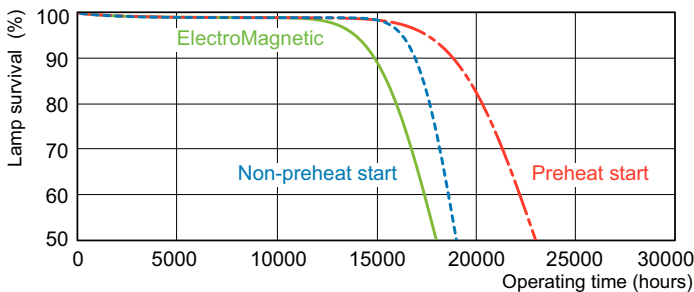

Life Expectancy Diagram - MASTER TL-D Super 80 36W/830 1SL/25