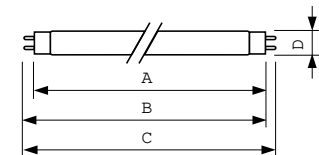

Données du produit

Informations générales	
Culot	G13 [Medium Bi-Pin Fluorescent]
Référence de mesure de flux	Sphere
Durée de vie à 50 % de mortalité (nom.)	15 000 h

Données techniques de l'éclairage	
Code couleur	830 [CCT of 3000K]
Flux lumineux	3 350 lm
Désignation de la couleur	Blanc chaud (WW)
Coordonnée chromatique X	0,44
Coordonnée chromatique Y	0,403
Température de couleur corrélée (nom.)	3000 K
Efficacité lumineuse (nominale)	93 lm/W
Indice de rendu de couleur (IRC)	82

Schéma dimensionnel

Product	D (max)	A (max)	B (max)	B (min)	C (max)
MASTER TL-D Super 80 36W/830 1SL/25	28 mm	1 199,4 mm	1 206,5 mm	1 204,1 mm	1 213,6 mm

Données photométriques

Spectral Power Distribution Colour - MASTER TL-D Super 80 36W/830 1SL/25