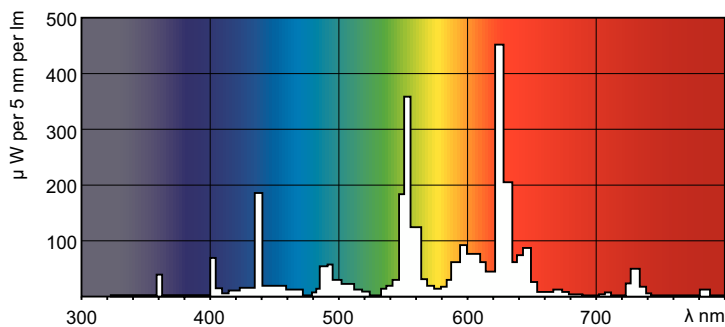

MASTER TL-D Super 80

MASTER TL-D Super 80 36W/830 1SL/25

La lampe MASTER TL-D Super 80 fournit plus de lumens par watt et un meilleur rendu des couleurs que les couleurs TL-D standard. De plus, son taux de mercure est bas. La lampe peut fonctionner dans des luminaires TL-D existants.

Données du produit

Informations générales	
Culot	G13 [Medium Bi-Pin Fluorescent]
Référence de mesure de flux	Sphere
Durée de vie à 50 % de mortalité (nom.)	15 000 h

Données techniques de l'éclairage	
Code couleur	830 [CCT of 3000K]
Flux lumineux	3 350 lm
Désignation de la couleur	Blanc chaud (WW)
Coordonnée chromatique X	0,44
Coordonnée chromatique Y	0,403
Température de couleur corrélée (nom.)	3000 K
Efficacité lumineuse (nominale)	93 lm/W
Indice de rendu de couleur (IRC)	82

Approbation et application	
Classe d'efficacité énergétique	G
Taux de mercure (Hg) (nom.)	1,7 mg
Consommation d'énergie kWh/1 000 h	37 kWh
Numéro d'enregistrement EPREL	423379

Données du produit	
Code EOC	871150063195440
Nom du produit de la commande	MASTER TL-D Super 80 36W/830 1SL/25

Schéma dimensionnel

Product	D (max)	A (max)	B (max)	B (min)	C (max)
MASTER TL-D Super 80 36W/830 1SL/25	28 mm	1 199,4 mm	1 206,5 mm	1 204,1 mm	1 213,6 mm

Données photométriques

Spectral Power Distribution Colour - MASTER TL-D Super 80 36W/830 1SL/25