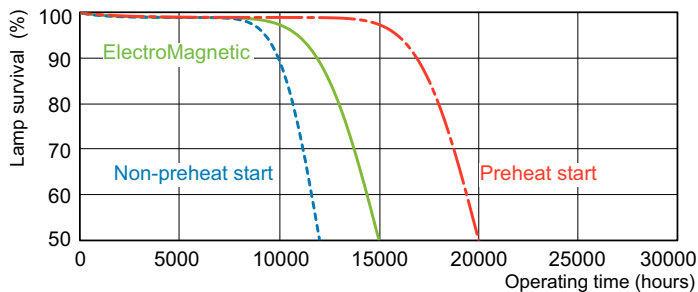

Durée de vie

Life Expectancy Diagram - MASTER TL-D Super 80 36W/830 1SL/25