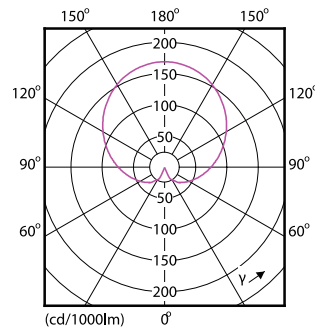

Données photométriques

CorePro LEDbulb ND 8-60W A60