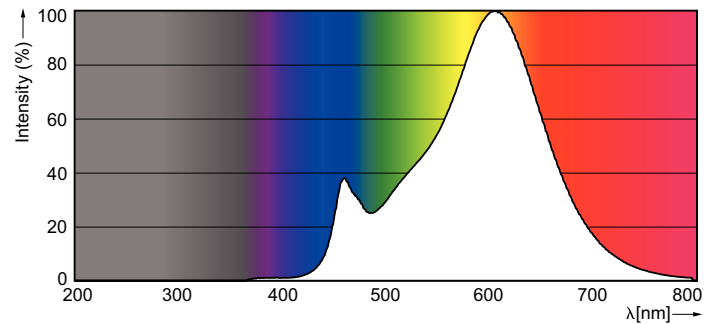

CorePro LEDbulb

Désignation Produit	CorePro LEDbulb ND 8-60W A60 B22 827
Code barre produit (EAN)	8718696577639
Code de commande	57763900
Unité d'emballage	1

Conditionnement par carton	10
Code industriel (12NC)	929001233902
Poids net (pièce)	0,080 kg

Schéma dimensionnel

Product	D	C
CorePro LEDbulb ND 8-60W A60 B22 827	60 mm	110 mm

Données photométriques