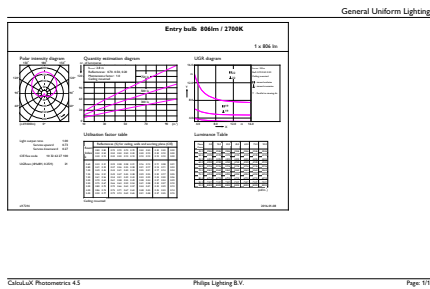

Données photométriques

CorePro LEDbulb ND 8-60W A60