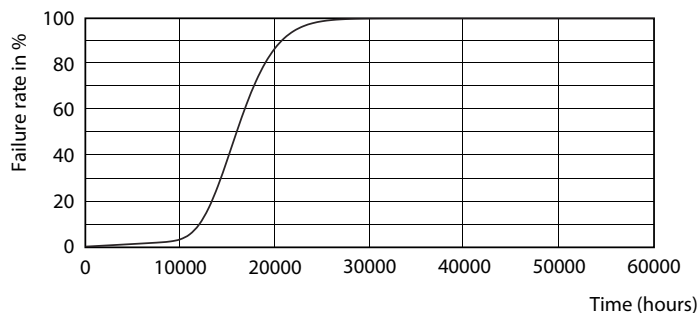

CorePro LEDbulb

Durée de vie

LEDbulb 40W E27 830 FR A60