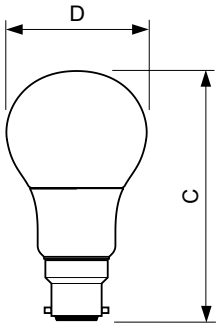

### Données du produit

Caractéristiques générales	
Culot	B22 [ B22]
Marquage RoHS	RoHS mark
Durée de vie nominale (nom.)	15000 h
Cycle d'allumage	50000X
Type technique	8-60W

Photométries et Colorimétries	
Code couleur	827 [ CCT de 2700 K]
Angle d'émission du faisceau (nom.)	200 °
Flux lumineux (nom.)	806 lm
Flux lumineux (nominal) (nom.)	806 lm
Couleur	Blanc chaud (WW)
Température de couleur proximale (nom.)	2700 K
Efficacité lumineuse (valeur nominale)	100,00 lm/W
Variation des coordonnées trichromatiques en fonction du temps de fonctionnement	<6
Indice de rendu des couleurs (nom.)	80
LLMF à la fin de la durée de vie nominale (nom.)	70 %

## Schéma dimensionnel

Entrybulb 230V 8W-60W 806lm 2700K B22 ND

Product	D	C
CorePro LEDbulb ND 8-60W A60 B22 827	60 mm	110 mm