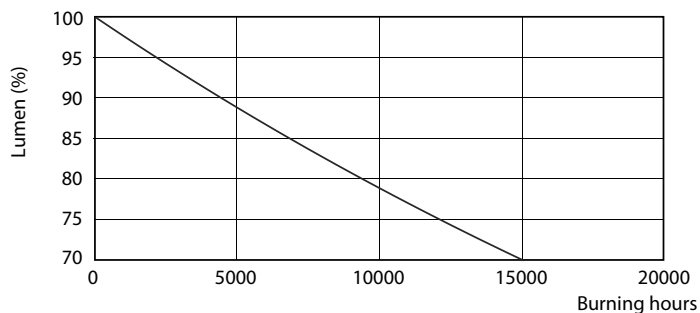

CorePro LEDbulb

Durée de vie

LEDbulb 40W E27 830 FR A60