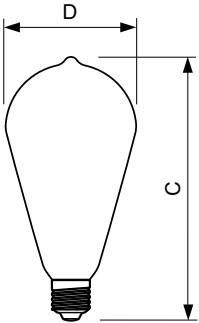

Ampoules LED décoratives

Données logistiques

Code de produit complet	871869674413000
Désignation Produit	CLA LEDBulb SP ND 5-25W E27 GOLD ST64 CL
Code barre produit (EAN)	8718696744130
Code de commande	74413000

Unité d'emballage	1
Conditionnement par carton	10
Code industriel (12NC)	929001392002
Poids net (pièce)	0,050 kg

Schéma dimensionnel

ST64 230V 3-25W 250lm 2000K E27 ND Fila