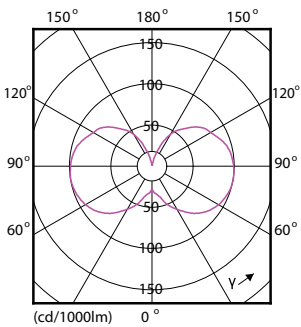

Données du produit

Caractéristiques générales	
Culot	E27 [E27]
Durée de vie nominale (nom.)	15000 h
Cycle d'allumage	20000X
Type technique	5-25W

Photométries et Colorimétries	
Code couleur	820 [CCT de 2000 K]
Flux lumineux (nom.)	250 lm
Flux lumineux (nominal) (nom.)	250 lm
Couleur	Flame
Température de couleur proximale (nom.)	2000 K
Efficacité lumineuse (valeur nominale)	50,00 lm/W
Variation des coordonnées trichromatiques en fonction du temps de fonctionnement	<6
Indice de rendu des couleurs (nom.)	80
LLMF à la fin de la durée de vie nominale (nom.)	70 %

Données photométriques

LEDbulb 14W E27 820 CL A60

CLA LEDbulb 25W E27 820 CL ST64

Ampoules LED décoratives

Durée de vie

LEDbulb 14W E27 820 CL A60

LEDbulb 14W E27 820 CL A60