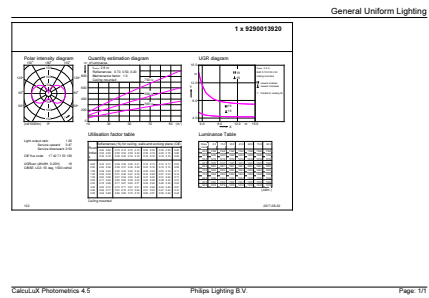

CLA LEDbulb 25W E27 820 CL ST64