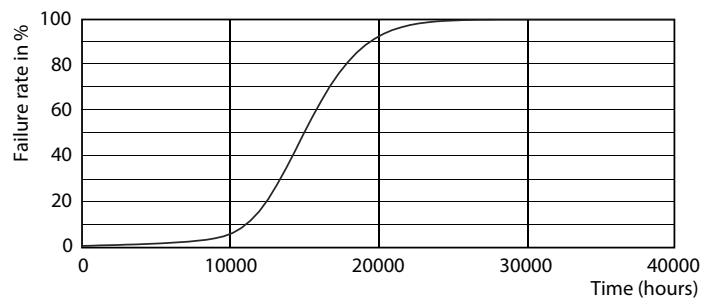

Données du produit

Caractéristiques générales	
Culot	E27 [E27]
Durée de vie nominale (nom.)	15000 h
Cycle d'allumage	20000X
Type technique	5-25W

Photométries et Colorimétries	
Code couleur	820 [CCT de 2000 K]
Flux lumineux (nom.)	250 lm
Flux lumineux (nominal) (nom.)	250 lm
Couleur	Flame
Température de couleur proximale (nom.)	2000 K
Efficacité lumineuse (valeur nominale)	50,00 lm/W
Variation des coordonnées trichromatiques en fonction du temps de fonctionnement	<6
Indice de rendu des couleurs (nom.)	80
LLMF à la fin de la durée de vie nominale (nom.)	70 %

Données photométriques

LEDbulb 14W E27 820 CL A60

CLA LEDbulb 25W E27 820 CL ST64

Ampoules LED décoratives

Durée de vie

LEDbulb 14W E27 820 CL A60

LEDbulb 14W E27 820 CL A60