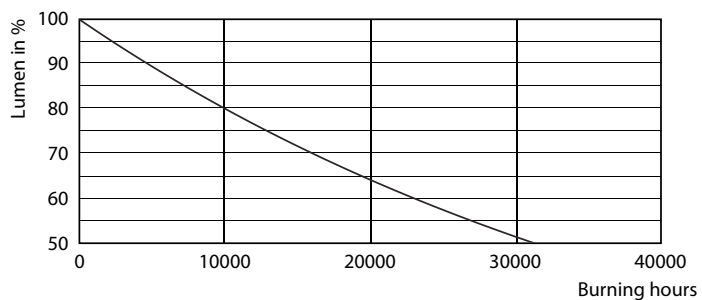

Données du produit

Caractéristiques générales	
Culot	E27 [E27]
Durée de vie nominale (nom.)	15000 h
Cycle d'allumage	20000X
Type technique	5-25W

Photométries et Colorimétries	
Code couleur	820 [CCT de 2000 K]
Flux lumineux (nom.)	250 lm
Flux lumineux (nominal) (nom.)	250 lm
Couleur	Flame
Température de couleur proximale (nom.)	2000 K
Efficacité lumineuse (valeur nominale)	50,00 lm/W
Variation des coordonnées trichromatiques en fonction du temps de fonctionnement	<6
Indice de rendu des couleurs (nom.)	80
LLMF à la fin de la durée de vie nominale (nom.)	70 %

Données photométriques

LEDbulb 14W E27 820 CL A60

CLA LEDbulb 25W E27 820 CL ST64

Ampoules LED décoratives

Durée de vie

LEDbulb 14W E27 820 CL A60

LEDbulb 14W E27 820 CL A60