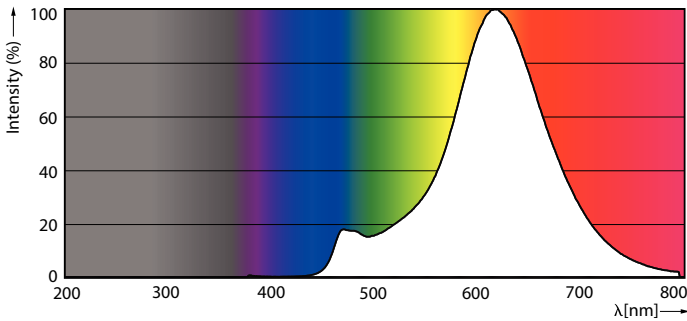

Données photométriques

LEDbulb 14W E27 820 CL A60