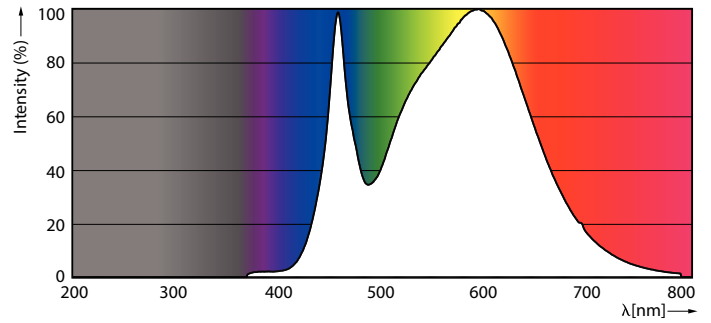

MASTER LEDspot PAR 75W E27 840 25D