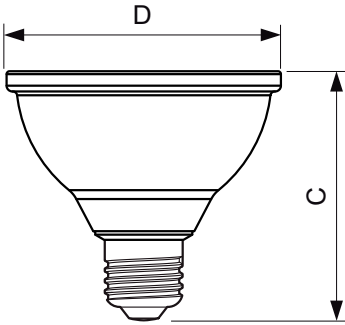

MASTER LEDspot PAR

Code industriel (12NC)	929001323002
Poids net (pièce)	0,230 kg

Schéma dimensionnel

PAR30s 220-240V 9-75W 4000K E27 D

Product	D	C
MAS LEDspot CLA D 9.5-75W 840 PAR30S 25D	95 mm	86 mm

Données photométriques

MASTER LEDspot PAR 75W E27 840 25D