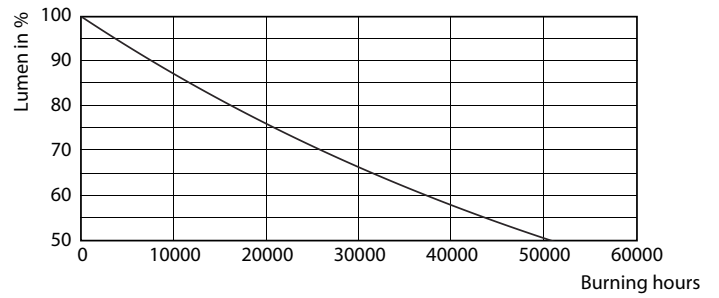

MASTER LEDspot PAR

Durée de vie

MASTER LEDspot PAR 50W E27 827 25D

MASTER LEDspot PAR 50W E27 827 25D