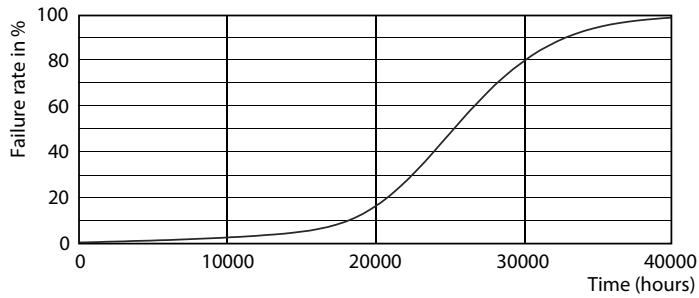

MASTER LEDspot PAR

Durée de vie

MASTER LEDspot PAR 50W E27 827 25D

MASTER LEDspot PAR 50W E27 827 25D