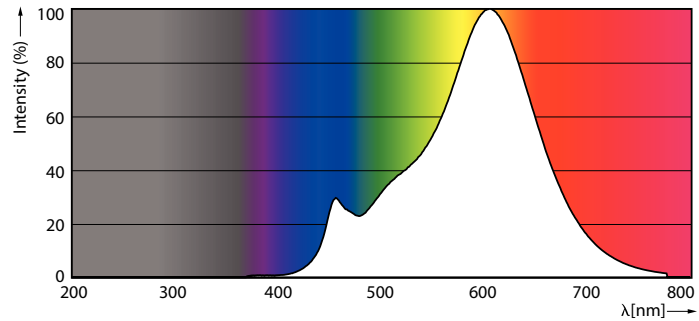

Données photométriques

LEDGlobe 60W G93 E27 827 FR 806lm ND