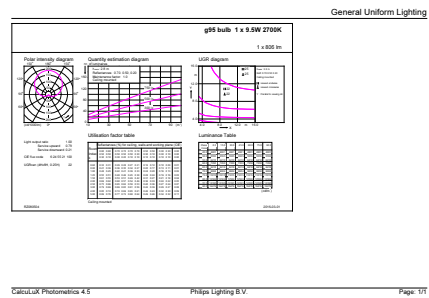

Données photométriques

LEDGlobe 60W G93 E27 827 FR 806lm ND