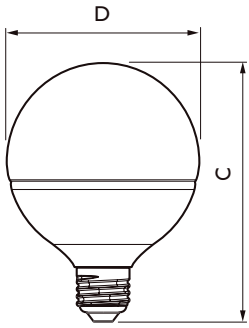

## Schéma dimensionnel

bulb 100-240V 10W-60W 806lm 2700K E27ND

Product	D	C
LED Globe 60W G93 E27 WW FR ND 1CT/4	95 mm	128 mm