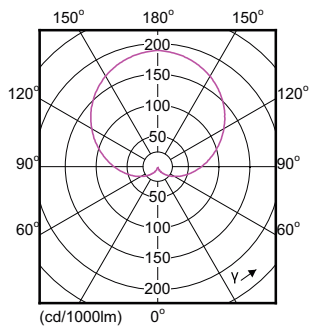

CorePro LEDbulb

Désignation Produit	LED Globe 60W G93 E27 WW FR ND 1CT/4
Code barre produit (EAN)	8718696580639
Code de commande	58063900
Unité d'emballage	1

Conditionnement par carton	4
Code industriel (12NC)	929001229201
Poids net (pièce)	0,070 kg

Schéma dimensionnel

Product	D	C
LED Globe 60W G93 E27 WW FR ND 1CT/4	95 mm	128 mm

Données photométriques