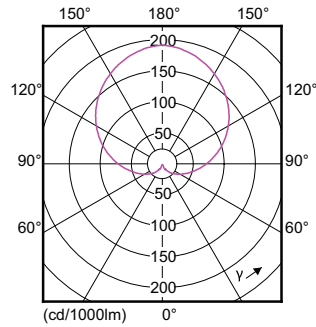

Données photométriques

CorePro LEDbulb ND 5-40W A60 E27