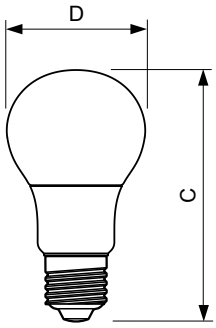

### Données du produit

Caractéristiques générales		
Culot	E27 [ E27]	
Marquage RoHS	RoHS mark	
Durée de vie nominale (nom.)	15000 h	
Cycle d'allumage	50000X	
Type technique	5-40W	
Photométries et Colorimétries		
Code couleur	840 [ CCT de 4000K]	
Angle d'émission du faisceau (nom.)	200 °	
Flux lumineux (nom.)	470 lm	
Flux lumineux (nominal) (nom.)	470 lm	
Couleur	Blanc brillant (CW)	
Température de couleur proximale (nom.)	4000 K	
Efficacité lumineuse (valeur nominale)	94,00 lm/W	
Variation des coordonnées trichromatiques en fonction du temps de fonctionnement	<6	
Indice de rendu des couleurs (nom.)	80	
LLMF à la fin de la durée de vie nominale (nom.)	70 %	
Caractéristiques électriques		
Fréquence d'entrée	50 à 60 Hz	
Puissance (valeur nominale)	5 W	
Courant lampe (nom.)		55 mA
Puissance équivalente		40 W
Heure de démarrage (nom.)		0,5 s
Temps de chauffage à 60% du flux lumineux (nom.)		0.5 s
Facteur de puissance (nom.)		0.5
Tension (nom.)		220-240 V
Températures		
Température maximum du boîtier (nom.)		75 °C
Gestion et gradation		
Intensité réglable		Non
Matériaux et finitions		
Finition de l'ampoule		Dépoli(e) (FR)
Normes et recommandations		
Classe énergétique		A+
Consommation d'énergie kWh/1 000 h		5 kWh
Données logistiques		
Code de produit complet		871869657779000

## Schéma dimensionnel

Entrybulb 230V 6W-40W 470lm 4000K E27 ND

Product	D	C
CorePro LEDbulb ND 5-40W A60 E27 840	60 mm	110 mm