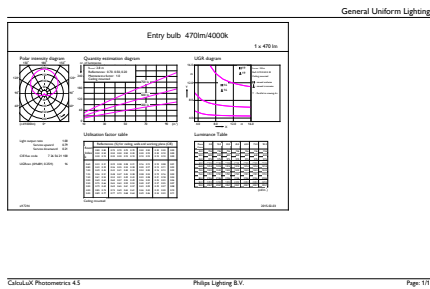

Données photométriques

CorePro LEDbulb ND 5-40W A60 E27