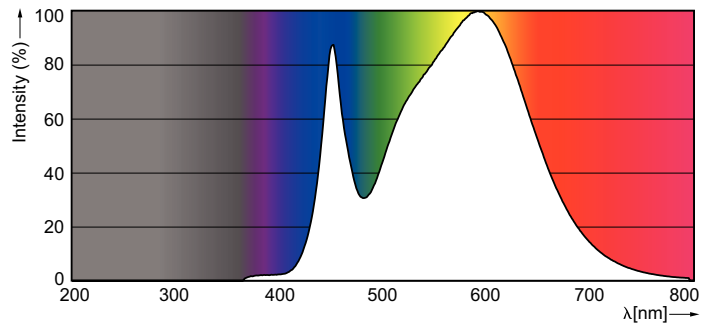

CorePro LEDbulb

Désignation Produit	CorePro LEDbulb ND 5-40W A60 E27 840
Code barre produit (EAN)	8718696577790
Code de commande	57779000
Unité d'emballage	1

Conditionnement par carton	10
Code industriel (12NC)	929001234602
Poids net (pièce)	0.080 kg

Schéma dimensionnel

Product	D	C
CorePro LEDbulb ND 5-40W A60 E27 840	60 mm	110 mm

Données photométriques