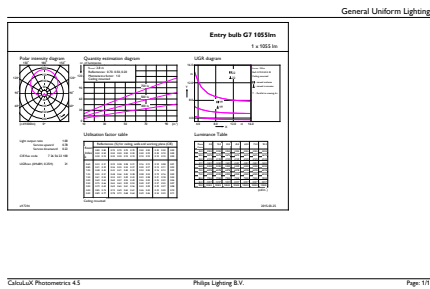

Données photométriques

CorePro LEDbulb 75W E27 830 FR A60 ND