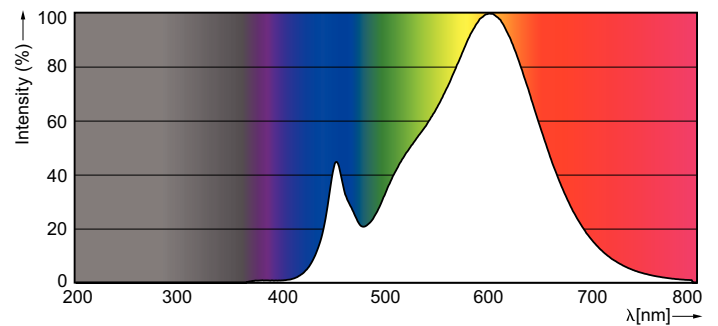

CorePro LEDbulb

Désignation Produit	CorePro LEDbulb ND 10.5-75W A60 E27 830
Code barre produit (EAN)	8718696497524
Code de commande	49752400
Unité d'emballage	1

Conditionnement par carton	10
Code industriel (12NC)	929001162332
Poids net (pièce)	0.076 kg

Schéma dimensionnel

Product	D	C
CorePro LEDbulb ND 10.5-75W A60 E27 830	60 mm	110 mm

Données photométriques