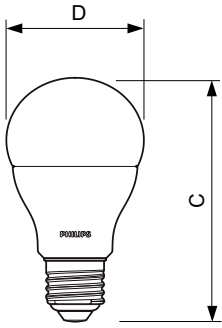

### Données du produit

Caractéristiques générales	
Culot	E27 [ E27]
Marquage RoHS	RoHS mark
Durée de vie nominale (nom.)	15000 h
Cycle d'allumage	50000X
Type technique	10.5-75W

Photométries et Colorimétries	
Code couleur	830 [ CCT de 3000 K]
Angle d'émission du faisceau (nom.)	200 °
Flux lumineux (nom.)	1055 lm
Flux lumineux (nominal) (nom.)	1055 lm
Couleur	Blanc (WH)
Température de couleur proximale (nom.)	3000 K
Efficacité lumineuse (valeur nominale)	100,00 lm/W
Variation des coordonnées trichromatiques en fonction du temps de fonctionnement	<6
Indice de rendu des couleurs (nom.)	80
LLMF à la fin de la durée de vie nominale (nom.)	70 %

## Schéma dimensionnel

LED 10.5-75W E27 830

Product	D	C
CorePro LEDbulb ND 10.5-75W A60 E27 830	60 mm	110 mm