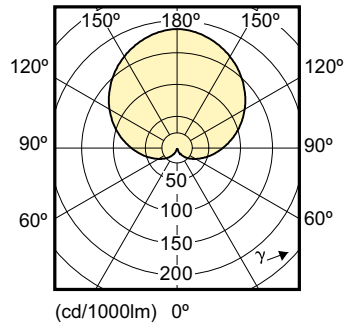

Données photométriques

CorePro LEDbulb 75W E27 830 FR A60 ND