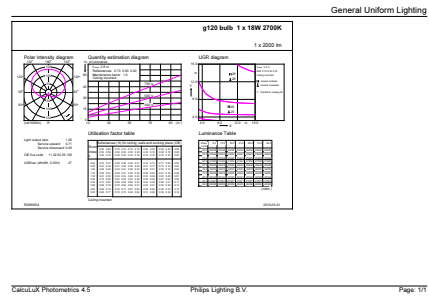

Données photométriques

LEDGlobe 120W G120 E27 827 FR 2000lm ND