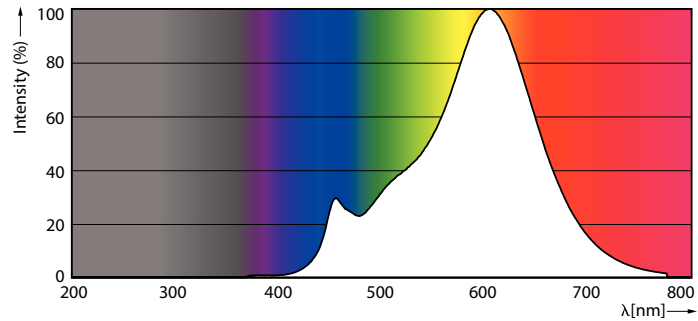

Données photométriques

LEDGlobe 120W G120 E27 827 FR 2000lm ND