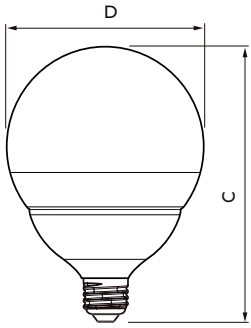

CorePro LEDbulb

Désignation Produit	LED Globe 120W G120 E27 WW 230V ND 1CT/4
Code barre produit (EAN)	8718696567593
Code de commande	56759300
Unité d'emballage	1

Conditionnement par carton	4
Code industriel (12NC)	929001229801
Poids net (pièce)	0,165 kg

Schéma dimensionnel

bulb 100-240V 20W-120W2000lm 2700K E27ND