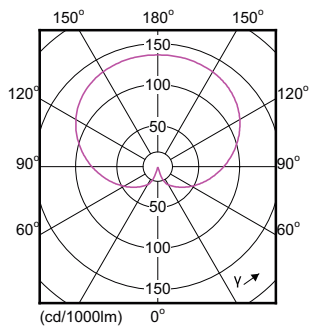

CorePro LEDbulb

Désignation Produit	LED Globe 120W G120 E27 WW 230V ND 1CT/4
Code barre produit (EAN)	8718696567593
Code de commande	56759300
Unité d'emballage	1

Conditionnement par carton	4
Code industriel (12NC)	929001229801
Poids net (pièce)	0,165 kg

Schéma dimensionnel

Product	D	C
LED Globe 120W G120 E27 WW 230V ND 1CT/4	120 mm	168 mm

Données photométriques