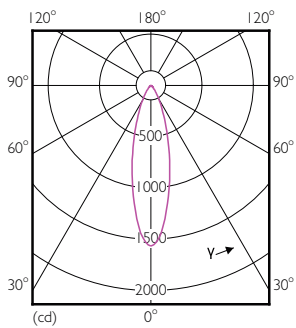

MASTER LEDspot PAR 50W E27 830 25D