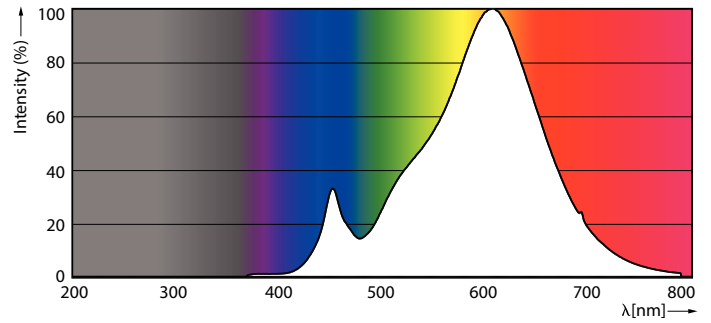

MASTER LEDspot PAR 50W E27 830 25D