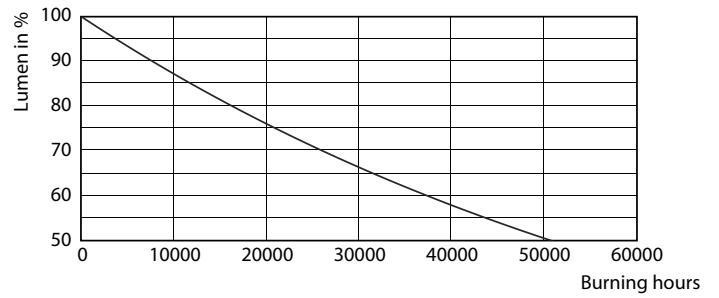

Données du produit

Caractéristiques générales	
Culot	E27 [E27]
Durée de vie nominale (nom.)	25000 h
Type technique	6-50W
Photométries et Colorimétries	
Code couleur	830 [CCT de 3000 K]
Angle d'émission du faisceau (nom.)	25 °
Flux lumineux (nom.)	515 lm
Flux lumineux (nominal) (nom.)	515 lm
Intensité lumineuse (nom.)	1500 cd
Couleur	Blanc (WH)
Angle du faisceau nominale	25 °
Température de couleur proximale (nom.)	3000 K
Efficacité lumineuse (valeur nominale)	89,17 lm/W
Variation des coordonnées trichromatiques en fonction du temps de fonctionnement	<6
Indice de rendu des couleurs (nom.)	80
LLMF à la fin de la durée de vie nominale (nom.)	70 %
Flux dans un cône de 90°	515 lm
Caractéristiques électriques	
Fréquence d'entrée	50 Hz
Puissance (valeur nominale)	6 W

MASTER LEDspot PAR 50W E27 830 25D

MASTER LEDspot PAR 50W E27 830 25D

MASTER LEDspot PAR 50W E27 830 25D

MASTER LEDspot PAR

Durée de vie

MASTER LEDspot PAR 50W E27 827 25D

MASTER LEDspot PAR 50W E27 827 25D