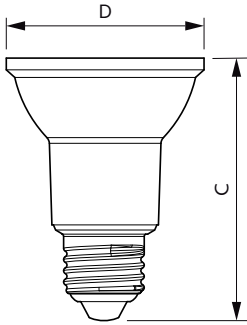

Données du produit

Caractéristiques générales	
Culot	E27 [E27]
Durée de vie nominale (nom.)	25000 h
Type technique	6-50W
Photométries et Colorimétries	
Code couleur	830 [CCT de 3000 K]
Angle d'émission du faisceau (nom.)	25 °
Flux lumineux (nom.)	515 lm
Flux lumineux (nominal) (nom.)	515 lm
Intensité lumineuse (nom.)	1500 cd
Couleur	Blanc (WH)
Angle du faisceau nominale	25 °
Température de couleur proximale (nom.)	3000 K
Efficacité lumineuse (valeur nominale)	89,17 lm/W
Variation des coordonnées trichromatiques en fonction du temps de fonctionnement	<6
Indice de rendu des couleurs (nom.)	80
LLMF à la fin de la durée de vie nominale (nom.)	70 %
Flux dans un cône de 90°	515 lm
Caractéristiques électriques	
Fréquence d'entrée	50 Hz
Puissance (valeur nominale)	6 W

Courant lampe (nom.)	32 mA
Puissance équivalente	50 W
Heure de démarrage (nom.)	0,5 s
Temps de chauffage à 60% du flux lumineux (nom.)	0,5 s
Facteur de puissance (nom.)	0,85
Tension (nom.)	220-240 V
Gestion et gradation	
Intensité réglable	Oui
Normes et recommandations	
Classe énergétique	A+
Adapté à l'éclairage d'accentuation	oui
Consommation d'énergie kWh/1 000 h	6 kWh
Données logistiques	
Code de produit complet	871869671366200
Désignation Produit	MAS LEDspot CLA D 6-50W 830 PAR20 25D
Code barre produit (EAN)	8718696713662
Code de commande	71366200
Unité d'emballage	1
Conditionnement par carton	6

MASTER LEDspot PAR

Code industriel (12NC)	929001317502
Poids net (pièce)	0,120 kg

Schéma dimensionnel

PAR20 220-240V 6W-50W 25D 3000K E26 D

Product	D	C
MAS LEDspot CLA D 6-50W 830 PAR20 25D	64 mm	85 mm

Données photométriques