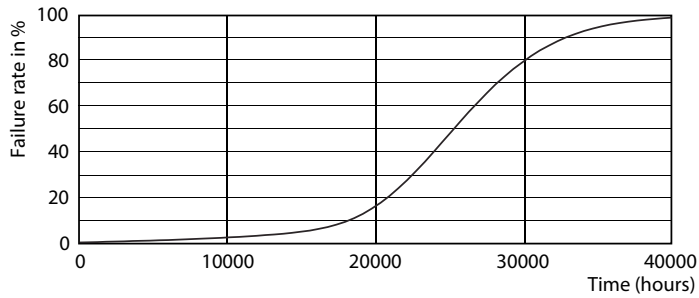

Données du produit

Caractéristiques générales	
Culot	E27 [E27]
Durée de vie nominale (nom.)	25000 h
Type technique	6-50W
Photométries et Colorimétries	
Code couleur	830 [CCT de 3000 K]
Angle d'émission du faisceau (nom.)	25 °
Flux lumineux (nom.)	515 lm
Flux lumineux (nominal) (nom.)	515 lm
Intensité lumineuse (nom.)	1500 cd
Couleur	Blanc (WH)
Angle du faisceau nominale	25 °
Température de couleur proximale (nom.)	3000 K
Efficacité lumineuse (valeur nominale)	89,17 lm/W
Variation des coordonnées trichromatiques en fonction du temps de fonctionnement	<6
Indice de rendu des couleurs (nom.)	80
LLMF à la fin de la durée de vie nominale (nom.)	70 %
Flux dans un cône de 90°	515 lm
Caractéristiques électriques	
Fréquence d'entrée	50 Hz
Puissance (valeur nominale)	6 W

MASTER LEDspot PAR 50W E27 830 25D

MASTER LEDspot PAR 50W E27 830 25D

MASTER LEDspot PAR 50W E27 830 25D

MASTER LEDspot PAR

Durée de vie

MASTER LEDspot PAR 50W E27 827 25D

MASTER LEDspot PAR 50W E27 827 25D