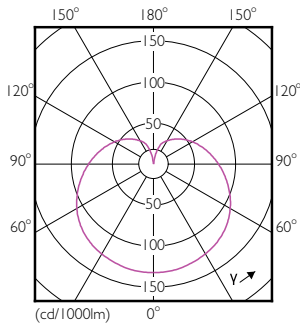

Données photométriques

CorePro LEDlustre 4-25W E14 827 FR P45