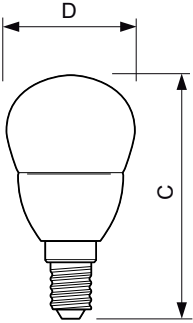

### Données du produit

Caractéristiques générales	
Culot	E14 [ E14]
Conforme à la directive RoHS UE	Oui
Durée de vie nominale (nom.)	15000 h
Cycle d'allumage	50000X
Type technique	4-25W

Photométries et Colorimétries	
Code couleur	827 [ CCT de 2 700 K]
Flux lumineux (nom.)	250 lm
Couleur	Blanc chaud (WW)
Température de couleur proximale (nom.)	2700 K
Efficacité lumineuse (valeur nominale)	62,50 lm/W
Variation des coordonnées trichromatiques en fonction du temps de fonctionnement	<6
Indice de rendu des couleurs (nom.)	80
LLMF à la fin de la durée de vie nominale (nom.)	70 %

Températures	
Température maximale du boîtier (nom.)	75 °C

Gestion et gradation	
avec gradation	Non

Matériaux et finitions	
Finition de l'ampoule	Dépoli
Forme de l'ampoule	P45 [ P 45mm]

Normes et recommandations	
Consommation d'énergie kWh/1 000 h	4 kWh

## Schéma dimensionnel

LED ND 4-25W E14 827 220-240V P45 FR

Product	D	C
CorePro lustre ND 4-25W E14 827 P45 FR	45 mm	88 mm