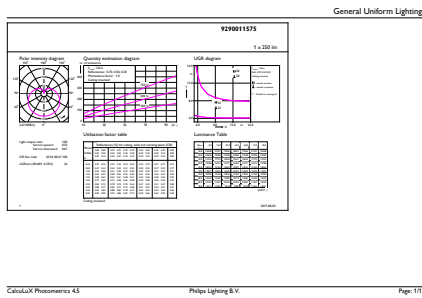

Données photométriques

CorePro LEDlustre 4-25W E14 827 FR P45