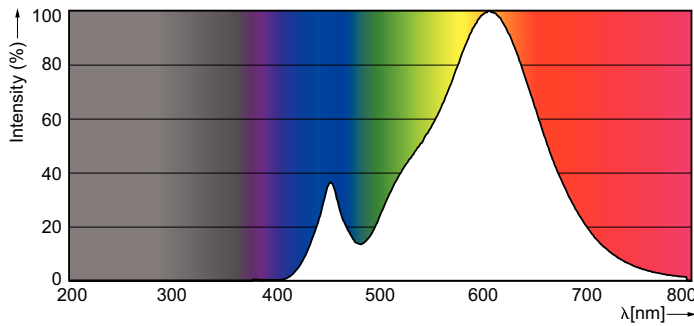

SDPO_LEDLSR_0003-Spectral Power distribution