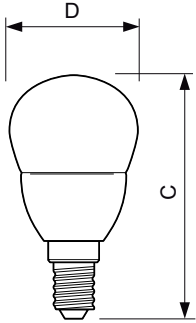

Données du produit

Caractéristiques générales		
Culot	E14 [E14]	
Conforme à la directive RoHS UE	Oui	
Durée de vie nominale (nom.)	15000 h	
Cycle d'allumage	50000X	
Type technique	5.5-40W	
Photométries et Colorimétries		
Code couleur	827 [CCT de 2 700 K]	
Flux lumineux (nom.)	470 lm	
Couleur	Blanc chaud (WW)	
Température de couleur proximale (nom.)	2700 K	
Efficacité lumineuse (valeur nominale)	85,45 lm/W	
Variation des coordonnées trichromatiques en fonction du temps de fonctionnement	<6	
Indice de rendu des couleurs (nom.)	80	
LLMF à la fin de la durée de vie nominale (nom.)	70 %	
Caractéristiques électriques		
Fréquence d'entrée	50 à 60 Hz	
Puissance (valeur nominale)	5,5 W	
Courant lampe (nom.)	50 mA	
Puissance équivalente	40 W	
Heure de démarrage (nom.)		0,5 s
Temps de chauffage à 60 % du flux lumineux (nom.)		0,5 s
Facteur de puissance (nom.)		0,5
Tension (nom.)		220-240 V
Températures		
Température maximale du boîtier (nom.)		85 °C
Gestion et gradation		
avec gradation		Non
Matériaux et finitions		
Finition de l'ampoule		Dépoli
Forme de l'ampoule		P45 [P 45mm]
Normes et recommandations		
Consommation d'énergie kWh/1 000 h		6 kWh
Données logistiques		
Code de produit complet		871869647489100
Nom du produit de la commande		CorePro lustre ND 5.5-40W E14 827 P45 FR

LED ND 5.5-40W E14 827 220-240V P45 FR

Product	D	C
CorePro lustre ND 5.5-40W E14 827 P45 FR	45 mm	88 mm

Données photométriques

CorePro LEDlustre 40W E14 827 FR P45 ND

CorePro LEDcandle 40W E14 827 FR B35 ND