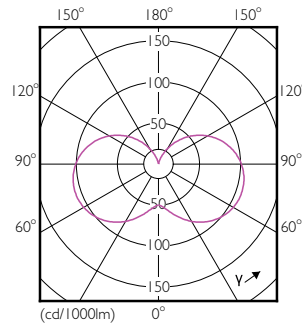

Données du produit

Caractéristiques générales		
Culot	E14 [E14]	
Conforme à la directive RoHS UE	Oui	
Durée de vie nominale (nom.)	15000 h	
Cycle d'allumage	50000X	
Type technique	5.5-40W	
Photométries et Colorimétries		
Code couleur	827 [CCT de 2 700 K]	
Flux lumineux (nom.)	470 lm	
Couleur	Blanc chaud (WW)	
Température de couleur proximale (nom.)	2700 K	
Efficacité lumineuse (valeur nominale)	85,45 lm/W	
Variation des coordonnées trichromatiques en fonction du temps de fonctionnement	<6	
Indice de rendu des couleurs (nom.)	80	
LLMF à la fin de la durée de vie nominale (nom.)	70 %	
Caractéristiques électriques		
Fréquence d'entrée	50 à 60 Hz	
Puissance (valeur nominale)	5,5 W	
Courant lampe (nom.)	50 mA	
Puissance équivalente	40 W	
Heure de démarrage (nom.)		0,5 s
Temps de chauffage à 60 % du flux lumineux (nom.)		0,5 s
Facteur de puissance (nom.)		0,5
Tension (nom.)		220-240 V
Températures		
Température maximale du boîtier (nom.)		85 °C
Gestion et gradation		
avec gradation		Non
Matériaux et finitions		
Finition de l'ampoule		Dépoli
Forme de l'ampoule		P45 [P 45mm]
Normes et recommandations		
Consommation d'énergie kWh/1 000 h		6 kWh
Données logistiques		
Code de produit complet		871869647489100
Nom du produit de la commande		CorePro lustre ND 5.5-40W E14 827 P45 FR

LED ND 5.5-40W E14 827 220-240V P45 FR

Product	D	C
CorePro lustre ND 5.5-40W E14 827 P45 FR	45 mm	88 mm

Données photométriques

CorePro LEDlustre 40W E14 827 FR P45 ND

CorePro LEDcandle 40W E14 827 FR B35 ND