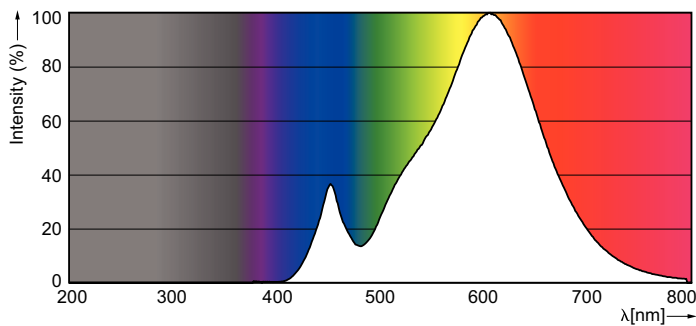

SDPO_LEDLSR_0003-Spectral Power distribution