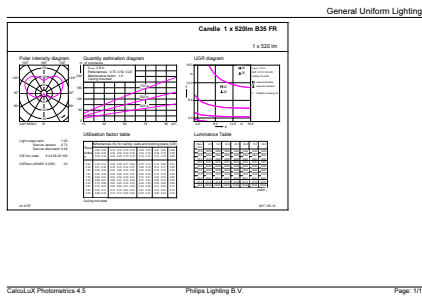

CorePro LEDcandle

Code barre produit	8718696543566
Code de commande	54356600
Numérateur - Quantité par kit	1
Conditionnement par carton	10

SAP - Matériaux	929001205802
Poids net (pièce)	0,040 kg

Schéma dimensionnel

Product	D	C
CorePro LEDcandle ND 5.5-40W E14 840 B35 FR	35 mm	106 mm

Données photométriques

CorePro LEDcandle 40W E14 840 FR B35