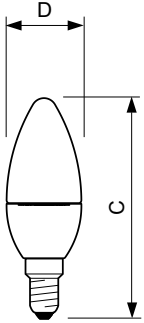

### Données du produit

Caractéristiques générales		
Culot	E14 [ E14]	
Conforme à la directive RoHS UE	Oui	
Durée de vie nominale (nom.)	15000 h	
Cycle d'allumage	50000X	
Type technique	5,5-40W	
Photométries et Colorimétries		
Code couleur	840 [ CCT de 4 000 K]	
Flux lumineux (nom.)	520 lm	
Couleur	Blanc brillant (CW)	
Température de couleur proximale (nom.)	4000 K	
Efficacité lumineuse (valeur nominale)	94,55 lm/W	
Variation des coordonnées trichromatiques en fonction du temps de fonctionnement	<6	
Indice de rendu des couleurs (nom.)	80	
LLMF à la fin de la durée de vie nominale (nom.)	70 %	
Caractéristiques électriques		
Fréquence d'entrée	50 à 60 Hz	
Puissance (valeur nominale)	5,5 W	
Courant lampe (nom.)	50 mA	
Puissance équivalente	40 W	
Heure de démarrage (nom.)		0,5 s
Temps de chauffage à 60 % du flux lumineux (nom.)		0,5 s
Facteur de puissance (nom.)		0,5
Tension (nom.)		220-240 V
Températures		
Température maximale du boîtier (nom.)		85 °C
Gestion et gradation		
avec gradation		Non
Matériaux et finitions		
Finition de l'ampoule		Dépoli
Forme de l'ampoule		B35 [ B 35mm]
Normes et recommandations		
Consommation d'énergie kWh/1 000 h		6 kWh
Données logistiques		
Code de produit complet		871869654356600
Nom du produit de la commande		CorePro LEDcandle ND 5.5-40W E14 840 B35 FR

## Schéma dimensionnel

LED ND 5.5-40W E14 840 B35 FR

Product	D	C
CorePro LEDcandle ND 5.5-40W E14 840 B35 FR	35 mm	106 mm