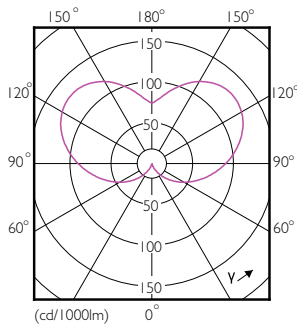

CorePro LEDcandle 25W E14 840 FR B35

Données photométriques