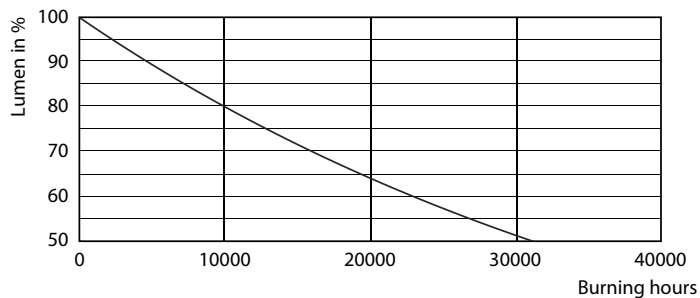

CorePro LEDcandle

Durée de vie

LEDbulb 60W E14 827 FR B38

LEDbulb 60W E14 827 FR B38