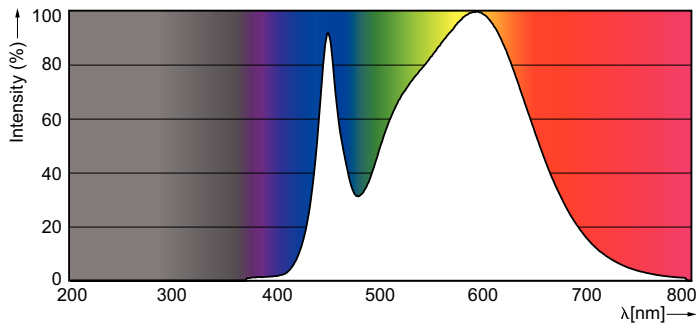

SDPO_LEDLSR_0006-Spectral Power distribution