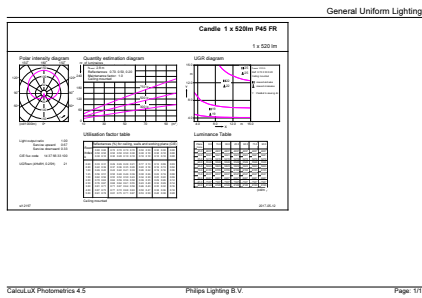

Données photométriques

CorePro LEDlustre 40W E14 840 FR P45