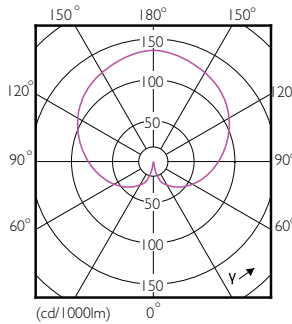

CorePro LEDlustre 25W E14 840 FR P45