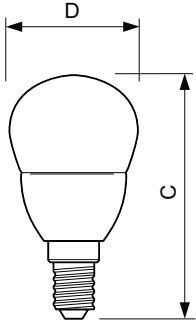

### Données du produit

Caractéristiques générales		
Culot	E14 [ E14]	
Conforme à la directive RoHS UE	Oui	
Durée de vie nominale (nom.)	15000 h	
Cycle d'allumage	50000X	
Type technique	5,5-40W	
Photométries et Colorimétries		
Code couleur	840 [ CCT de 4 000 K]	
Flux lumineux (nom.)	520 lm	
Couleur	Blanc brillant (CW)	
Température de couleur proximale (nom.)	4000 K	
Efficacité lumineuse (valeur nominale)	94,55 lm/W	
Variation des coordonnées trichromatiques en fonction du temps de fonctionnement	<6	
Indice de rendu des couleurs (nom.)	80	
LLMF à la fin de la durée de vie nominale (nom.)	70 %	
Caractéristiques électriques		
Fréquence d'entrée	50 à 60 Hz	
Puissance (valeur nominale)	5,5 W	
Courant lampe (nom.)	50 mA	
Puissance équivalente	40 W	
Heure de démarrage (nom.)		0,5 s
Temps de chauffage à 60 % du flux lumineux (nom.)		0,5 s
Facteur de puissance (nom.)		0,5
Tension (nom.)		220-240 V
Températures		
Température maximale du boîtier (nom.)		85 °C
Gestion et gradation		
avec gradation		Non
Matériaux et finitions		
Finition de l'ampoule		Dépoli
Forme de l'ampoule		P45 [ P 45mm]
Normes et recommandations		
Consommation d'énergie kWh/1 000 h		6 kWh
Données logistiques		
Code de produit complet		871869654360300
Nom du produit de la commande		CorePro lustre ND 5.5-40W E14 840 P45 FR

## Schéma dimensionnel

LED ND 5.5-40W E14 840 P45 FR

Product	D	C
CorePro lustre ND 5.5-40W E14 840 P45 FR	45 mm	88 mm